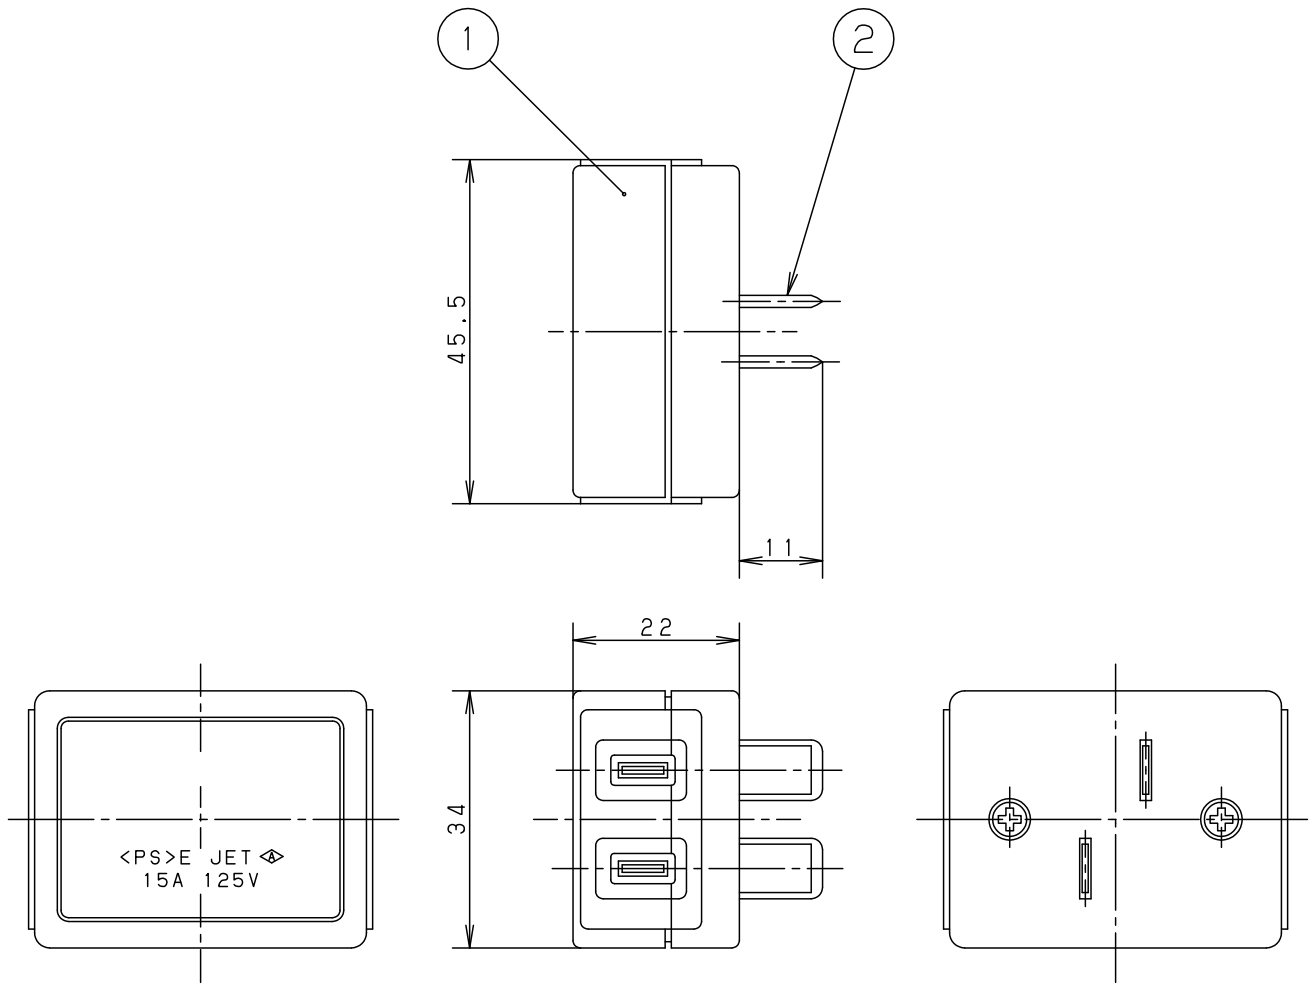

⚠ 注意：商品には寿命があります。詳細はCLX2021RAをご参照ください。

適合ランプ		5				品番
W・数		4				SD3939W
器具質量	50g	3				
特記事項		2	栓 刀	パネ用黄銅板 (t0.8)		<b>生産終了品</b> 本器具は製造できません
		1	ボ デ ィ	ユ リ ア	ホ ワ イ ト	
		部番	部 品 名	材 質 ・ 素 材 厚	備 考	パナソニック株式会社

単位：mm 第三角法 (JIS A-4)

SD3939W-K4