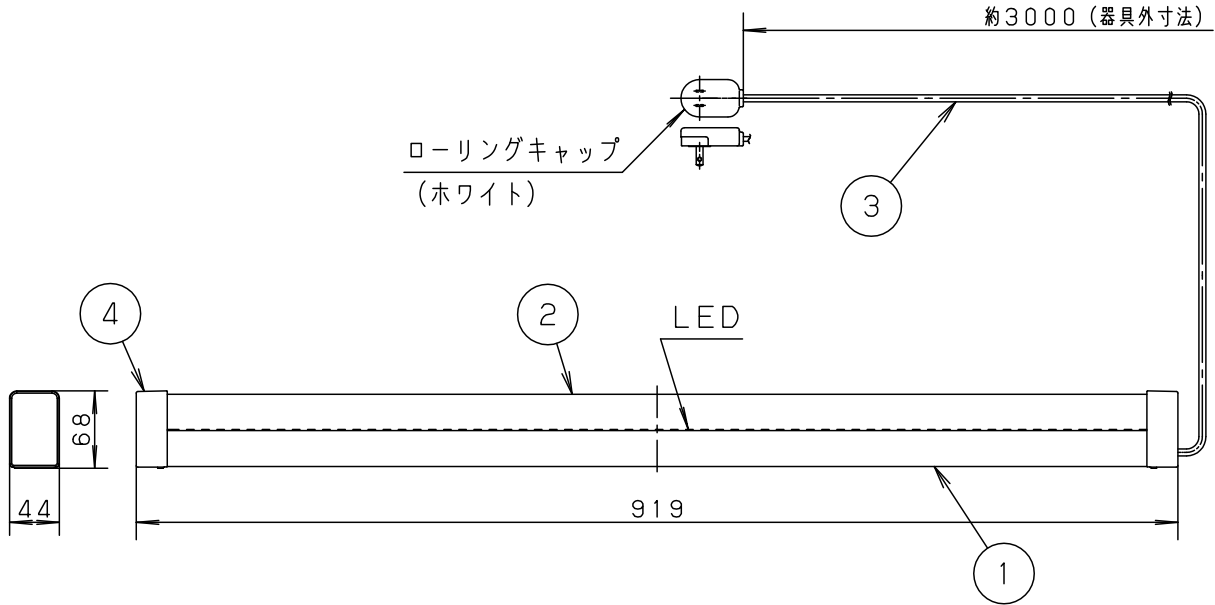

⚠ 注意：商品には寿命があります。詳細はCLX2021AAをご参照ください。

⚠ 安全に関するご注意

- ・一般屋内用器具です。屋外や水気、湿気のある所では使用しないでください。絶縁不良による感電の原因となります。
- ・調光器と組み合わせて使用しないでください。火災の原因となります。
- ・LEDを直視しないでください。目の痛みの原因となることがあります。
- ・不安定な場所や、燃えやすいものの近くで使用しないでください。火災、落下の原因となります。
- ・心臓ペースメーカーを装着している方は装着部から22cm以内で本器を使用しないでください。
- ・自動ドア、火災報知機などの自動制御機器の近くで使用しないでください。
- ・病院内や医療電気機器のある場所で使用しないでください。

<使用上のご注意>

- ・この器具の近くでは電子錠などに使用する光高周波方式のリモコンが動作しない場合がごくまれにありますのでご注意ください。
- ・LEDにはバラツキがあるため、同一品番商品でも商品ごとに発光色、明るさが異なる場合があります。
- ・設置環境によっては、ラジオやテレビなどの音響、映像機器に雑音が入る場合があります。その場合は、機器から距離を離してお使いください。
- ・器具を設置する際は床を傷つけないよう水平に置いてください。
- ・器具を移動する際は持ち上げて移動させてください。器具を引きずると床が傷つく場合があります。
- ・足を引っ掛けないように電源コードを設置してください。
- ・水平据置専用器具です。

注記) LINK STYLE LED の機能説明については
LINK1-K*をご参照ください。

定格電圧	入力電流	消費電力	電源ユニット内蔵型 認証済み無線装置内蔵					
AC100V	0.19A	18.3W	5			品番		
LED	電球色 (2700K Ra83) 明るさ: 20形直管蛍光灯1灯器具相当		4	エンドカバー	ポリカーボネート	ホワイト	SFX502	
器具質量	1.5kg		3	電源コード		ホワイト、約3m ローリングキャップ付		
特記事項			2	カバー	ポリカーボネート	乳白	菌 森 田	
			1	本体	アルミ	ホワイト塗装		
				部番	部品名	材質・素材厚	備考	パナソニック株式会社