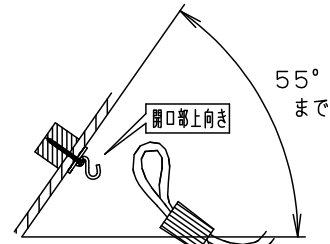

⚠ 安全に関するご注意

- 一般屋内用器具です。屋外や水気、湿気のある所では使用しないでください。絶縁不良による感電の原因となります。
- 天井面取付専用器具です。指定外取付は、落下の原因となります。

傾斜天井に取り付ける場合

- 55度を越える傾斜天井には取り付けないでください。
- 必ずコードハンガーを使用してください。フックの開口部が上を向くように取り付けてください。

- 調光器と組み合わせて使用しないでください。火災の原因となります。
- LEDを直視しないでください。目の痛みの原因となることがあります。