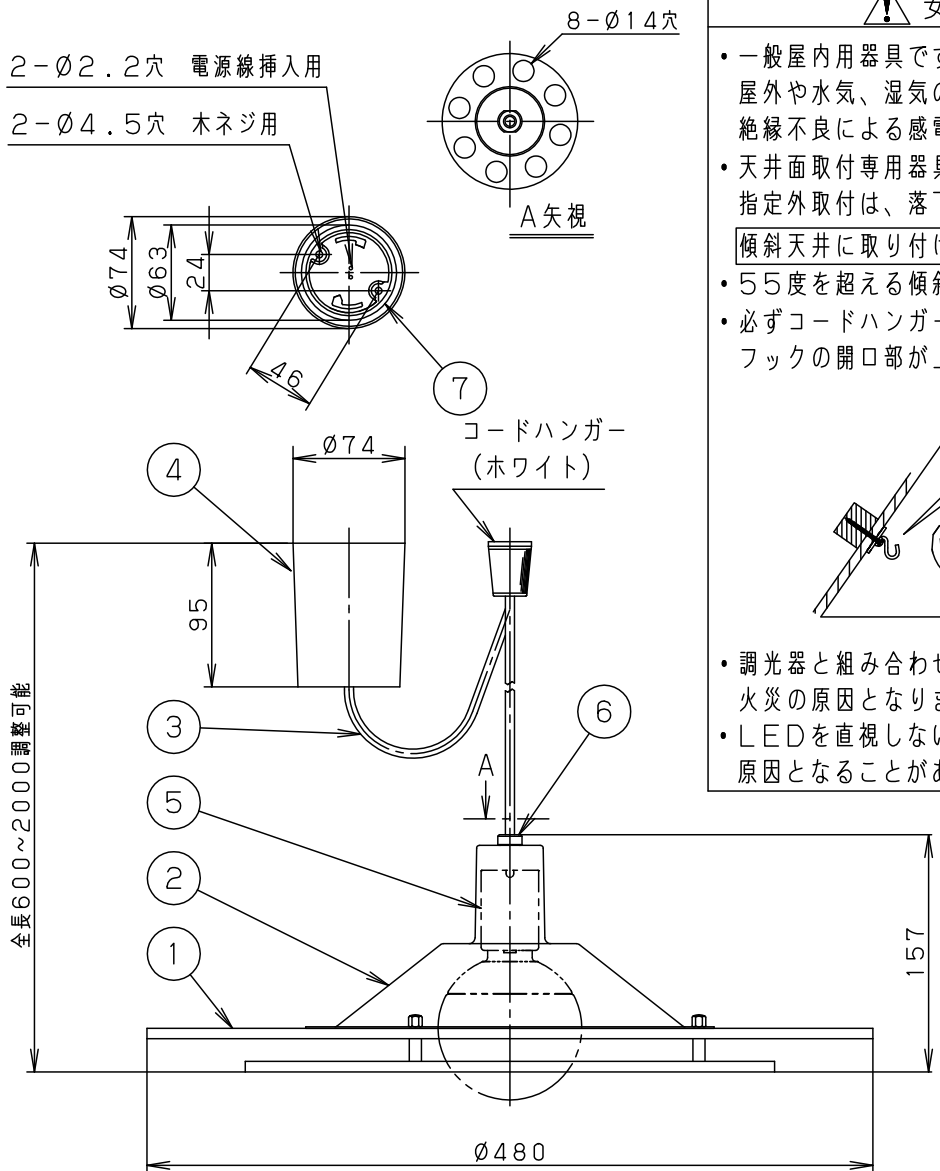

⚠ 安全に関するご注意

- 一般屋内用器具です。屋外や水気、湿気のある所では使用しないでください。絶縁不良による感電の原因となります。
- 天井面取付専用器具です。指定外取付は、落下の原因となります。

傾斜天井に取り付ける場合

- 55度を越える傾斜天井には取り付けないでください。
- 必ずコードハンガーを使用してください。フックの開口部が上を向くように取り付けてください。

- 調光器と組み合わせて使用しないでください。火災の原因となります。
- LEDを直視しないでください。目の痛みの原因となることがあります。

<使用上のご注意>

- この器具には白熱灯、電球形蛍光灯は使用できません。必ず適合ランプ（パナソニック製）をご使用ください。
- この器具の近くでは電子錠などに使用する光高周波方式のリモコンが動作しない場合がごくまれにありますので、ご注意ください。
- ほたるスイッチと接続する場合は器具1台につき、スイッチ3個までで、ご使用ください。（4個以上のほたるスイッチを接続すると、スイッチを切にしても器具が消灯しないことがあります。）
- LEDにはバラツキがあるため、同一品番商品でも商品ごとに発光色、明るさが異なる場合があります。
- 器具の近くでは、ラジオやテレビなどの音響、映像機器に雑音が入る場合があります。

- コードはフランジ内に収納できます。
- 下面：開放（開口部： $\phi 150$ ）

明るさ：100形電球1灯器具相当					
定格電圧	入力電流	消費電力	7	丸型フル引掛シーリング	
AC100V	0.182A	10.9W	6	ツマミネジ	ホワイト
付属ランプ	LDG11L-G/95/W 電球色(2700K Ra84)		5	ソケット	E 26
			4	フランジ	ホワイト
W・数	10.9×1		3	ビニルキャブタイヤコード	外径 $\phi 6$
器具質量	2.0kg		2	カバー	鋼板(t1.0)
特記事項			1	枠	MDFシナ突板両面貼(t6.9)
			部番	部品名	材質・素材厚
品番 LGB15312K					
蘭田 出島					
パナソニック株式会社					