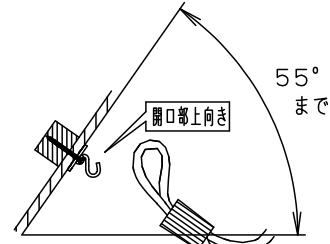

⚠ 安全に関するご注意

- 一般屋内用器具です。屋外や水気、湿気のある所では使用しないでください。絶縁不良による感電の原因となります。
- 天井面取付専用器具です。指定外取付は、落下の原因となります。

傾斜天井に取り付ける場合

- 55度を越える傾斜天井には取り付けしないでください。
- 必ずコードハンガーを使用してください。フックの開口部が上を向くように取り付けてください。

- 調光器と組み合わせて使用しないでください。火災の原因となります。
- LEDを直視しないでください。目の痛みの原因となることがあります。