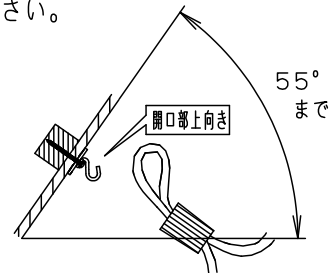

⚠ 注意：商品には寿命があります。詳細はCLX2021AAをご参照ください。

- コードはフランジ内に収納できます。
- 下面：開放

手造り品ですので色見・模様が多少異なることがあります。ご了承ください。

⚠ 安全に関するご注意

- 一般屋内用器具です。屋外や水気、湿気のある所では使用しないでください。絶縁不良による感電の原因となります。
- 天井面取付専用器具です。指定外取付は、落下の原因となります。

傾斜天井に取り付ける場合

- 55度を超える傾斜天井には取り付けないでください。
- 必ずコードハンガーを使用してください。フックの開口部が上を向くように取り付けてください。

- 多灯設置する場合、風などにより器具同士が当たらないよう器具の間隔をあけてください。
- 器具の揺れなどで壁に接触しないよう壁の近くに取り付けないでください。
- 調光器と組み合わせて使用しないでください。火災の原因となります。
- LEDを直視しないでください。目の痛みの原因となることがあります。