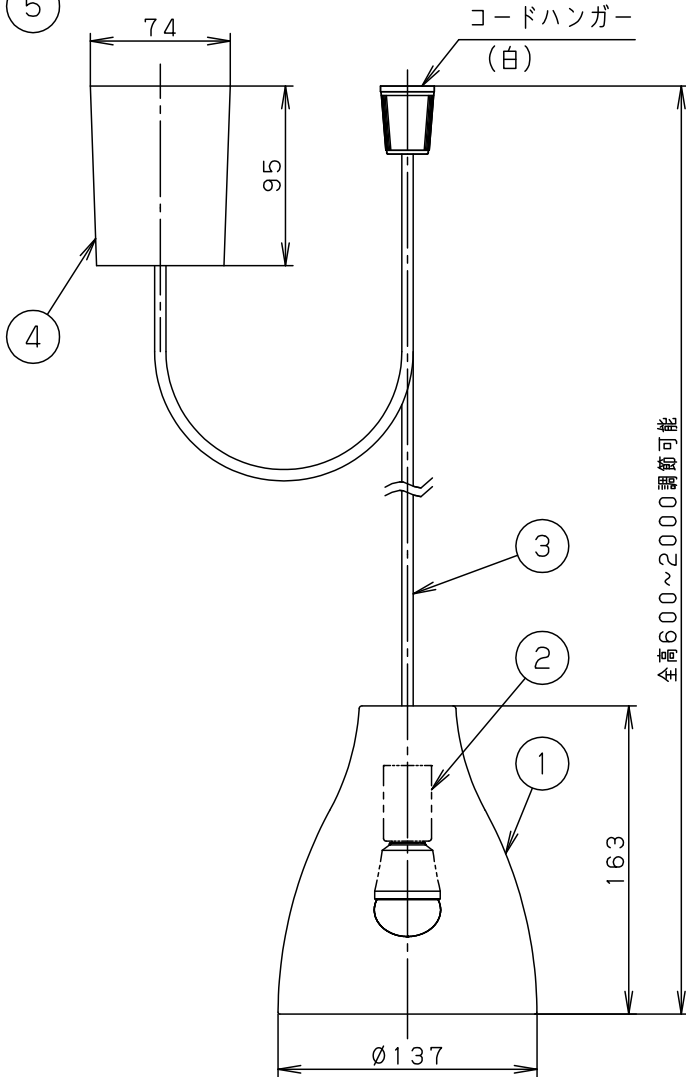

⚠ 注意：商品には寿命があります。詳細はCLX2021AAをご参照ください。

- コードはフランジ内に収納できます。
- 下面：開放

手造り品ですので色見・模様が多少異なることがあります。ご了承ください。

⚠ 安全に関するご注意

- 一般屋内用器具です。屋外や水気、湿気のある所では使用しないでください。絶縁不良による感電の原因となります。
- 天井面取付専用器具です。指定外取付は、落下の原因となります。

傾斜天井に取り付ける場合

- 55度を超える傾斜天井には取り付けないでください。
- 必ずコードハンガーを使用してください。フックの開口部が上を向くように取り付けてください。

- 多灯設置する場合、風などにより器具同士が当たらないよう器具の間隔をあけてください。
- 器具の揺れなどで壁に接触しないよう壁の近くに取り付けないでください。
- 調光器と組み合わせて使用しないでください。火災の原因となります。
- LEDを直視しないでください。目の痛みの原因となることがあります。

明るさ：40形電球1灯器具相当								
定格電圧	入力電流	消費電力						
AC100V	0.08A	4.3W						
付属ランプ	LDA4L-H-E17/E/S/W/2 電球色(2700K Ra80)		5	丸型フル引掛シーリング			品番	
W・数	4.3×1		4	フランジ		ホワイト	LGB15077Z	
器具質量	0.8kg		3	ピニルキャブタイヤコード	外径(Ø6)	ホワイト		
特記事項			2	ソケット		E 1 7	蘭 出 田 島	
			1	セード	磁器	すかし磁器		
部番	部品名	材質・素材厚	備考	パナソニック株式会社				