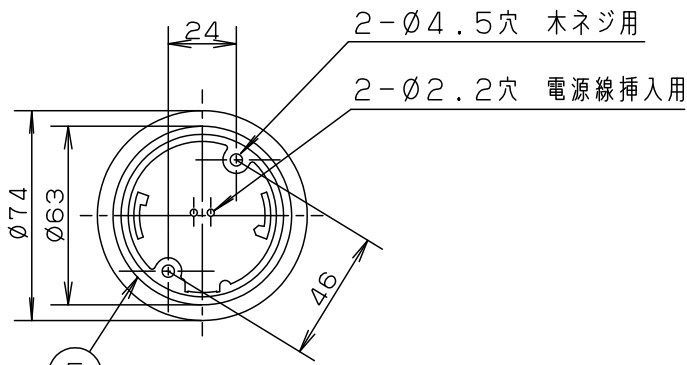

⚠ 注意：商品には寿命があります。詳細はCLX2021AAをご参照ください。

- コードはフランジ内に収納できます。
- 下面：開放

手造り品ですので色見・模様が多少異なることがあります。ご了承ください。

⚠ 安全に関するご注意

- 一般屋内用器具です。屋外や水気、湿気のある所では使用しないでください。絶縁不良による感電の原因となります。
- 天井面取付専用器具です。指定外取付は、落下の原因となります。

傾斜天井に取り付ける場合