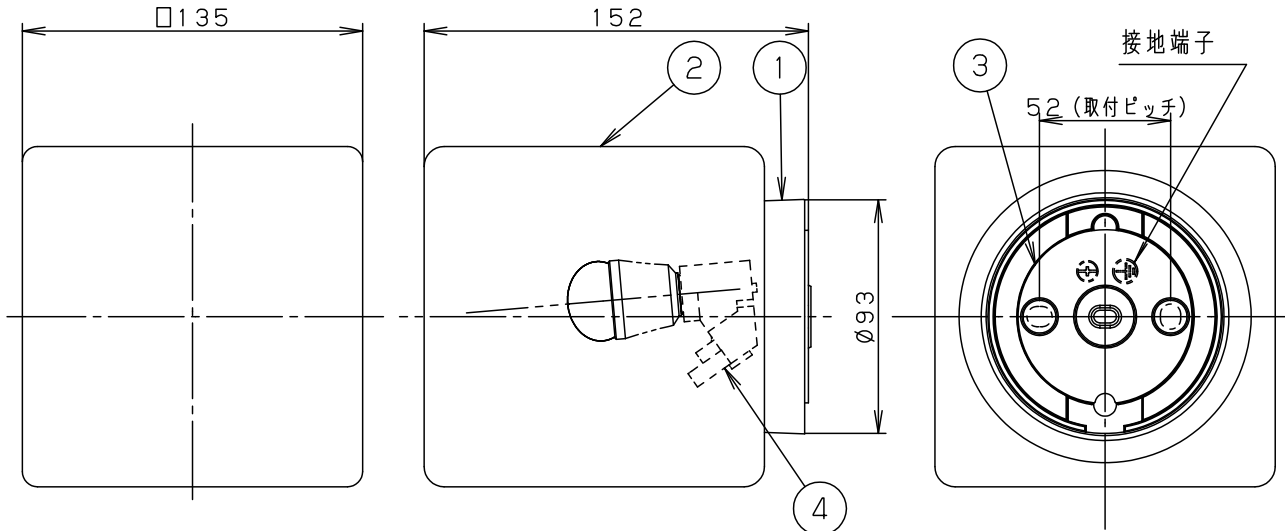

⚠ 注意：商品には寿命があります。詳細はCLX2021AAをご参照ください。

⚠ 安全に関するご注意

- ・一般住宅用防湿型・防雨型器具です。業務用浴場には使用しないでください。指定外の取り付けは絶縁不良による感電の原因となります。サウナなどの高温になる場所では使用しないでください。過熱による火災の原因となります。
- ・据置き及び壁面取付専用器具です。
- ・指定外の取り付けは落下、感電、火災の原因となります。
- ・調光器と組み合わせて使用しないでください。火災の原因となります。
- ・冠水のおそれがある場所には取り付けしないでください。
- ・LEDを直視しないでください。目の痛みの原因となることがあります。
- ・取付面と本体パッキンのスキマおよびパッキン外周部にシール剤を塗ってください。また、背面より水のかかる場所へ設置しないでください。指定外の取り付けは絶縁不良による感電の原因となります。
- ・屋外に取り付ける場合は本体の水抜き穴を防水シール剤でふさがないようにしてください。