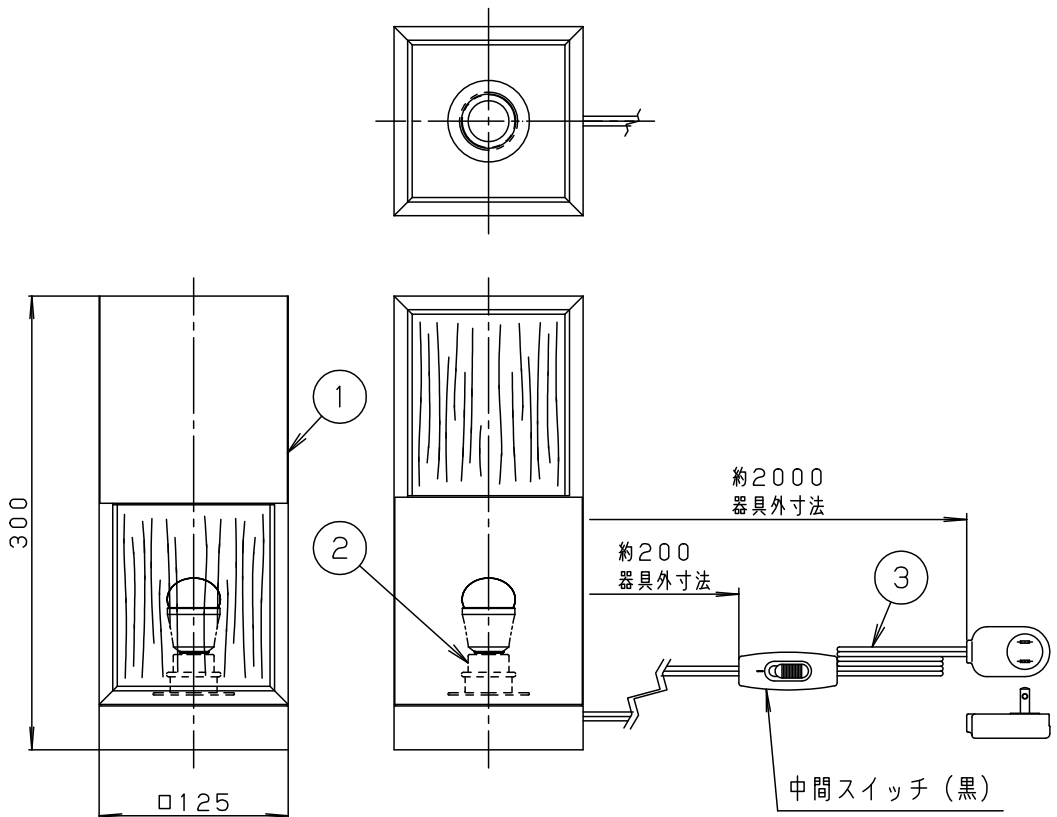

⚠ 注意：商品には寿命があります。詳細はCLX2021AAをご参照ください。

- 上面：開放
- 手造り品ですので色味、模様が多少異なることがあります。ご了承ください。
- セードの取付方法は、ホルダーナット方式です。

⚠ 安全に関するご注意

- 一般屋内用器具です。屋外や水気、湿気のある所では使用しないでください。絶縁不良による感電の原因となります。
- 調光器と組み合わせて使用しないでください。火災の原因となります。
- ベッドや枕元、カーテンの近くで使用しないでください。火災の原因となります。
- LEDを直視しないでください。目の痛みの原因となることがあります。
- 灯具部をタオル等で覆わないでください。過熱による火災の原因となります。

<使用上のご注意>

- この器具には白熱灯、電球形蛍光灯は使用できません。必ず適合ランプ（パナソニック製）をご使用ください。
- この器具の近くでは電子錠などに使用する光高周波方式のリモコンが動作しない場合がごまれにありますので、ご注意ください。
- ほたるスイッチと接続する場合は器具1台につき、スイッチ3個までで、ご使用ください。（4個以上のほたるスイッチを接続すると、スイッチを切にしても器具が消灯しないことがあります。）
- LEDにはバラツキがあるため、同一品番商品でも商品ごとに発光色、明るさが異なる場合があります。
- 器具の近くでは、ラジオやテレビなどの音響、映像機器に雑音が入る場合があります。

明るさ：40形電球1灯器具相当							
定格電圧	入力電流	消費電力					
AC100V	0.08A	4.3W					
付属ランプ	LDA4L-H-E17/E/S/W/2 電球色(2700K Ra80)		5				品番
W・数	4.3×1		4				SF997Z
器具質量	0.4kg		3	電源コード		黒 ローリングキャップ付	
特記事項			2	ソケット		E 1 7	蘭 出島
			1	セード	木製(白木)	和紙張り	田 島
部番	部品名	材質・素材厚	備考	パナソニック株式会社			