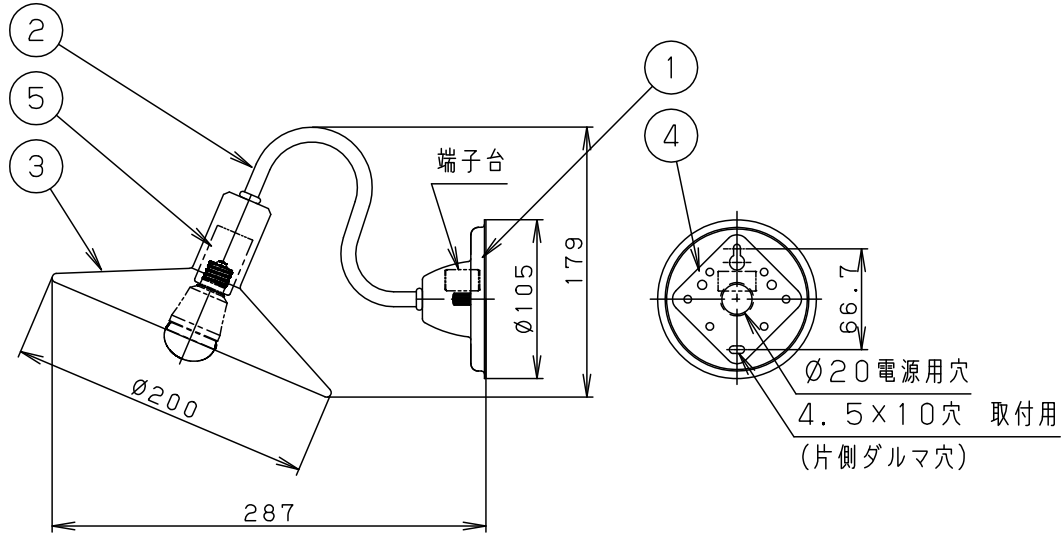

⚠ 注意：商品には寿命があります。詳細はCLX2021AAをご参照ください。

・下面開放タイプ

⚠ 安全に関するご注意

- ・一般屋内用器具です。
  屋外や水気、湿気のある所では使用しないでください。
  絶縁不良による感電の原因となります。
- ・調光器と組み合わせて使用しないでください。
  火災の原因となります。
- ・壁面取付専用器具です。
  図面方向以外は取り付けないでください。
  火災や落下の原因となります。
- ・LEDを直視しないでください。
  目の痛みの原因となることがあります。

<使用上のご注意>

- ・この器具には白熱灯、電球形蛍光灯は使用できません。必ず適合ランプ（パナソニック製）をご使用ください。
- ・LEDにはバラツキがあるため、同一品番商品でも商品ごとに発光色・明るさが異なる場合があります。
- ・器具の近くでは、ラジオやテレビなどの音響・映像機器に雑音が入る場合があります。
- ・この器具の近くでは電子錠などに使用する光高周波方式のリモコンが動作しない場合がごくまれにありますので、ご注意ください。
- ・ほたるスイッチと接続する場合は器具1台につき、スイッチ3個までで、ご使用ください。
  (4個以上のほたるスイッチと接続すると、スイッチを切にしても器具が消灯しないことがあります)

明るさ：40形電球1灯器具相当						
定格電圧	入力電流	消費電力				
AC100V	0.08A	4.3W				
付属ランプ	LDA4L-H-E17/E/S/W/2 電球色(2700K Ra80)	5	ソケット		E 1 7	
W・数	4.3×1	4	取付板	亜鉛鋼板(t1.2)	品番 LGB81534Z	
器具質量	0.65kg	3	セード	鋼板(t1.2)		
特記事項		2	アーム	鋼管(φ9.8 t1.6)	チャコールグレー アクリル塗装	
		1	フランジ	鋼板(t1.0)		チャコールグレー アクリル塗装
部番	部品名	材質・素材厚	備考	パナソニック株式会社