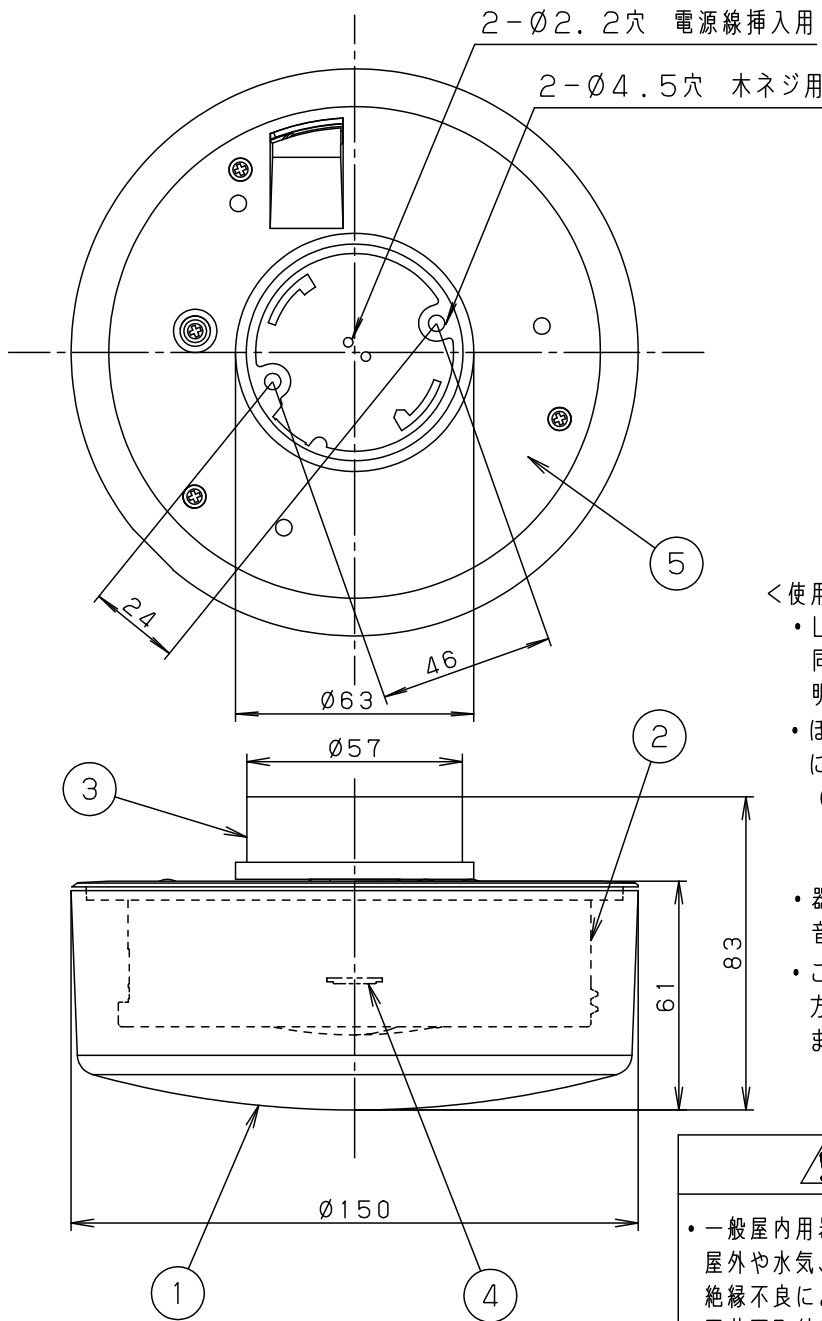

⚠ 注意：商品には寿命があります。詳細はCLX2021AAをご参照ください。

<使用上のご注意>

- LEDにはバラツキがあるため、同一品番商品でも商品ごとに発光色、明るさが異なる場合があります。
- ほたるスイッチと接続する場合は器具1台につき、スイッチ3個までご使用ください。（4個以上のほたるスイッチと接続すると、スイッチを切にしても器具が消灯しないことがあります。）
- 器具の近くでは、ラジオやテレビなどの音響、映像機器に雑音が入る場合があります。
- この器具の近くでは電子錠などに使用する光高周波方式のリモコンが動作しない場合がごまれにありますのでご注意ください。

- 電源ユニット内蔵型
- カバーの取付方式はネジ込み方式です

定格電圧	入力電流	消費電力				
AC100V	0.17A	9.6W				
LED	電球色 (2700K Ra83) 明るさ：100形電球1灯器具相当	5	蓋	PET樹脂	アイボリー	品番 LGB51580KLE1
		4	LED			
器具質量	0.5kg	3	丸型フル引掛シーリング			
特記事項		2	本体	アルミダイカスト	ホワイト エポキシポリエステル塗装	蘭 田 奥 代
		1	カバー	アクリル	乳白	
		部番	部品名	材質・素材厚	備考	パナソニック株式会社