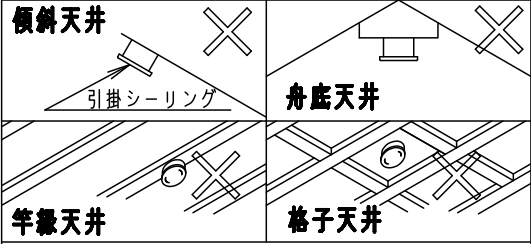

⚠ 注意：商品には寿命があります。詳細はCLX2021AAをご参照ください。

⚠ 安全に関するご注意

- 一般屋内用器具です。屋外や水気、湿気のある所では使用しないでください。絶縁不良による感電の原因となります。
- 天井面取付専用器具です。指定外取付は、落下の原因となります。
- 樹脂製アウトレットボックスに直接取り付けないでください。落下の原因となります。
- 下記のような天井や壁面には絶対に取り付けないでください。落下の原因となります。

- 取り付けには平らな部分が $\phi 500\text{mm}$ 以上必要です。
- 器具取り付け前に必ず引掛シーリングの固定強度をご確認ください。木ねじ1本での固定や、ガタツキのある引掛シーリングへの取り付けは落下の原因となります。
- 配線器具の出代が下記以上必要です。
(パナソニック製の配線器具をご使用ください)
丸型フル引掛シーリング **ローゼット**
- 他の調光器と組み合わせて使用しないでください。火災の原因となります。

- 虫、ホコリの入りにくい構造
- カバーの取付方法は、ソフトターン方式です。
- LEDにはバラツキがあるため、同一品番でも商品ごとに発光色、明るさが異なる場合があります。

<使用上のご注意>

- 器具の近くでは、ラジオやテレビなどの音響、映像機器に雑音が入る場合があります。
- ほたるスイッチと接続する場合は器具1台につきスイッチ3個まででご利用ください。
(4個以上のほたるスイッチと接続すると、スイッチを切にしても器具が消灯しないことがあります)