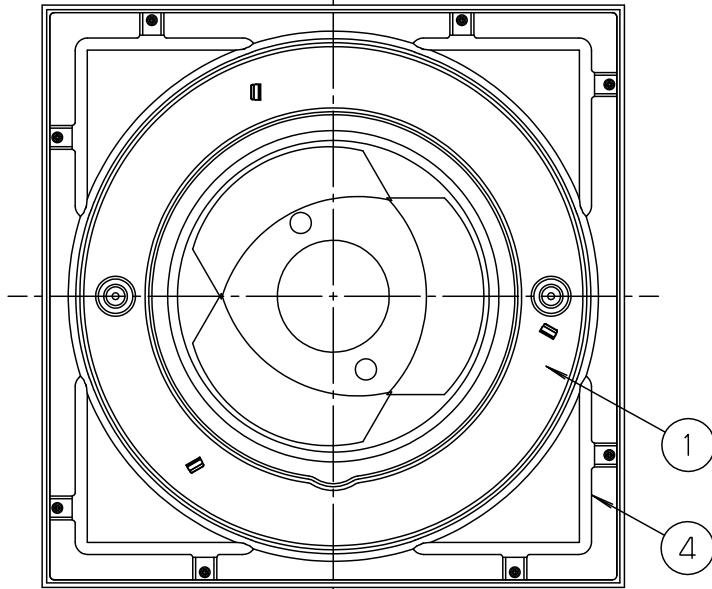

⚠ 注意：商品には寿命があります。詳細はCLX2021AAをご参照ください。