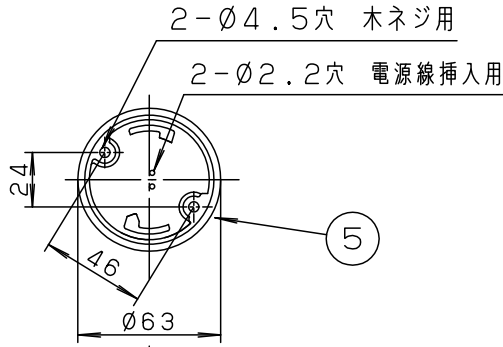

⚠ 注意：商品には寿命があります。詳細はCLX2021AAをご参照ください。