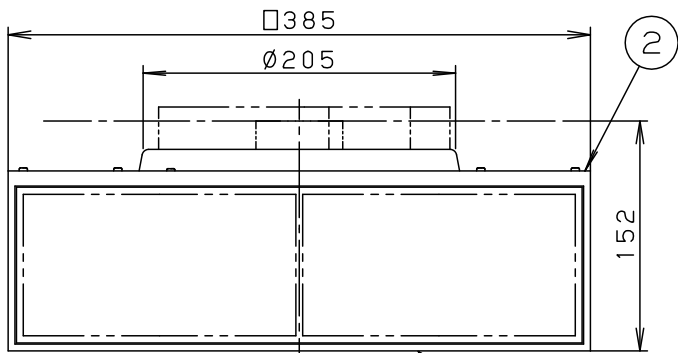

⚠ 注意：商品には寿命があります。詳細はCLX2021AAをご参照ください。