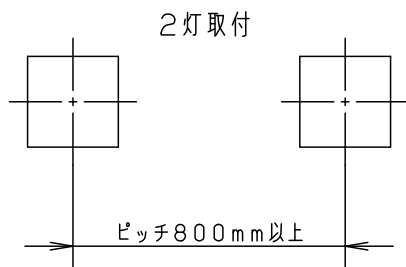

【照射物近接限度10cm】

定格電圧	入力電流	消費電力	本図面は2枚で1組です。1/2				
AC100V	0.114A	11.1W	6	ブロックケース	アルミダイカスト	脱脂	
LED	温白色(3500K 高演色Ra95) 明るさ:100形電球1灯器具相当		5	取付バネ	ステンレス鋼板(t0.5)	品番 高気密埋込み形 LGB80546LB1	
			4	アーム	亜鉛鋼板(t1.6)		脱脂
器具質量	1.1kg		3	パネル	ガラス(t3.2)	乳白つや消し	
特記事項			2	本体	アルミダイカスト	ホワイト塗装	蘭 奥代 田 代
			1	カバー	アルミダイカスト	ホワイト塗装	
			部番	部品名	材質・素材厚	備考	パナソニック株式会社

⚠ 注意：商品には寿命があります。詳細はCLX2021AAをご参照ください。

<取付位置のご注意>

- 埋込穴と壁内の野縁等の障害物の距離を右図の通り離してください。(右図参照) 器具が取り付けられなくなります。
- 器具施工時の埋込深さは100mm以上必要です。

<施工上のご注意>

- 施工時、埋込深さは100mm以上必要になります。
- 表面に凹凸のある天井の場合は、気密性が損なわれるおそれがありますので、平面に仕上げてください。
- ほたるスイッチと接続する場合は器具1台につきスイッチ3個まででご使用ください。  
(4個以上のほたるスイッチと接続すると、スイッチを切にしても器具が消灯しないことがあります)
- LED器具を送り配線する場合は、ライトコントロールの最大負荷容量かつ接続可能台数まででご使用ください。
- ライトコントロールとの結線方法および注意事項はライトコントロールの承認図などをご確認ください。
- 器具間の送り配線はできません
- リビングライコンと組み合わせて使用する場合、1回路あたりの接続台数が10台以下の場合にはブースターを使用しないでください。ちらつきの原因となります。
- 電源線引出代は、造営面から400mm~450mm以下で取り付けてください。
- 壁面取付時はブロックケースを下にくるように取り付けてください。
- 器具を多灯配置する場合は下記間隔をあけてください。