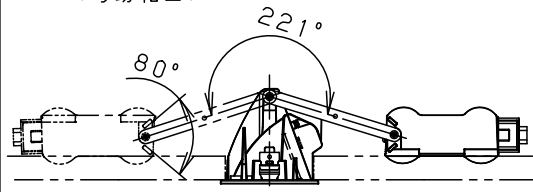

⚠ 注意：商品には寿命があります。詳細はCLX2021AAをご参照ください。

埋込穴寸法  
□90<sup>+2</sup><sub>0</sub>

<可動範囲>

<使用上のご注意>

- ・LEDにはバラツキがあるため、同一品番でも商品ごとに発光色、明るさが異なる場合があります。
- ・器具の近くでは、ラジオやテレビなどの音響、映像機器に雑音が入る場合があります。
- ・起動方式L/B対応の当社ライトコントロールと組み合わせて、1~100%調光ができます。
- ・この器具の近くでは電子錠などに使用する光高周波方式のリモコンが電源ユニット内蔵型 壁面(上・下向き)・水平天井取付可能 動作しない場合がごくまれにありますのでご注意ください。

⚠ 安全に関するご注意

- ・一般屋内用器具です。屋外や水気、湿気のある所では使用しないでください。絶縁不良による感電の原因となります。
- ・壁面、水平天井埋込専用器具です。傾斜天井、強度のない天井には取り付けしないでください。指定外取り付けは、落下の原因となります。(9mm以上の石膏ボードに取り付けできます。)
- ・ロックウール等のやわらかい天井には取り付けしないでください。落下の原因となります。
- ・**フローリング工法**<JIS A9523 吹込み用繊維質断熱材>及び **マット敷き施工**<JIS A9521 人造鉱物用断熱材>を使用し熱抵抗値6.6m<sup>2</sup>・K/Wで断熱施工された天井・壁面に使用することができます。その他特殊な断熱施工された場所には使用できません。過熱による火災の原因となります。  
※天井使用の場合のみJIL5002適合
- ・LEDを直視しないでください。目の痛みの原因となることがあります。
- ・起動方式L/B対応以外のライトコントロール・遅れ消灯スイッチ・リモコンアダプタと組み合わせて使用しないでください。火災の原因となります。
- ・照射物近接限度内にドア開閉範囲や家具などの可燃物が近づかないように考慮して取り付けてください。照射物の変色・火災の原因となります。

【照射物近接限度10cm】

定格電圧	入力電流	消費電力	本図面は2枚で1組です。1/2				
AC100V	0.114A	11.1W	6	ブロックケース	アルミダイカスト	脱脂	
LED	温白色(3500K 高演色Ra95) 明るさ:100形電球1灯器具相当		5	取付バネ	ステンレス鋼板(t0.5)	品番 高気密埋込み形 LGB80546LB1	
			4	アーム	亜鉛鋼板(t1.6)		脱脂
器具質量	1.1kg		3	パネル	ガラス(t3.2)	乳白つや消し	
特記事項			2	本体	アルミダイカスト	ホワイト塗装	蘭 奥代 田 代
			1	カバー	アルミダイカスト	ホワイト塗装	
			部番	部品名	材質・素材厚	備考	パナソニック株式会社