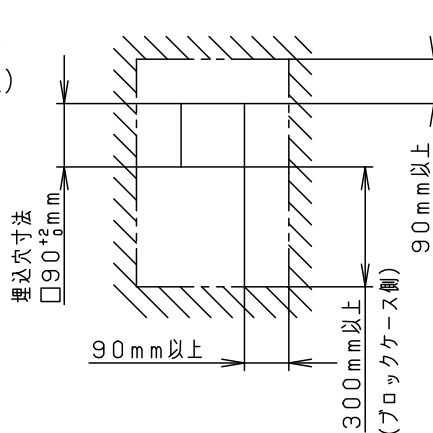

【照射物近接限度10cm】

定格電圧	入力電流	消費電力	本図面は2枚で1組です。1/2				
AC100V	0.114A	11.1W	6	ブロックケース	アルミダイカスト	脱脂	
LED	温白色(3500K 高演色Ra95) 明るさ:100形電球1灯器具相当		5	取付バネ	ステンレス鋼板(t0.5)	品番 高気密埋込み形 LGB80546LB1	
			4	アーム	亜鉛鋼板(t1.6)		脱脂
器具質量	1.1kg		3	パネル	ガラス(t3.2)	乳白つや消し	
特記事項			2	本体	アルミダイカスト	ホワイト塗装	蘭 奥代 田 代
			1	カバー	アルミダイカスト	ホワイト塗装	
			部番	部品名	材質・素材厚	備考	パナソニック株式会社

⚠ 注意：商品には寿命があります。詳細はCLX2021AAをご参照ください。

<取付位置のご注意>

- 埋込穴と壁内の野縁等の障害物の距離を右図の通り離してください。(右図参照) 器具が取り付けられなくなります。
- 器具施工時の埋込深さは100mm以上必要です。

<施工上のご注意>

- 施工時、埋込深さは100mm以上必要になります。
- 表面に凹凸のある天井の場合は、気密性が損なわれるおそれがありますので、平面に仕上げてください。
- ほたるスイッチと接続する場合は器具1台につきスイッチ3個まででご使用ください。  
(4個以上のほたるスイッチと接続すると、スイッチを切にしても器具が消灯しないことがあります)
- LED器具を送り配線する場合は、ライトコントロールの最大負荷容量かつ接続可能台数まででご使用ください。
- ライトコントロールとの結線方法および注意事項はライトコントロールの承認図などをご確認ください。
- 器具間の送り配線はできません
- リビングライコンと組み合わせて使用する場合、1回路あたりの接続台数が10台以下の場合にはブースターを使用しないでください。ちらつきの原因となります。
- 電源線引出代は、造営面から400mm~450mm以下で取り付けてください。
- 壁面取付時はブロックケースを下にくるように取り付けてください。
- 器具を多灯配置する場合は下記間隔をあけてください。