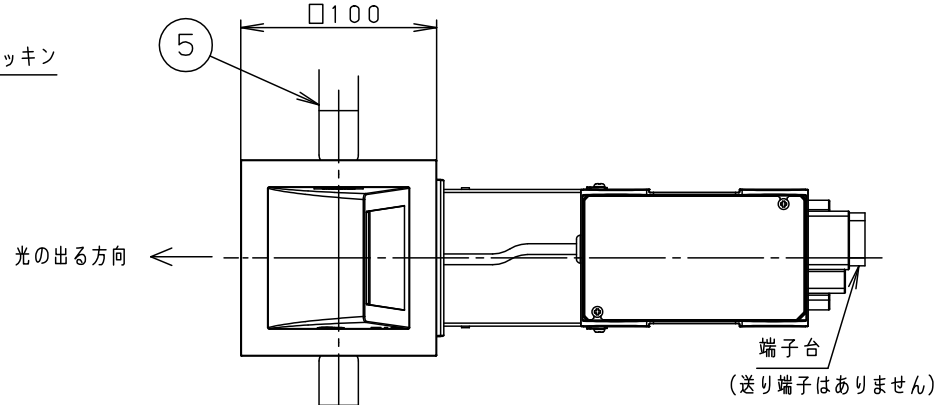

⚠ 注意：商品には寿命があります。詳細はCLX2021AAをご参照ください。

埋込穴寸法  
□90<sup>+2</sup><sub>0</sub>

<可動範囲>

<使用上のご注意>

- ・LEDにはバラツキがあるため、同一品番でも商品ごとに発光色、明るさが異なる場合があります。
- ・器具の近くでは、ラジオやテレビなどの音響、映像機器に雑音が入る場合があります。
- ・起動方式L/B対応の当社ライトコントロールと組み合わせて、1~100%調光ができます。
- ・この器具の近くでは電子錠などに使用する光高周波方式のリモコンが電源ユニット内蔵型 壁面(上・下向き)・水平天井取付可能 動作しない場合がごくまれにありますのでご注意ください。

⚠ 安全に関するご注意

- ・一般屋内用器具です。屋外や水気、湿気のある所では使用しないでください。絶縁不良による感電の原因となります。
- ・壁面、水平天井埋込専用器具です。傾斜天井、強度のない天井には取り付けしないでください。指定外取り付けは、落下の原因となります。(9mm以上の石膏ボードに取り付けできます。)
- ・ロックウール等のやわらかい天井には取り付けしないでください。落下の原因となります。
- ・**フローリング工法**<JIS A9523 吹込み用繊維質断熱材>及び **マット敷き施工**<JIS A9521 人造鉱物用断熱材>を使用し熱抵抗値6.6m<sup>2</sup>・K/Wで断熱施工された天井・壁面に使用することができます。その他特殊な断熱施工された場所には使用できません。過熱による火災の原因となります。  
※天井使用の場合のみJIL5002適合
- ・LEDを直視しないでください。目の痛みの原因となることがあります。
- ・起動方式L/B対応以外のライトコントロール・遅れ消灯スイッチ・リモコンアダプタと組み合わせて使用しないでください。火災の原因となります。
- ・照射物近接限度内にドア開閉範囲や家具などの可燃物が近づかないように考慮して取り付けてください。照射物の変色・火災の原因となります。

【照射物近接限度10cm】

定格電圧	入力電流	消費電力	本図面は2枚で1組です。1/2				
AC100V	0.114A	11.1W	6	ブロックケース	アルミダイカスト	脱脂	
LED	温白色(3500K 高演色Ra95) 明るさ:100形電球1灯器具相当		5	取付バネ	ステンレス鋼板(t0.5)	品番 高気密埋込み形 LGB80546LB1	
			4	アーム	亜鉛鋼板(t1.6)		脱脂
器具質量	1.1kg		3	パネル	ガラス(t3.2)	乳白つや消し	
特記事項			2	本体	アルミダイカスト	ホワイト塗装	蘭 奥代 田 代
			1	カバー	アルミダイカスト	ホワイト塗装	
			部番	部品名	材質・素材厚	備考	パナソニック株式会社