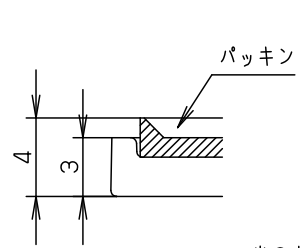

⚠ 注意：商品には寿命があります。詳細はCLX2021AAをご参照ください。

埋込穴寸法  
□90<sup>+2</sup><sub>0</sub>

<可動範囲>

<使用上のご注意>

- ・LEDにはバラツキがあるため、同一品番でも商品ごとに発光色、明るさが異なる場合があります。
- ・器具の近くでは、ラジオやテレビなどの音響、映像機器に雑音が入る場合があります。
- ・起動方式L/B対応の当社ライトコントロールと組み合わせて、1~100%調光ができます。
- ・この器具の近くでは電子錠などに使用する光高周波方式のリモコンが電源ユニット内蔵型 壁面(上・下向き)・水平天井取付可能 動作しない場合がごくまれにありますのでご注意ください。

⚠ 安全に関するご注意

- ・一般屋内用器具です。屋外や水気、湿気のある所では使用しないでください。絶縁不良による感電の原因となります。
- ・壁面、水平天井埋込専用器具です。傾斜天井、強度のない天井には取り付けしないでください。指定外取り付けは、落下の原因となります。(9mm以上の石膏ボードに取り付けできます。)
- ・ロックウール等のやわらかい天井には取り付けしないでください。落下の原因となります。
- ・**フローリング工法**<JIS A9523 吹込み用繊維質断熱材>及び **マット敷き施工**<JIS A9521 人造鉱物用断熱材>を使用し熱抵抗値6.6m<sup>2</sup>・K/Wで断熱施工された天井・壁面に使用することができます。その他特殊な断熱施工された場所には使用できません。過熱による火災の原因となります。  
※天井使用の場合のみJIL5002適合
- ・LEDを直視しないでください。目の痛みの原因となることがあります。
- ・起動方式L/B対応以外のライトコントロール・遅れ消灯スイッチ・リモコンアダプタと組み合わせて使用しないでください。火災の原因となります。
- ・照射物近接限度内にドア開閉範囲や家具などの可燃物が近づかないように考慮して取り付けてください。照射物の変色・火災の原因となります。

【照射物近接限度10cm】

定格電圧	入力電流	消費電力	本図面は2枚で1組です。1/2				
AC100V	0.114A	11.1W	6	ブロックケース	アルミダイカスト	脱脂	
LED	温白色(3500K 高演色Ra95) 明るさ:100形電球1灯器具相当		5	取付バネ	ステンレス鋼板(t0.5)	品番 高気密埋込み形 LGB80546LB1	
			4	アーム	亜鉛鋼板(t1.6)		脱脂
器具質量	1.1kg		3	パネル	ガラス(t3.2)	乳白つや消し	
特記事項			2	本体	アルミダイカスト	ホワイト塗装	蘭 奥代 田 代
			1	カバー	アルミダイカスト	ホワイト塗装	
			部番	部品名	材質・素材厚	備考	パナソニック株式会社