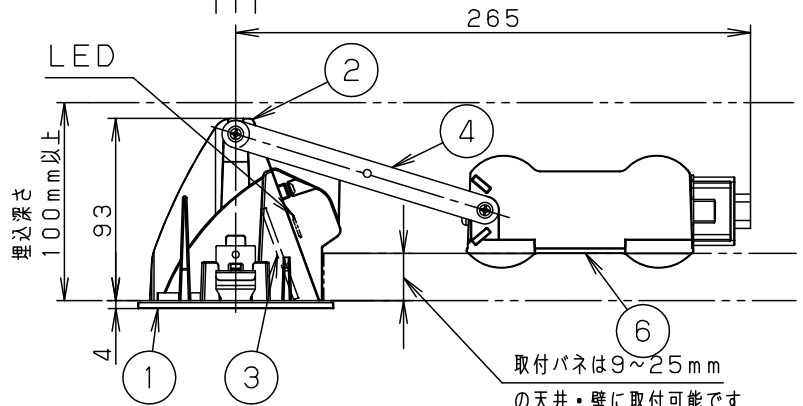

⚠ 注意：商品には寿命があります。詳細はCLX2021AAをご参照ください。

埋込穴寸法  
□90<sup>+2</sup><sub>0</sub>

<可動範囲>

<使用上のご注意>

- ・LEDにはバラツキがあるため、同一品番でも商品ごとに発光色、明るさが異なる場合があります。
- ・器具の近くでは、ラジオやテレビなどの音響、映像機器に雑音が入る場合があります。
- ・起動方式L/B対応の当社ライトコントロールと組み合わせて、1~100%調光ができます。
- ・この器具の近くでは電子錠などに使用する光高周波方式のリモコンが電源ユニット内蔵型 壁面(上・下向き)・水平天井取付可能 動作しない場合がごくまれにありますのでご注意ください。

⚠ 安全に関するご注意

- ・一般屋内用器具です。屋外や水気、湿気のある所では使用しないでください。絶縁不良による感電の原因となります。
- ・壁面、水平天井埋込専用器具です。傾斜天井、強度のない天井には取り付けしないでください。指定外取り付けは、落下の原因となります。(9mm以上の石膏ボードに取り付けできます。)
- ・ロックウール等のやわらかい天井には取り付けしないでください。落下の原因となります。
- ・**フローリング工法**<JIS A9523 吹込み用繊維質断熱材>及び **マット敷き施工**<JIS A9521 人造鉱物用断熱材>を使用し熱抵抗値6.6m<sup>2</sup>・K/Wで断熱施工された天井・壁面に使用することができます。その他特殊な断熱施工された場所には使用できません。過熱による火災の原因となります。  
※天井使用の場合のみJIL5002適合
- ・LEDを直視しないでください。目の痛みの原因となることがあります。
- ・起動方式L/B対応以外のライトコントロール・遅れ消灯スイッチ・リモコンアダプタと組み合わせて使用しないでください。火災の原因となります。
- ・照射物近接限度内にドア開閉範囲や家具などの可燃物が近づかないように考慮して取り付けてください。照射物の変色・火災の原因となります。

【照射物近接限度10cm】

定格電圧	入力電流	消費電力	本図面は2枚で1組です。1/2				
AC100V	0.114A	11.1W	6	ブロックケース	アルミダイカスト	脱脂	
LED	温白色(3500K 高演色Ra95) 明るさ:100形電球1灯器具相当		5	取付バネ	ステンレス鋼板(t0.5)	品番 高気密埋込み形 LGB80546LB1	
			4	アーム	亜鉛鋼板(t1.6)		脱脂
器具質量	1.1kg		3	パネル	ガラス(t3.2)	乳白つや消し	
特記事項			2	本体	アルミダイカスト	ホワイト塗装	蘭 奥代 田 代
			1	カバー	アルミダイカスト	ホワイト塗装	
			部番	部品名	材質・素材厚	備考	パナソニック株式会社