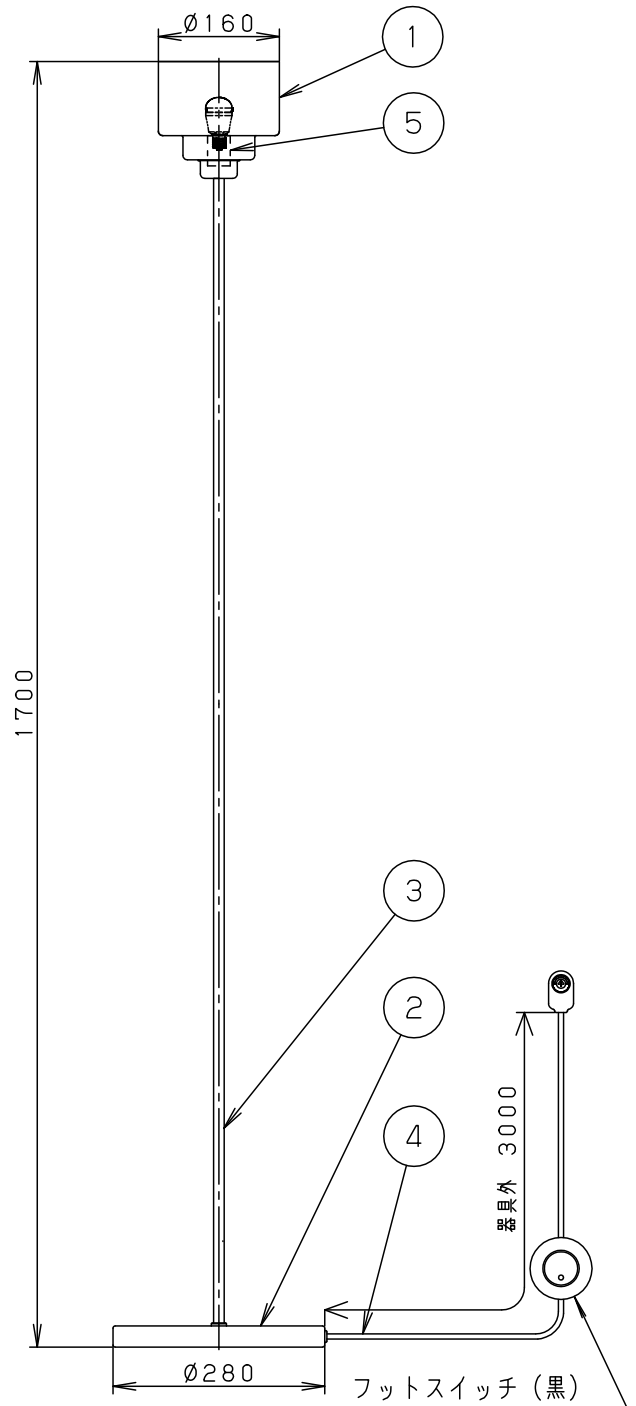

- 上面：開放
- セードの取付方式は、ホルダーナット方式です。

明るさ：25形電球1灯器具相当								
定格電圧	入力電流	消費電力						
AC100V	0.08A	4.3W						
付属ランプ	LDA4L-H-E17/E/S/W/2 電球色 (2700K Ra80)		5	ソケット		E 1 7	品番	
W・数	4.3×1		4	電源コード		ブラック ローリングキャップ付	SF965SZ	
器具質量	4.9kg		3	支柱	鋼管 (φ13.8 t1.6)	シルバーメタリック アクリル塗装		
特記事項			2	ベース	鋼板 (t1.2)	シルバーメタリック アクリル塗装	蘭 川 田 端	
			1	セード	ガラス	乳白・薬品消し		
部番				部品名	材質・素材厚	備考	パナソニック株式会社	