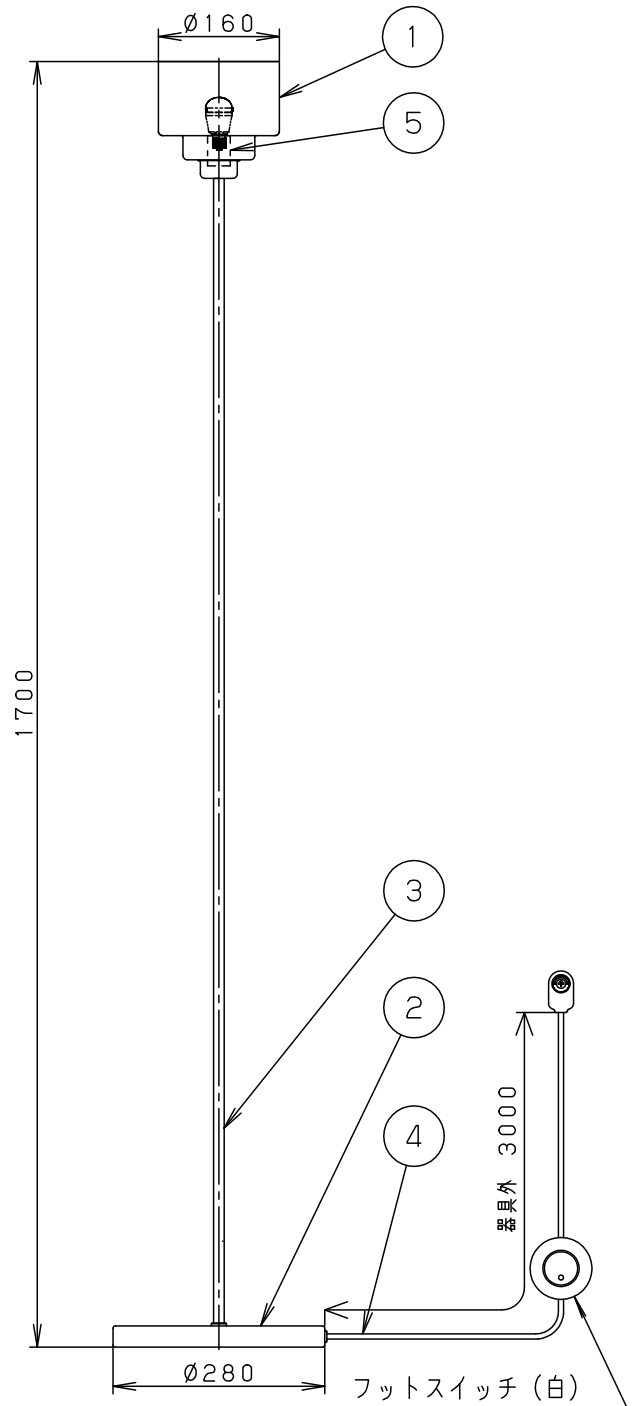

- 上面：開放
- セードの取付方式は、ホルダーナット方式です。

明るさ：25形電球1灯器具相当								
定格電圧	入力電流	消費電力						
AC100V	0.08A	4.3W						
付属ランプ	LDA4L-H-E17/E/S/W/2 電球色 (2700K Ra80)		5	ソケット		E 1 7	品番	
W・数	4.3×1		4	電源コード		ホワイト ローリングキャップ付	SF965WZ	
器具質量	4.9kg		3	支柱	鋼管 (φ13.8 t1.6)	クールホワイト アクリル塗装		
特記事項			2	ベース	鋼板 (t1.2)	クールホワイト アクリル塗装	蘭 川	
			1	セード	ガラス	乳白・薬品消し	田 端	
部番	部品名	材質・素材厚	備考	パナソニック株式会社				