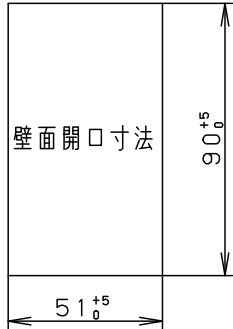

⚠ 注意：商品には寿命があります。詳細はCLX2021AAをご参照ください。

・ボックスなし取付の場合 ・ボックス取付の場合

1コ用スイッチボックス (カバー付)
当社品番DS4911Kに取付可能

・明るさセンサ付

<使用上のご注意>

- ・ほたるスイッチと接続する場合は器具1台につきスイッチ2個まででご使用ください。
(3個以上のほたるスイッチと接続すると、スイッチを切にしても器具が消灯しないことがあります)

⚠ 安全に関するご注意

- ・一般屋内用器具です。屋外や水気、湿気のある所では使用しないでください。
- ・絶縁不良による感電の原因となります。
- ・壁面取付け専用器具です。右図方向以外は取付けないでください。火災や落下の原因となります。

定格電圧	入力電流	消費電力				
AC100V	0.011	0.7W				
LED	電球色 (2700K Ra85)	5				品番 LBJ70071
		4	ケース	PP樹脂	ホワイト	
器具質量	0.14kg	3	取付金具	鋼板 (t1.2)		
特記事項		2	カバー	アクリル	透明	奥代溝口
		1	パネル	ABS樹脂	ホワイト	
		部番	部品名	材質・素材厚	備考	パナソニック株式会社