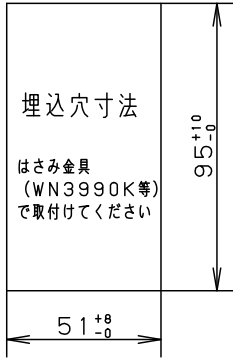

⚠ 注意：商品には寿命があります。詳細はCLX2021AAをご参照ください。

・ボックスなし取付の場合 ・ボックス取付の場合

1コ用スイッチボックス (カバー付)
当社品番DS4911Kに取付可能

・明るさセンサ付

<使用上のご注意>

- ・ほたるスイッチと接続する場合は器具1台につきスイッチ2個まででご使用ください。
(3個以上のほたるスイッチと接続すると、スイッチを切にしても器具が消灯しないことがあります)

⚠ 安全に関するご注意

- ・一般屋内用器具です。屋外や水気、湿気のある所では使用しないでください。
- ・絶縁不良による感電の原因となります。
- ・壁面取付け専用器具です。右図方向以外は取付けないでください。火災や落下の原因となります。

定格電圧	入力電流	消費電力				
AC100V	0.011	0.7W				
LED	電球色 (2700K Ra85)	5				品番 LBJ70071
		4	ケース	PP樹脂	ホワイト	
器具質量	0.14kg	3	取付金具	鋼板 (t1.2)		
特記事項		2	カバー	アクリル	透明	奥代溝口
		1	パネル	ABS樹脂	ホワイト	
		部番	部品名	材質・素材厚	備考	パナソニック株式会社