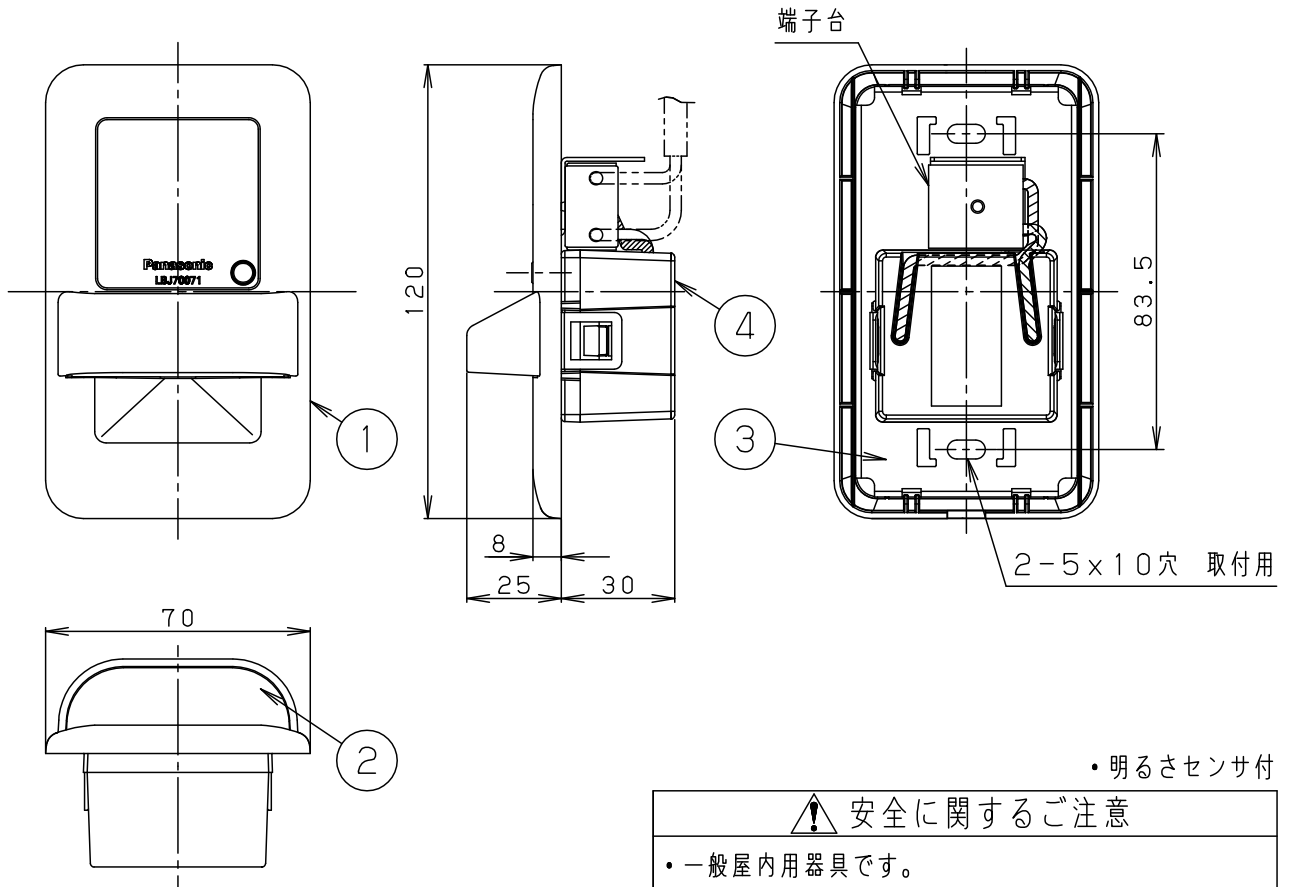

⚠ 注意：商品には寿命があります。詳細はCLX2021AAをご参照ください。

・ボックスなし取付の場合 ・ボックス取付の場合

1コ用スイッチボックス (カバー付)
当社品番DS4911Kに取付可能

・明るさセンサ付

<使用上のご注意>

- ・ほたるスイッチと接続する場合は器具1台につきスイッチ2個まででご使用ください。
(3個以上のほたるスイッチと接続すると、スイッチを切にしても器具が消灯しないことがあります)

⚠ 安全に関するご注意

- ・一般屋内用器具です。屋外や水気、湿気のある所では使用しないでください。
- ・絶縁不良による感電の原因となります。
- ・壁面取付け専用器具です。右図方向以外は取付けないでください。火災や落下の原因となります。

定格電圧	入力電流	消費電力				
AC100V	0.011	0.7W				
LED	電球色 (2700K Ra85)	5				品番 LBJ70071
		4	ケース	PP樹脂	ホワイト	
器具質量	0.14kg	3	取付金具	鋼板 (t1.2)		
特記事項		2	カバー	アクリル	透明	奥代溝口
		1	パネル	ABS樹脂	ホワイト	
		部番	部品名	材質・素材厚	備考	パナソニック株式会社