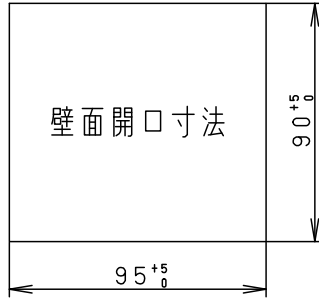

⚠ 注意：商品には寿命があります。詳細はCLX2021AAをご参照ください。

・ボックスなし取付の場合

・ボックス取付の場合

2コ用スイッチボックス (カバー付)
当社品番DS4912に取付可能

- ・明るさセンサ付
- ・コンセント (1500Wまで) 付

⚠ 安全に関するご注意

- ・一般屋内用器具です。屋外や水気、湿気のある所では使用しないでください。絶縁不良による感電の原因となります。
- ・壁面取付け専用器具です。右図方向以外は取付けないでください。火災や落下の原因となります。