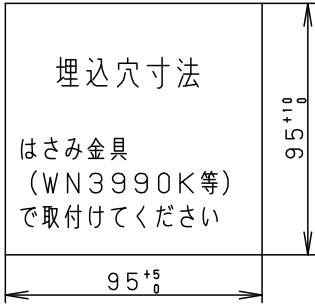

⚠ 注意：商品には寿命があります。詳細はCLX2021AAをご参照ください。

・ボックスなし取付の場合

・ボックス取付の場合

2コ用スイッチボックス (カバー付)
当社品番DS4912に取付可能

- ・明るさセンサ付
- ・コンセント (1500Wまで) 付

⚠ 安全に関するご注意

- ・一般屋内用器具です。屋外や水気、湿気のある所では使用しないでください。絶縁不良による感電の原因となります。
- ・壁面取付け専用器具です。右図方向以外は取付けないでください。火災や落下の原因となります。