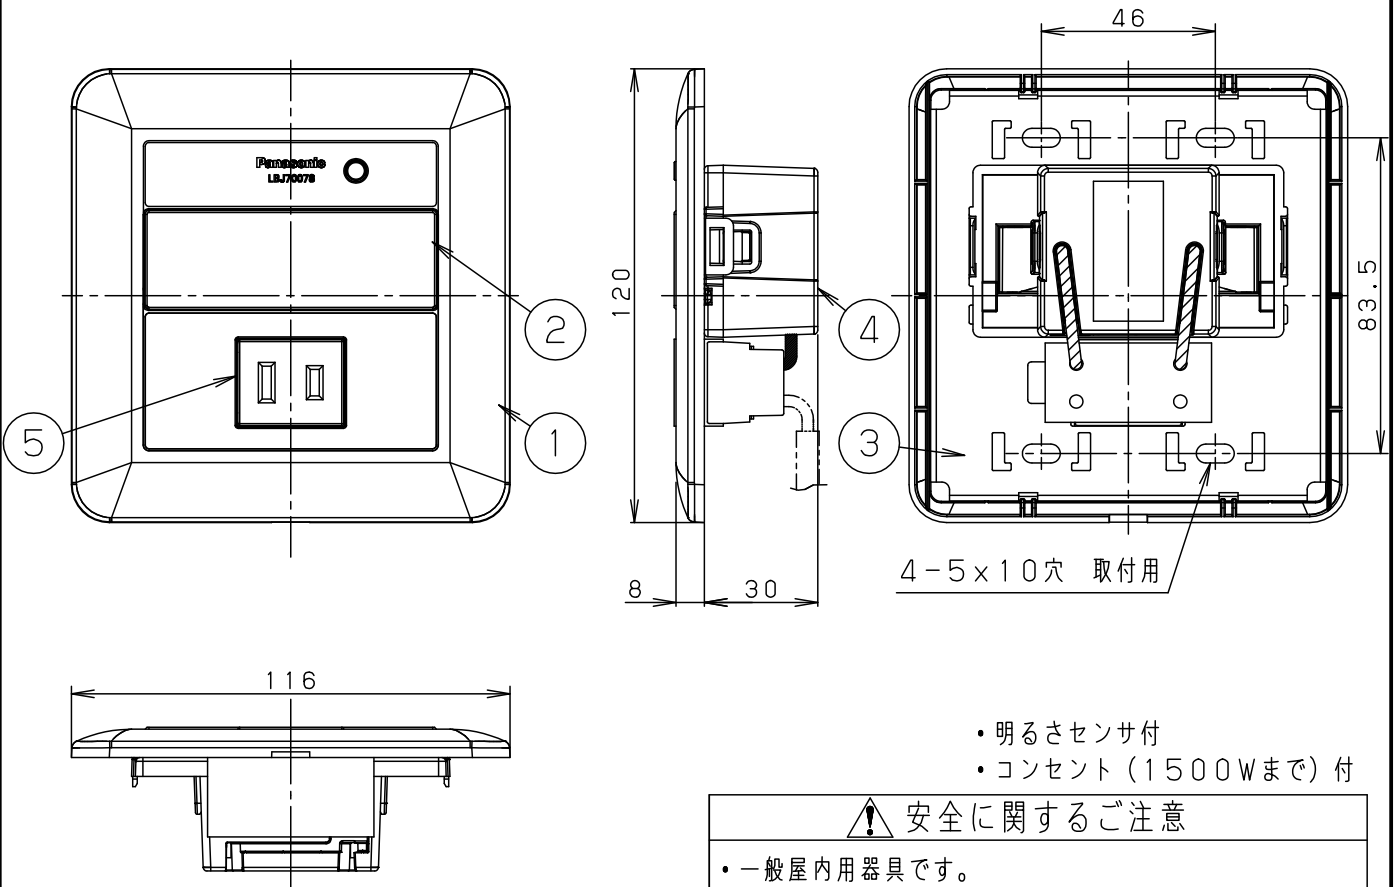

⚠ 注意：商品には寿命があります。詳細はCLX2021AAをご参照ください。

・ボックスなし取付の場合

・ボックス取付の場合

2コ用スイッチボックス (カバー付)
当社品番DS4912に取付可能

- ・明るさセンサ付
- ・コンセント (1500Wまで) 付

⚠ 安全に関するご注意

- ・一般屋内用器具です。屋外や水気、湿気のある所では使用しないでください。絶縁不良による感電の原因となります。
- ・壁面取付け専用器具です。右図方向以外は取付けないでください。火災や落下の原因となります。

<使用上のご注意>

- ・ほたるスイッチと接続する場合は器具1台につきスイッチ2個まででご使用ください。(3個以上のほたるスイッチと接続すると、スイッチを切にしても器具が消灯しないことがあります)

| 定格電圧 | 入力電流 | 消費電力 | | | | 品番 | |
|--------|------------------|------|----|-------|-----------|----------|------------|
| AC100V | 0.011 | 0.7W | 5 | コンセント | | LBJ70078 | |
| LED | 電球色 (2700K Ra85) | | 4 | ケース | PP樹脂 | | ホワイト |
| 器具質量 | 0.19kg | | 3 | 取付金具 | 鋼板 (t1.2) | | |
| 特記事項 | | | 2 | カバー | アクリル | 乳白 | 奥溝 代口 |
| | | | 1 | パネル | ABS樹脂 | ホワイト | |
| | | | 部番 | 部品名 | 材質・素材厚 | 備考 | パナソニック株式会社 |