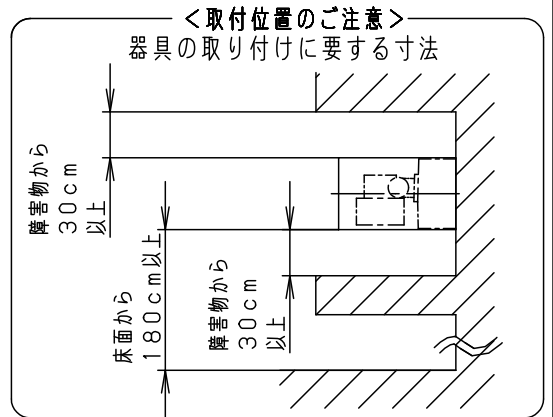

- 照射方向可動型
- 電源ユニット内蔵型
- 取付部絶縁ブッシング付

⚠ 安全に関するご注意

- 防雨型器具です。浴室などの湿気の多い場所では使用しないでください。感電、火災の原因となります。
- 壁面取付専用器具です。凶面方向以外は取り付けないでください。落下、感電、火災の原因となります。
- 調光器と組み合わせて使用しないでください。火災の原因となります。
- LEDを直視しないでください。目の痛みの原因となることがあります。
- 取付面よりも大きな面に取り付けてください。
- 取付面と取付パッキンのスキマおよびパッキン外周部にシーラントを塗ってください。また、背面より水のかかる場所へ設置しないでください。指定外の取り付けは絶縁不良による感電の原因となります。

定格電圧	入力電流	消費電力	6	取付パッキン	シリコンゴム	黒	品番
AC100V	0.13A	6.9W	5	ヒンジ	アルミダイカスト	オフブラック レザ-サテンポリエステル塗装	
LED	温白色(3500K 高演色Ra95) 明るさ:60形ダイケ-ル電球1灯器具相当		4	本体	アルミダイカスト	オフブラック レザ-サテンポリエステル塗装	
器具質量	1.2kg		3	枠	アルミダイカスト	オフブラック レザ-サテンポリエステル塗装	LGW80624LE1
特記事項			2	カバー	アクリル	透明	蘭 奥 田 代
			1	セ-ド	アルミダイカスト	オフブラック レザ-サテンポリエステル塗装	
部番	部品名	材質・素材厚	備考	パナソニック株式会社			