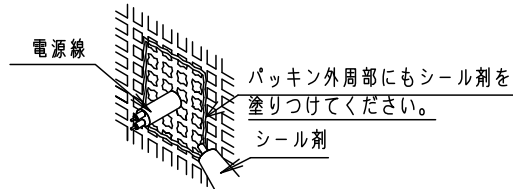

⚠ 安全に関するご注意

- 防雨型器具です。浴室などの湿気の多い場所では使用しないでください。感電、火災の原因となります。
- 壁面取付専用器具です。凶面方向以外は取り付けないでください。落下、感電、火災の原因となります。
- 調光器と組み合わせて使用しないでください。火災の原因となります。
- LEDを直視しないでください。目の痛みの原因となることがあります。
- 取付面よりも大きな面に取り付けてください。
- 取付面と取付パッキンのスキマおよびパッキン外周部にシーラントを塗ってください。また、背面より水のかかる場所へ設置しないでください。指定外の取り付けは絶縁不良による感電の原因となります。