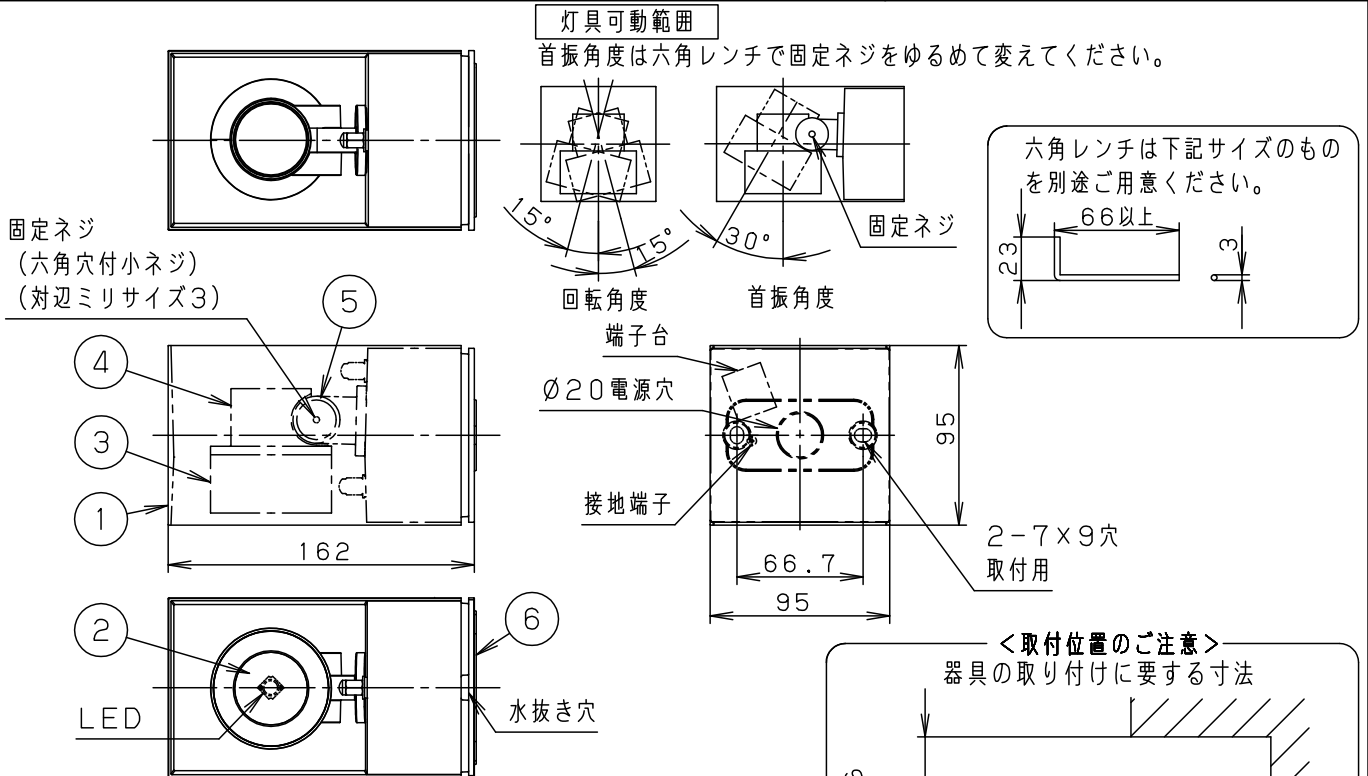

⚠ 注意：商品には寿命があります。詳細はCLX2021AAをご参照ください。

<使用上のご注意>

- LEDはバラツキがあるため同一品番商品でも商品ごとに発光色、明るさが異なる場合があります。
- 海岸隣接地帯では、塩害により短期間で錆が発生するおそれがあります。
- ほたるスイッチと接続する場合は器具1台につきスイッチ3個まででご使用ください。4個以上のほたるスイッチを接続すると、スイッチを切にしても器具が消灯しないことがあります。
- 器具の近くでは、ラジオやテレビなどの音響、映像機器に雑音が入る場合があります。
- この器具の近くでは電子錠などに使用する光高周波方式のリモコンが動作しない場合がごくまれにありますのでご注意ください。