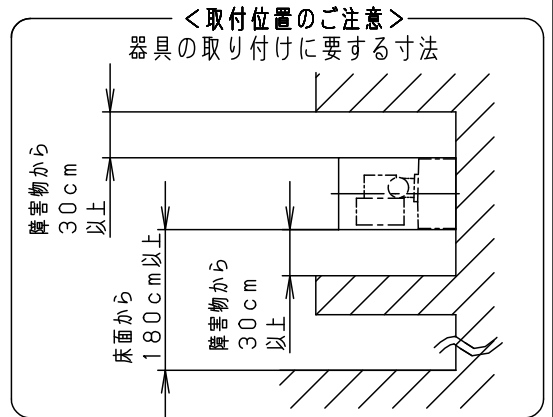

- 照射方向可動型
- 電源ユニット内蔵型
- 取付部絶縁ブッシング付

⚠ 安全に関するご注意

- 防雨型器具です。浴室などの湿気の多い場所では使用しないでください。感電、火災の原因となります。
- 壁面取付専用器具です。凶面方向以外は取り付けないでください。落下、感電、火災の原因となります。
- 調光器と組み合わせて使用しないでください。火災の原因となります。
- LEDを直視しないでください。目の痛みの原因となることがあります。
- 取付面よりも大きな面に取り付けてください。
- 取付面と取付パッキンのスキマおよびパッキン外周部にシーラントを塗ってください。また、背面より水のかかる場所へ設置しないでください。指定外の取り付けは絶縁不良による感電の原因となります。

| 定格電圧 | 入力電流 | 消費電力 | 6 | 取付パッキン | シリコンゴム | 黒 | 品番 |
|--------|--|------|----|--------|----------|-----------------------------|------------|
| AC100V | 0.13A | 6.9W | 5 | ヒンジ | アルミダイカスト | シルバーメタリック レザーステンポリエステル塗装 | |
| LED | 温白色(3500K 高演色Ra95) 明るさ:60形ダイケール電球1灯器具相当 | | 4 | 本体 | アルミダイカスト | シルバーメタリック レザーステンポリエステル塗装 | |
| | | | 3 | 枠 | アルミダイカスト | シルバーメタリック レザーステンポリエステル塗装 | |
| 器具質量 | 1.2kg | | 2 | カバー | アクリル | 透明 | 蘭 奥 田 代 |
| 特記事項 | | | 1 | セード | アルミダイカスト | シルバーメタリック レザーステンポリエステル塗装 | |
| | | | 部番 | 部品名 | 材質・素材厚 | 備考 | パナソニック株式会社 |