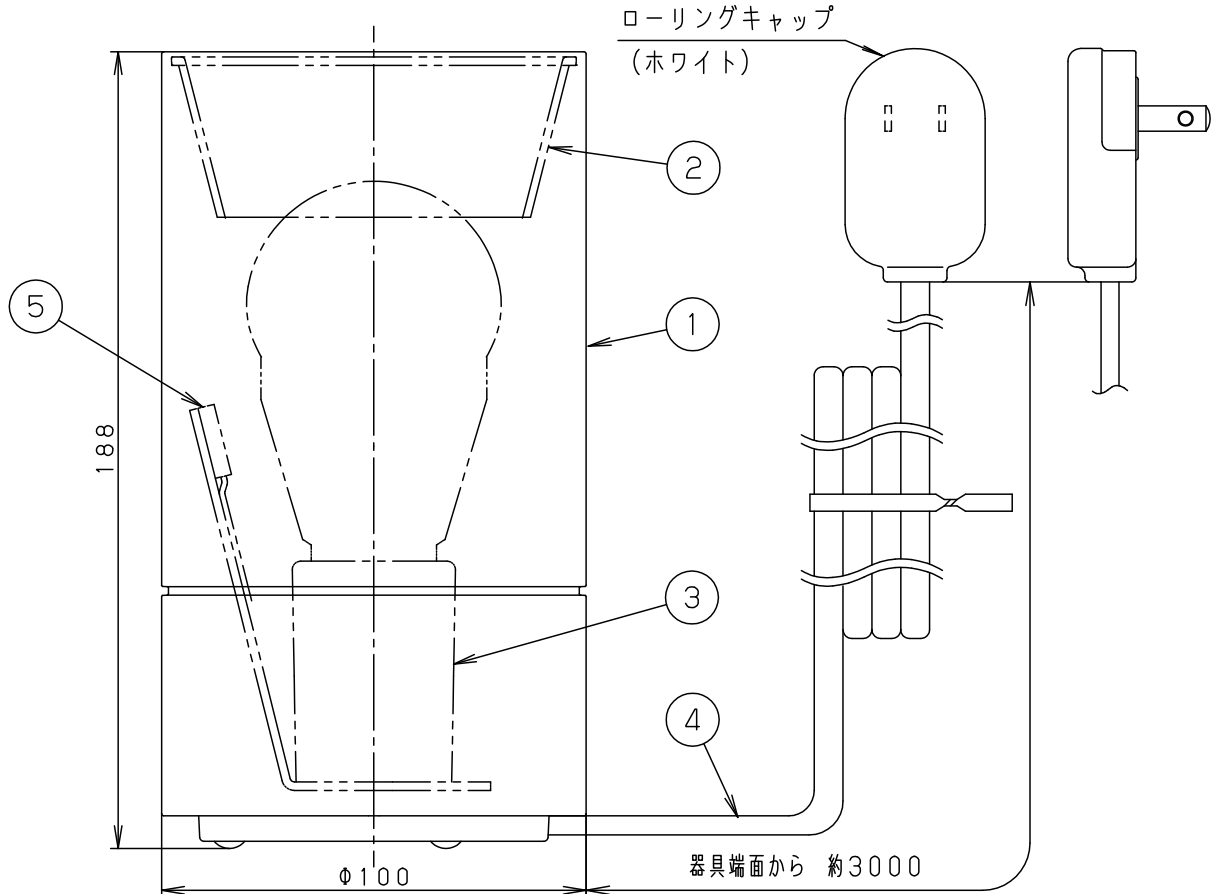

⚠ 注意：商品には寿命があります。詳細はCLX2021AAをご参照ください。

<使用上のご注意>

- この器具には白熱灯、電球形蛍光灯は使用できません。必ず適合ランプ（パナソニック製）をご使用ください。
- この器具の近くでは電子錠などに使用する光周波方式のリモコンが動作しない場合がございます。
- LEDにはバラツキがあるため、同一品番商品でも商品ごとに発光色、明るさが異なる場合があります。
- 設置環境によっては、ラジオやテレビなどの音響、映像機器に雑音が入る場合があります。その場合は、機器から距離を離してお使いください。

⚠ 安全に関するご注意

- 一般屋内用器具です。
- 屋外や水気、湿気のある所では使用しないでください。絶縁不良による感電の原因となります。
- LEDを直視しないでください。目の痛みの原因となることがあります。
- 不安定な場所や、燃えやすいものの近くで使用しないでください。
- 火災、落下の原因となります。
- 調光器と組み合わせて使用しないでください。火災の原因となります。
- 心臓ペースメーカーを装着している方は装着部から22cm以内で本器を使用しないでください。
- 自動ドア、火災報知機などの自動制御機器の近くで使用しないでください。
- 病院内や医療用電気機器のある場所で使用しないでください。

明るさ：20形電球1灯器具相当						
定格電圧	入力電流	消費電力				
AC100V	0.08A	4.8W				
付属ランプ	LDA5L-G/K40/BT/W 電球色 (2700K Ra80)		5	サーマルプロテクター	品番	
W・数	4.8W×1		4	電源コード	SFX002	
器具質量	0.8kg		3	ソケット		
特記事項			2	バッフル	ASA樹脂	黒田 森
			1	セード	ASA樹脂	
			部番	部品名	材質・素材厚	備考
						パナソニック株式会社

注記) LINK STYLE LED の機能説明については LINK1-K*をご参照ください。