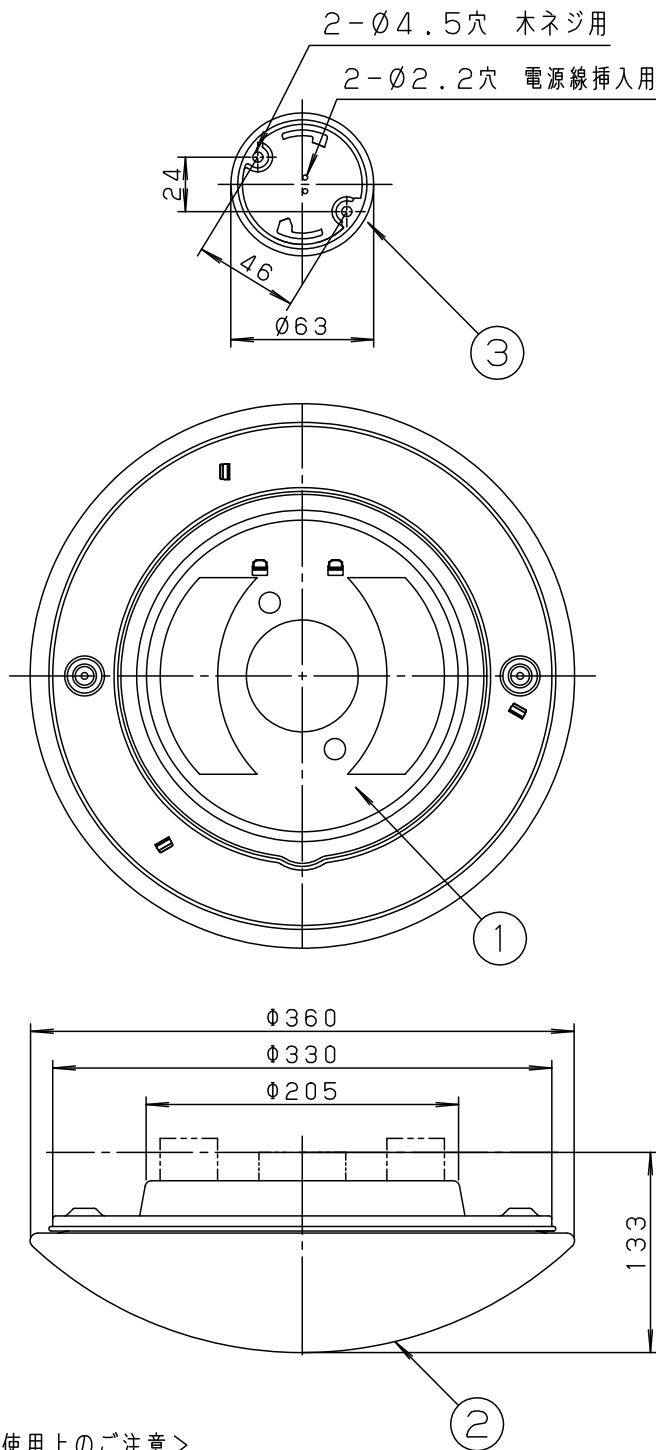

⚠ 注意：商品には寿命があります。詳細はCLX2021AAをご参照ください。

＜使用上のご注意＞

- ・器具の近くでは、ラジオやテレビなどの音響、映像機器に雑音が入る場合があります。
- ・ほたるスイッチと接続する場合は器具1台につきスイッチ3個まででご利用ください。
(4個以上のほたるスイッチと接続すると、スイッチを切にしても器具が消灯しないことがあります)

電源ユニット内蔵型

定格電圧	入力電流	消費電力
AC100V	0.22A	22W

LED	昼白色 (5000K Ra83)	5				品番 LSEB2021LE1
	明るさ: 40形ツインバルックプレミア蛍光灯1灯器具相当	4				
器具質量	1.2kg	3	丸型フル引掛シーリング			
特記事項		2	カバー	クリーンアクリル	乳白つや消し	板石 野原
		1	本体	亜鉛鋼板 (t0.4)	内面/ホワイト	
		部番	部品名	材質・素材厚	備考	パナソニック株式会社

⚠ 安全に関するご注意