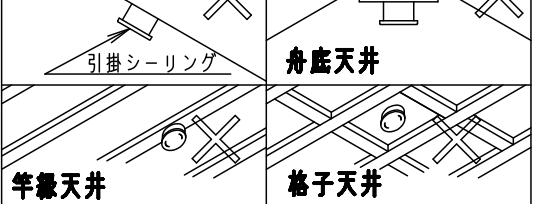

傾斜天井 注1)

- ・取り付けには平らな部分が $\phi 500\text{mm}$ 以上必要です。
- ・器具取り付け前に必ず引掛シーリングの固定強度をご確認ください。木ねじ1本での固定や、ガタツキのある引掛シーリングへの取り付けは落下の原因となります。
- ・配線器具の出代が下記以上必要です。
  (パナソニック製の配線器具をご使用ください)

丸型フル引掛シーリング ローゼット

- ・他の調光器と組み合わせて使用しないでください。火災の原因となります。

- ・虫、ホコリの入りにくい構造
- ・カバーの取付方法は、ソフトターン方式です。
- ・LEDにはバラツキがあるため、同一品番でも商品ごとに発光色、明るさが異なる場合があります。

注1) 別途傾斜天井アダプタ (HK9048) の使用により55度以下の傾斜天井に取付可能です。