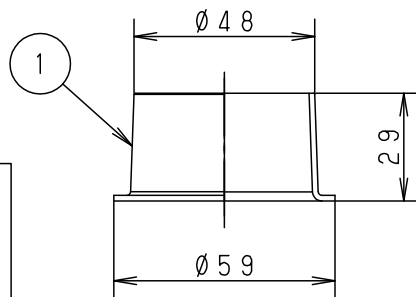

適合器具

NTN70112W	NTS00111W~4W	NTS01111W~4W	NTS02111W~4W
NTN70122W	NTS00121W~4W	NTS01121W~4W	NTS02121W~4W
NTN71112W	NTS00131W~4W	NTS01131W~4W	NTS02131W~4W
NTN71122W	NTS00116W~8W	NTS01116W~8W	NTS02116W~8W
NTN72112W	NTS00126W~8W	NTS01126W~8W	NTS02126W~8W
NTN72122W	NTS00136W~8W	NTS01136W~8W	NTS02136W~8W

 安全に関するご注意

- 適合器具・適合オプション以外で使用しないでください。
火災、破損、落下の原因となります。

(使用上のご注意)

- 取り扱いについては適合器具の取扱説明書をご覧ください。
- 取り付けの際には、付属の固定バネを必ず併用してください。

付属品

2 固定バネ

		5				品番
ホワイト	マンセル	N9.5	4			NTS91023W
器具質量	21g		3			
特記事項		2	固定バネ	SWC (Ø1.4)	黒クロメート	鶴井 田場
		1	フード	アルミ板 (t1.5)	外面: ホワイト半つや消し 内面: ブラック7分つや消し	
	部番	部品名	材質・素材厚	備考	パナソニック株式会社	