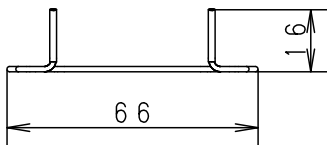

 安全に関するご注意

- 適合器具・適合オプション以外で使用しないでください。
火災、破損、落下の原因となります。

(使用上のご注意)

- 取り扱いについては適合器具の取扱説明書をご覧ください。
- 取り付けの際には、付属の固定バネを必ず併用してください。

付属品

2 固定バネ

		5				品番
ホワイト	マンセル	N9.5	4			NTS91023W
器具質量	21g		3			
特記事項		2	固定バネ	SWC (Ø1.4)	黒クロメート	鶴井 田場
		1	フード	アルミ板 (t1.5)	外面: ホワイト半つや消し 内面: ブラック7分つや消し	
	部番	部品名	材質・素材厚	備考	パナソニック株式会社	