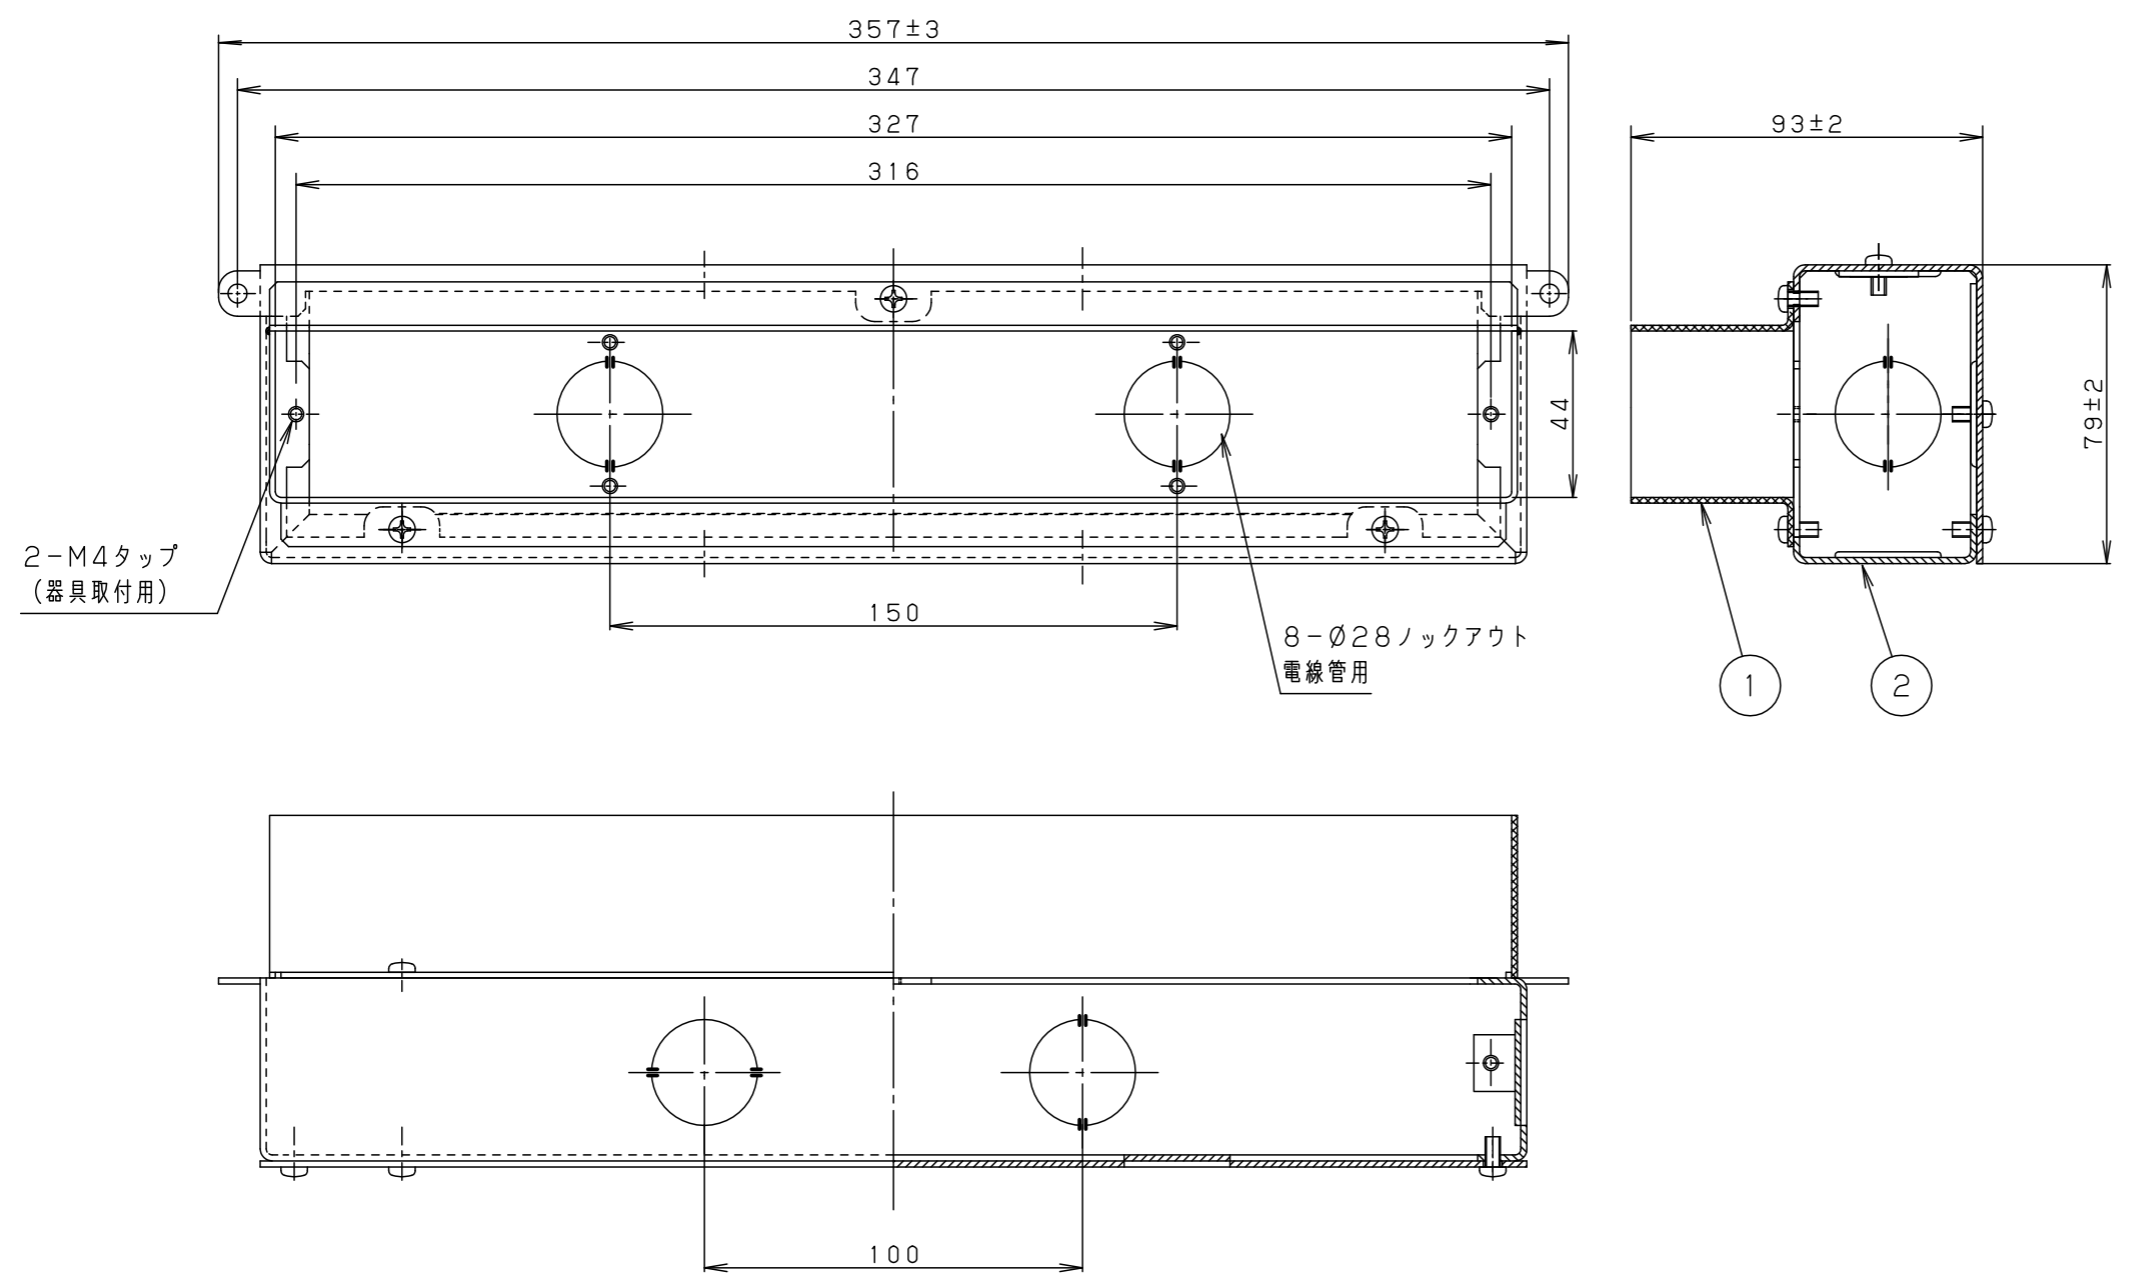

⚠ 注意：商品には寿命があります。詳細はCLX2021JAをご参照ください。

⚠ 安全に関するご注意

- 冠水するおそれのある場所では使用しないでください。感電の原因となります。
- 必ず適合器具と組合せてご使用ください。適合外の器具と組合せてご使用されますと落下の原因となります。

適合器具

YYY66226KLE1

部番	部品名	材質・素材厚	備考
1	本体・前	ステンレス鋼板 (t1.5)	
2	本体・後	亜鉛鋼板 (t1.6)	

器具質量 : 1.4kg

特記事項 :

特記事項 :

SmartArchi

品番 : YYY99055
 図番 : YYY99055-K1
 尺度 : 1:2 作成 河野

パナソニック株式会社