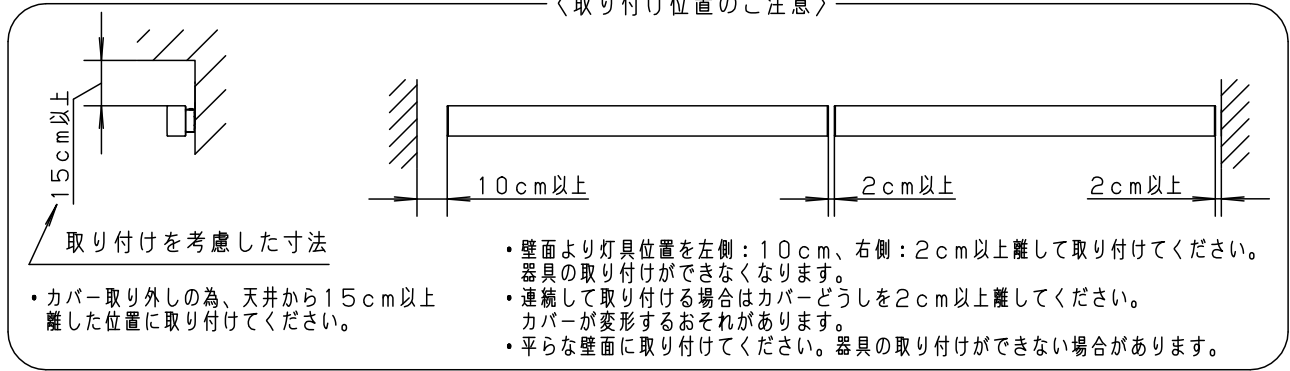

＜取り付け位置のご注意＞

＜使用上のご注意＞

- ・LEDにはバラツキがあるため、同一品番商品でも商品ごとに発光色、明るさが異なる場合があります。
- ・器具の近くでは、ラジオやテレビなどの音響、映像機器に雑音が入る場合があります。
- ・ほたるスイッチと接続する場合は器具1台につきスイッチ3個まででご利用ください。4個以上のほたるスイッチと接続すると、スイッチを切にしても器具が消灯しないことがあります。
- ・この器具の近くでは、電子錠などに使用する光高周波方式のリモコンが動作しない場合がごくまれにありますのでご注意ください。
- ・カバーの取付方法は、ツマミネジ方式です。
- ・電源ユニット内蔵型

⚠ 安全に関するご注意

- ・一般屋内用器具です。屋外や水気、湿気のある所では使用しないでください。絶縁不良による感電の原因となります。
- ・LEDを直視しないでください。目の痛みの原因となることがあります。
- ・壁面取り付け（右図方向）専用器具です。指定外取付は落下の原因となります。
- ・調光器と組み合わせて使用しないでください。火災の原因となります。

ツマミネジ

定格電圧	入力電流	消費電力					品番
AC100V	0.24A	23.0W	5				LGB81771LE1
LED	温白色 (3500K Ra83)		4				
	明るさ：32形Hf蛍光灯1灯器具相当		3	本体	鋼板 (t0.5)	高反射白色 エポキシ粉体塗装	
器具質量	2.7kg		2	取付板	鋼板 (t0.5)	クールホワイト シリエスデル粉体塗装	菌田 出島
特記事項			1	カバー	アクリル	乳白	
			部番	部品名	材質・素材厚	備考	パナソニック株式会社