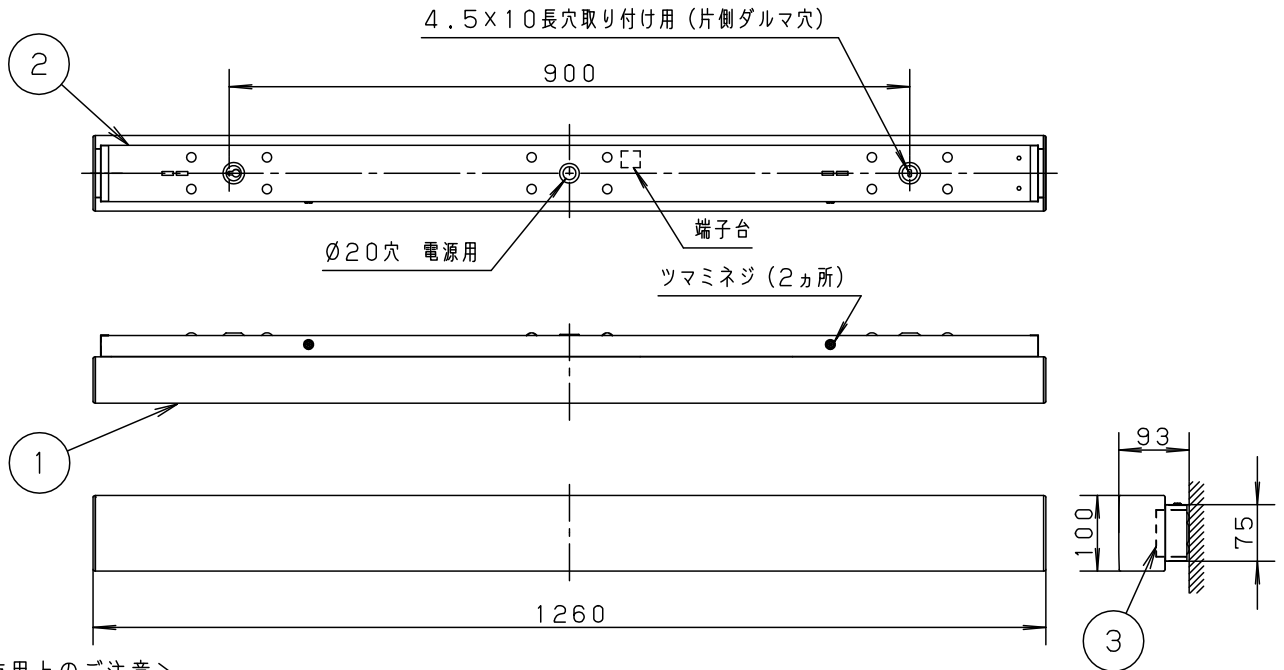

＜取り付け位置のご注意＞

＜使用上のご注意＞

- ・LEDにはバラツキがあるため、同一品番商品でも商品ごとに発光色、明るさが異なる場合があります。
- ・器具の近くでは、ラジオやテレビなどの音響、映像機器に雑音が入る場合があります。
- ・ほたるスイッチと接続する場合は器具1台につきスイッチ3個まででご利用ください。4個以上のほたるスイッチと接続すると、スイッチを切にしても器具が消灯しないことがあります。
- ・この器具の近くでは、電子錠などに使用する光高周波方式のリモコンが動作しない場合がごくまれにありますのでご注意ください。
- ・カバーの取付方法は、ツマミネジ方式です。
- ・電源ユニット内蔵型

⚠ 安全に関するご注意

- ・一般屋内用器具です。屋外や水気、湿気のある所では使用しないでください。絶縁不良による感電の原因となります。
- ・LEDを直視しないでください。目の痛みの原因となることがあります。
- ・壁面取り付け（右図方向）専用器具です。指定外取付は落下の原因となります。
- ・調光器と組み合わせて使用しないでください。火災の原因となります。

ツマミネジ

定格電圧	入力電流	消費電力					品番
AC100V	0.24A	23.0W	5				LGB81771LE1
LED	温白色 (3500K Ra83)		4				
	明るさ：32形Hf蛍光灯1灯器具相当		3	本体	鋼板 (t0.5)	高反射白色 エポキシ粉体塗装	
器具質量	2.7kg		2	取付板	鋼板 (t0.5)	クールホワイト シリエスデル粉体塗装	菌田 出島
特記事項			1	カバー	アクリル	乳白	
			部番	部品名	材質・素材厚	備考	パナソニック株式会社