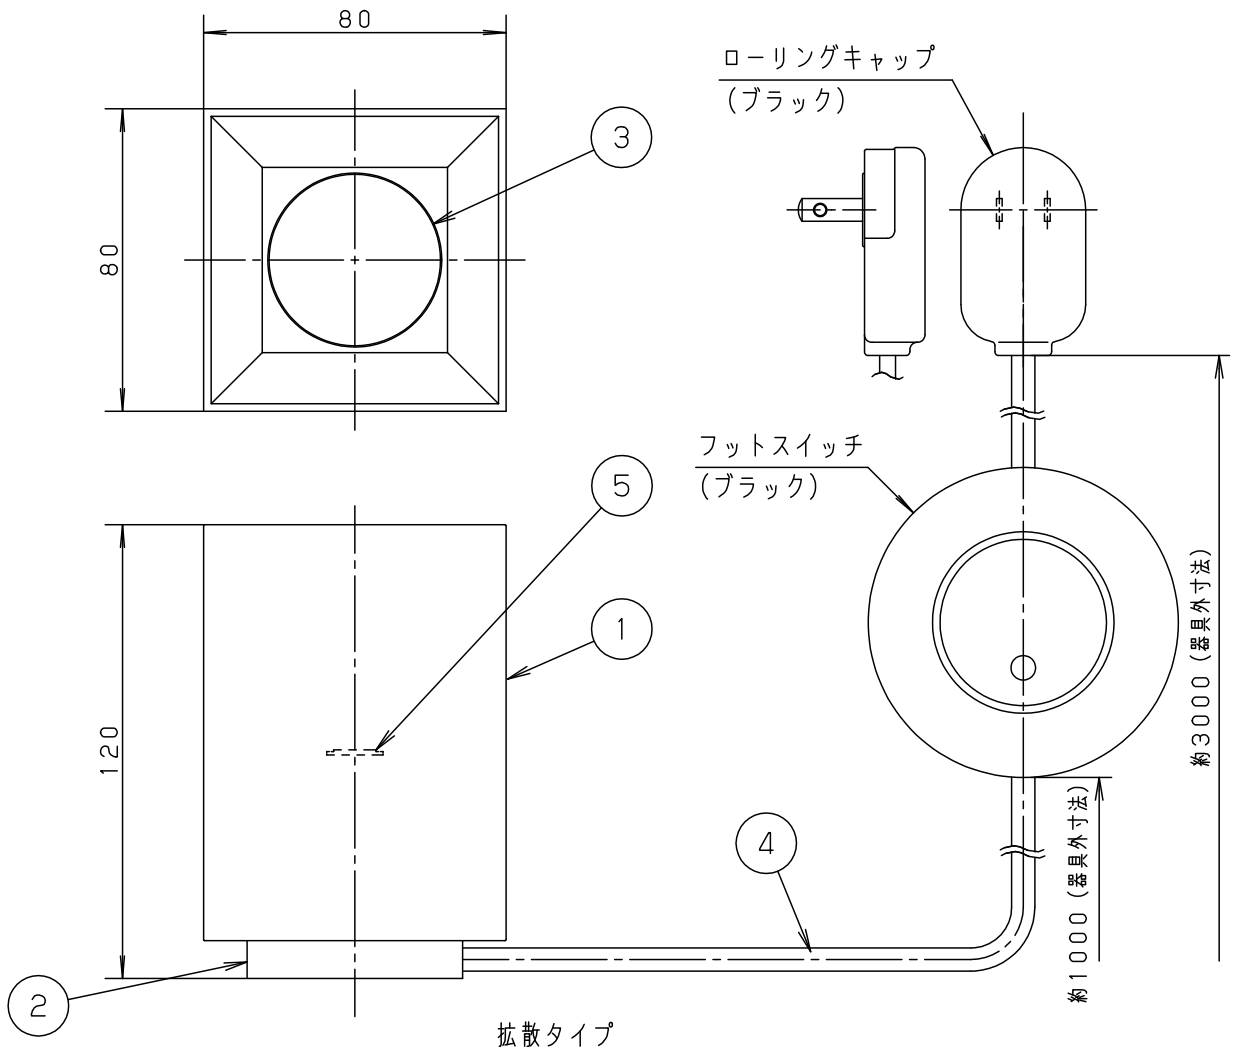

⚠ 注意：商品には寿命があります。詳細はCLX2021AAをご参照ください。

安全に関するご注意

- 一般屋内用器具です。屋外や水気、湿気のある所では使用しないでください。絶縁不良による感電の原因となります。
- 調光器と組み合わせて使用しないでください。火災の原因となります。
- LEDを直視しないでください。目の痛みの原因となることがあります。
- 縦置き、横置き専用器具です。

<使用上のご注意>

- この器具の近くでは電子錠などに使用する光高周波方式のリモコンが動作しない場合がごまれにありますので、ご注意ください。
- LEDにはバラツキがあるため、同一品番商品でも商品ごとに発光色、明るさが異なる場合があります。
- 器具の近くでは、ラジオやテレビなどの音響、映像機器に雑音が入る場合があります。

- フットスイッチ付
  ON-OFF

定格電圧	入力電流	消費電力					
AC100V	0.09A	4.3W					
LED	電球色 (2700K 高演色Ra95) 明るさ：40形電球1灯器具相当	5	LED			品番 SF072B	
		4	電源コード		ブラック 約3m ローリングキャップ付		
器具質量	0.6kg	3	カバー	ポリカーボネート	乳白		
特記事項		2	エンド	ASA	ブラック	菌 大 田 和	
		1	本体	ASA	ブラック		
			部番	部品名	材質・素材厚	備考	パナソニック株式会社