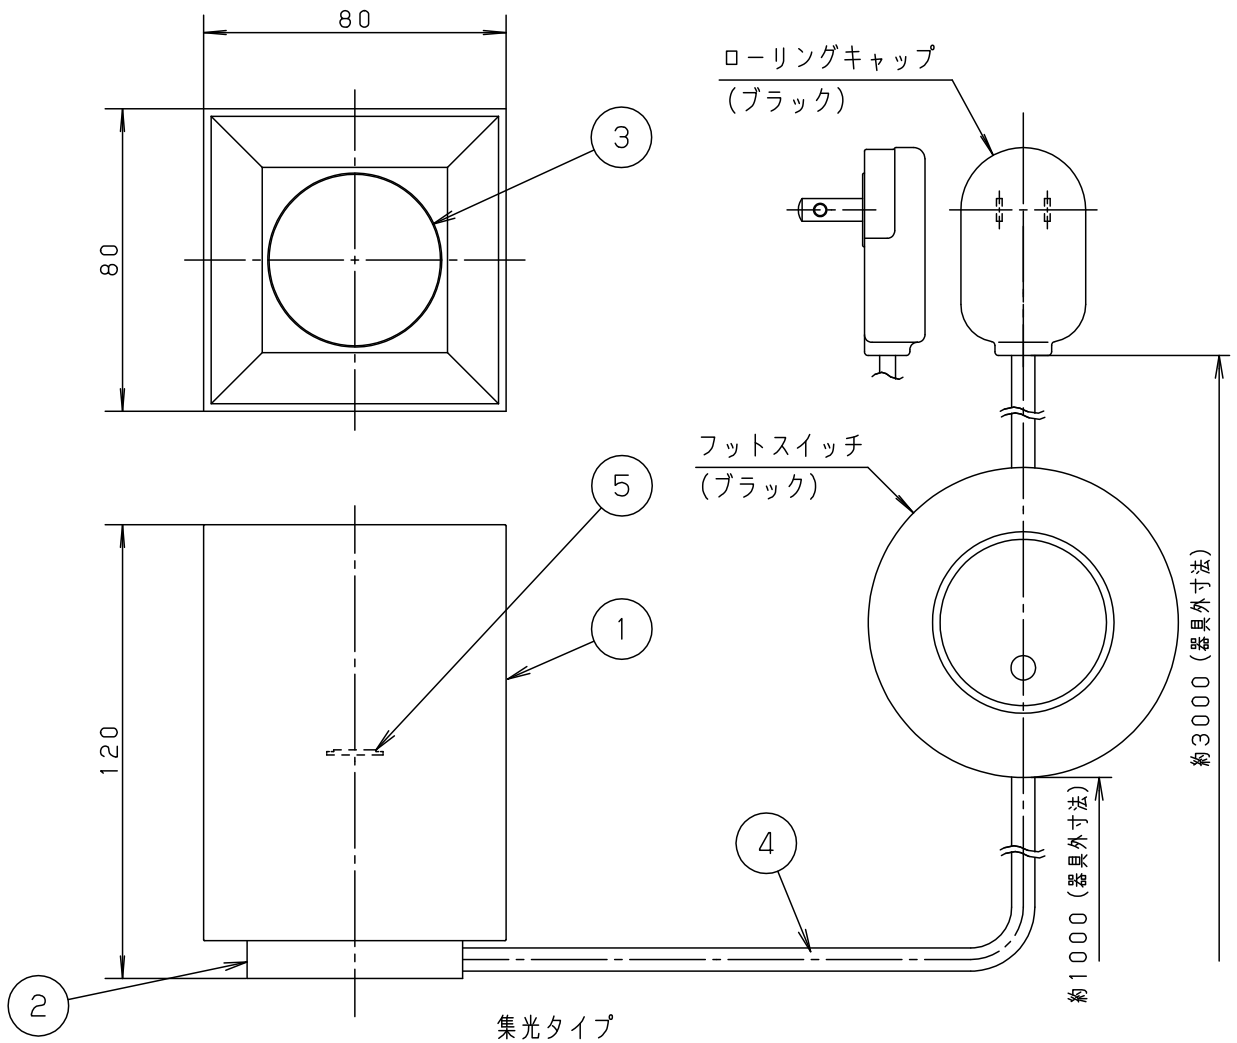

⚠ 注意：商品には寿命があります。詳細はCLX2021AAをご参照ください。

⚠ 安全に関するご注意

- 一般屋内用器具です。屋外や水気、湿気のある所では使用しないでください。絶縁不良による感電の原因となります。
- 調光器と組み合わせて使用しないでください。火災の原因となります。
- LEDを直視しないでください。目の痛みの原因となることがあります。
- 縦置き、横置き専用器具です。

縦置き

横置き

<使用上のご注意>

- この器具の近くでは電子錠などに使用する光高周波方式のリモコンが動作しない場合がございますので、ご注意ください。
- LEDにはバラツキがあるため、同一品番商品でも商品ごとに発光色、明るさが異なる場合があります。
- 器具の近くでは、ラジオやテレビなどの音響、映像機器に雑音が入る場合があります。

• フットスイッチ付
ON-OFF

定格電圧	入力電流	消費電力					
AC100V	0.09A	4.3W					
LED	電球色 (2700K 高演色Ra95) 明るさ: 40形ミニレフ電球1灯器具相当	5	LED			品番 SF075B	
		4	電源コード		ブラック 約3m ローリングキャップ付		
器具質量	0.6kg	3	レンズ	アクリル	透明		
特記事項		2	エンド	ASA	ブラック	菌 大 田 和	
		1	本体	ASA	ブラック		
		部番	部品名	材質・素材厚	備考	パナソニック株式会社