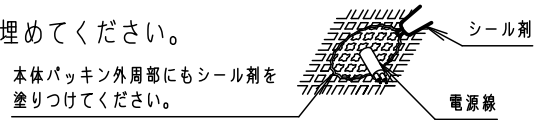

⚠ 注意：商品には寿命があります。詳細はCLX2021HAをご参照ください。

⚠ 安全に関するご注意

- この器具は軒下用です。器具に直接雨水の掛る場所、浴室などの湿気の多い場所では使用しないでください。感電、火災の原因となります。
- 天井面取付専用器具です。壁面、傾斜天井、補強のない薄い天井には、取り付けしないでください。指定外の実り付けは、火災、落下の原因となります。
- 取付面よりも小さな面に取り付けしないでください。
- 取付面に凹凸がある場合、本体パッキンとのスキマを防水シール剤で埋めてください。また、背面より水のかかる場所へ設置しないでください。指定外の実り付けは絶縁不良による感電の原因となります。
- 照射物近接限度内にドア開閉範囲や家具などの可燃物が近づかないように考慮して取り付けてください。照射物の変色、火災の原因となります。
- カバーの実り付けはパネルの刻印位置にカバーの刻印がくるまでカバーを右に回してください。取り付けに不備があると落下の原因となります。
- LEDを直視しないでください。目の痛みの原因になることがあります。

【照射物近接限度10cm】

<使用上のご注意>

- 調光器と組み合わせて使用しないでください。火災の原因となります。
- LEDにはバラつきがある為、同一品番でも商品ごとに発光色、明るさが異なる場合があります。予めご了承ください。
- 照射距離が近い時や照射面によっては光ムラがきになる場合があります。予めご了承ください。
- この器具には光の広がり方向性があります。本体の表示を確認のうえ、取付けてください。外廊下での取付例 (真上から見たイメージ)