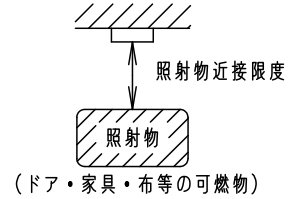

⚠ 注意：商品には寿命があります。詳細はCLX2021HAをご参照ください。

⚠ 安全に関するご注意

- この器具は軒下用です。器具に直接雨水の掛る場所、浴室などの湿気の多い場所では使用しないでください。感電、火災の原因となります。
- 天井面取付専用器具です。壁面、傾斜天井、補強のない薄い天井には、取り付けしないでください。指定外の実り付けは、火災、落下の原因となります。
- 取付面よりも小さな面に取り付けしないでください。
- 取付面に凹凸がある場合、本体パッキンとのスキマを防水シール剤で埋めてください。また、背面より水のかかる場所へ設置しないでください。指定外の実り付けは絶縁不良による感電の原因となります。
- 照射物近接限度内にドア開閉範囲や家具などの可燃物が近づかないように考慮して取り付けてください。照射物の変色、火災の原因となります。
- カバーの実り付けはパネルの刻印位置にカバーの刻印がくるまでカバーを右に回してください。取り付けに不備があると落下の原因となります。
- LEDを直視しないでください。目の痛みの原因になることがあります。

【照射物近接限度10cm】

<使用上のご注意>

- 調光器と組み合わせて使用しないでください。火災の原因となります。
- LEDにはバラつきがある為、同一品番でも商品ごとに発光色、明るさが異なる場合があります。予めご了承ください。
- 照射距離が近い時や照射面によっては光ムラがきになる場合があります。予めご了承ください。
- この器具には光の広がり方向性があります。本体の表示を確認のうえ、取付けてください。外廊下での取付例 (真上から見たイメージ)