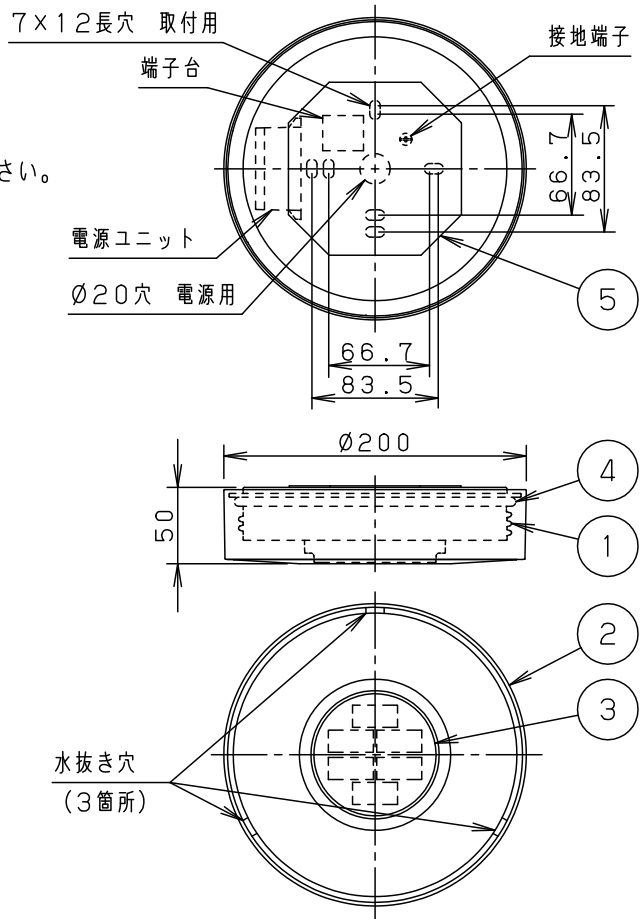

⚠ 注意：商品には寿命があります。詳細はCLX2021HAをご参照ください。

⚠ 安全に関するご注意

- この器具は軒下用です。器具に直接雨水の掛る場所、浴室などの湿気の多い場所では使用しないでください。感電、火災の原因となります。
- 天井面取付専用器具です。壁面、傾斜天井、補強のない薄い天井には、取り付けしないでください。指定外の実り付けは、火災、落下の原因となります。
- 取付面よりも小さな面に取り付けしないでください。
- 取付面に凹凸がある場合、本体パッキンとのスキマを防水シール剤で埋めてください。また、背面より水のかかる場所へ設置しないでください。指定外の実り付けは絶縁不良による感電の原因となります。
- 照射物近接限度内にドア開閉範囲や家具などの可燃物が近づかないように考慮して取り付けてください。照射物の変色、火災の原因となります。
- カバーの実り付けはパネルの刻印位置にカバーの刻印がくるまでカバーを右に回してください。取り付けに不備があると落下の原因となります。
- LEDを直視しないでください。目の痛みの原因になることがあります。

【照射物近接限度10cm】

<使用上のご注意>

- 調光器と組み合わせて使用しないでください。火災の原因となります。
- LEDにはバラつきがある為、同一品番でも商品ごとに発光色、明るさが異なる場合があります。予めご了承ください。
- 照射距離が近い時や照射面によっては光ムラがきになる場合があります。予めご了承ください。
- この器具には光の広がり方向性があります。本体の表示を確認のうえ、取付けてください。外廊下での取付例 (真上から見たイメージ)

定格電圧	入力電流	消費電力						
AC100V	0.12A	5.8W						
器具光束	490lm	5	本体パッキン	EPTゴム	ブラック	品番		
LED	電球色 (3000K Ra83)	4	パッキン	シリコンゴム	ホワイト	防雨型		
器具質量	1.1kg	3	パネル	アクリル	透明つや消し	NCW06003		
特記事項		2	カバー	ASA樹脂	ホワイトつや消し	鶴田	芝内	
		1	本体	アルミダイカスト	ホワイト7分つや消し ポリエステル粉体塗装			
部番	部品名	材質・素材厚	備考	パナソニック株式会社				