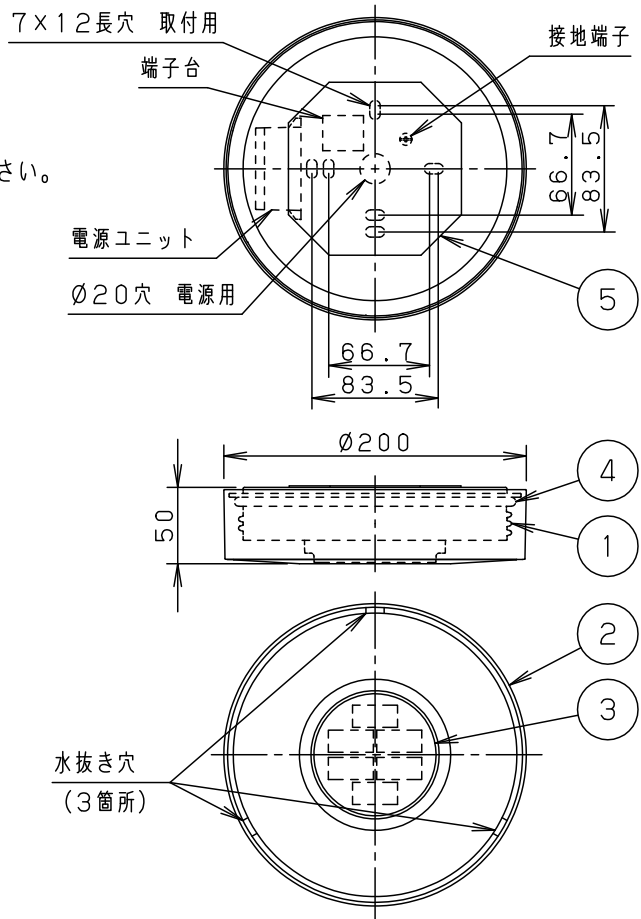

⚠ 注意：商品には寿命があります。詳細はCLX2021HAをご参照ください。

⚠ 安全に関するご注意

- この器具は軒下用です。器具に直接雨水の掛る場所、浴室などの湿気の多い場所では使用しないでください。感電、火災の原因となります。
- 天井面取付専用器具です。壁面、傾斜天井、補強のない薄い天井には、取り付けしないでください。指定外の実り付けは、火災、落下の原因となります。
- 取付面よりも小さな面に取り付けしないでください。
- 取付面に凹凸がある場合、本体パッキンとのスキマを防水シール剤で埋めてください。また、背面より水のかかる場所へ設置しないでください。指定外の実り付けは絶縁不良による感電の原因となります。
- 照射物近接限度内にドア開閉範囲や家具などの可燃物が近づかないように考慮して取り付けてください。照射物の変色、火災の原因となります。
- カバーの実り付けはパネルの刻印位置にカバーの刻印がくるまでカバーを右に回してください。取り付けに不備があると落下の原因となります。
- LEDを直視しないでください。目の痛みの原因になることがあります。

【照射物近接限度10cm】

<使用上のご注意>

- 調光器と組み合わせて使用しないでください。火災の原因となります。
- LEDにはバラつきがある為、同一品番でも商品ごとに発光色、明るさが異なる場合があります。予めご了承ください。
- 照射距離が近い時や照射面によっては光ムラがきになる場合があります。予めご了承ください。
- この器具には光の広がり方向性があります。本体の表示を確認のうえ、取付けてください。外廊下での取付例 (真上から見たイメージ)

定格電圧	入力電流	消費電力						
AC100V	0.16A	8.2W						
器具光束	640lm	5	本体パッキン	EPTゴム	ブラック	品番		
LED	電球色 (3000K Ra83)	4	パッキン	シリコンゴム	ホワイト	防雨型		
器具質量	1.1kg	3	パネル	アクリル	透明つや消し	NCW10003		
特記事項		2	カバー	ASA樹脂	ホワイトつや消し	鶴田	芝内	
		1	本体	アルミダイカスト	ホワイト7分つや消し ポリエステル粉体塗装			
部番	部品名	材質・素材厚	備考	パナソニック株式会社				