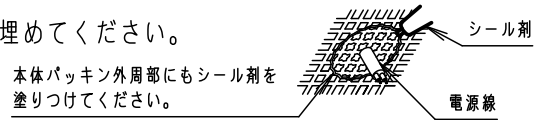

⚠ 注意：商品には寿命があります。詳細はCLX2021HAをご参照ください。

⚠ 安全に関するご注意

- この器具は軒下用です。器具に直接雨水の掛る場所、浴室などの湿気の多い場所では使用しないでください。感電、火災の原因となります。
- 天井面取付専用器具です。壁面、傾斜天井、補強のない薄い天井には、取り付けしないでください。指定外の実り付けは、火災、落下の原因となります。
- 取付面よりも小さな面に取り付けしないでください。
- 取付面に凹凸がある場合、本体パッキンとのスキマを防水シール剤で埋めてください。また、背面より水のかかる場所へ設置しないでください。指定外の実り付けは絶縁不良による感電の原因となります。
- 照射物近接限度内にドア開閉範囲や家具などの可燃物が近づかないように考慮して取り付けてください。照射物の変色、火災の原因となります。
- カバーの実り付けはパネルの刻印位置にカバーの刻印がくるまでカバーを右に回してください。取り付けに不備があると落下の原因となります。
- LEDを直視しないでください。目の痛みの原因になることがあります。

【照射物近接限度10cm】

<使用上のご注意>

- 調光器と組み合わせて使用しないでください。火災の原因となります。
- LEDにはバラつきがある為、同一品番でも商品ごとに発光色、明るさが異なる場合があります。予めご了承ください。
- 照射距離が近い時や照射面によっては光ムラがきになる場合があります。予めご了承ください。
- この器具には光の広がり方向性があります。本体の表示を確認のうえ、取付けてください。外廊下での取付例 (真上から見たイメージ)