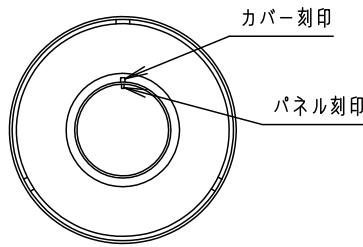

⚠ 注意：商品には寿命があります。詳細はCLX2021HAをご参照ください。

⚠ 安全に関するご注意

- この器具は軒下用です。器具に直接雨水の掛る場所、浴室などの湿気の多い場所では使用しないでください。感電、火災の原因となります。
- 天井面取付専用器具です。壁面、傾斜天井、補強のない薄い天井には、取り付けしないでください。指定外の実り付けは、火災、落下の原因となります。
- 取付面よりも小さな面に取り付けしないでください。
- 取付面に凹凸がある場合、本体パッキンとのスキマを防水シール剤で埋めてください。また、背面より水のかかる場所へ設置しないでください。指定外の実り付けは絶縁不良による感電の原因となります。
- 照射物近接限度内にドア開閉範囲や家具などの可燃物が近づかないように考慮して取り付けてください。照射物の変色、火災の原因となります。
- カバーの実り付けはパネルの刻印位置にカバーの刻印がくるまでカバーを右に回してください。取り付けに不備があると落下の原因となります。
- LEDを直視しないでください。目の痛みの原因になることがあります。

【照射物近接限度10cm】

<使用上のご注意>

- 調光器と組み合わせて使用しないでください。火災の原因となります。
- LEDにはバラつきがある為、同一品番でも商品ごとに発光色、明るさが異なる場合があります。予めご了承ください。
- 照射距離が近い時や照射面によっては光ムラがきになる場合があります。予めご了承ください。
- この器具には光の広がり方向性があります。本体の表示を確認のうえ、取付けてください。外廊下での取付例 (真上から見たイメージ)

定格電圧	入力電流	消費電力						
AC100V	0.16A	8.2W						
器具光束	640lm	5	本体パッキン	EPTゴム	ブラック	品番		
LED	電球色 (3000K Ra83)	4	パッキン	シリコンゴム	ホワイト	防雨型		
器具質量	1.1kg	3	パネル	アクリル	透明つや消し	NCW10003		
特記事項		2	カバー	ASA樹脂	ホワイトつや消し	鶴田	芝内	
		1	本体	アルミダイカスト	ホワイト7分つや消し ポリエステル粉体塗装			
部番	部品名	材質・素材厚	備考	パナソニック株式会社				