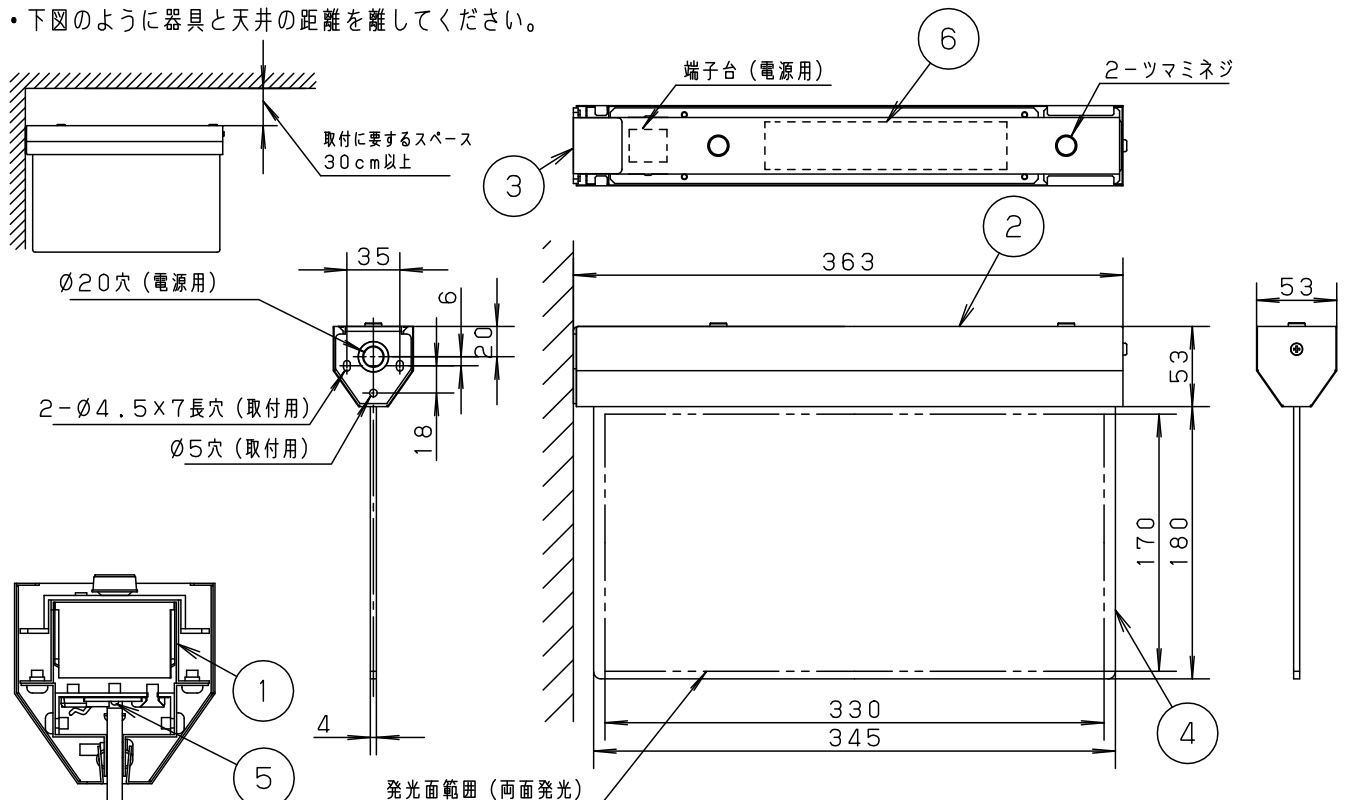

【表示シート】 (別売)

品番	備考
NTN89910	表示内容<お会計>
NTN89912	無地シート

※上記以外の表示内容については加工対応となります。

【拡散シート】 (別売)

品番	色
NTN89911	乳白

＜施工上のご注意＞

- 風が吹き込む出入口や空調吹出口の近傍では使用しないでください。表示シートがめくれ上がる場合があります。予め、ご了承ください。
- ボックス取付はできません。予め、ご了承ください。
- この器具の電源端子台には送り用速結端子が付いていません。
- 点灯状態と消灯状態では表示の色あいが変わります。予め、ご了承ください。
- 下図のように器具と天井の距離を離してください。

(断面図: S=1/2)

		6	電源			
		5	LED			品番
W・数	高出力 昼白色	4	導光板	アクリル (t4)	透明	NNN50013
器具質量	1.4kg	3	取付金具	鋼板 (t3.2)	白色粉体塗装	
特記事項		2	カバー	鋼板 (t0.5)	白色粉体塗装	生産終了品 本器具は製造できません
		1	本体	亜鉛鋼板 (t0.6)		
部番	部品名	材質・素材厚	備考	パナソニック株式会社		