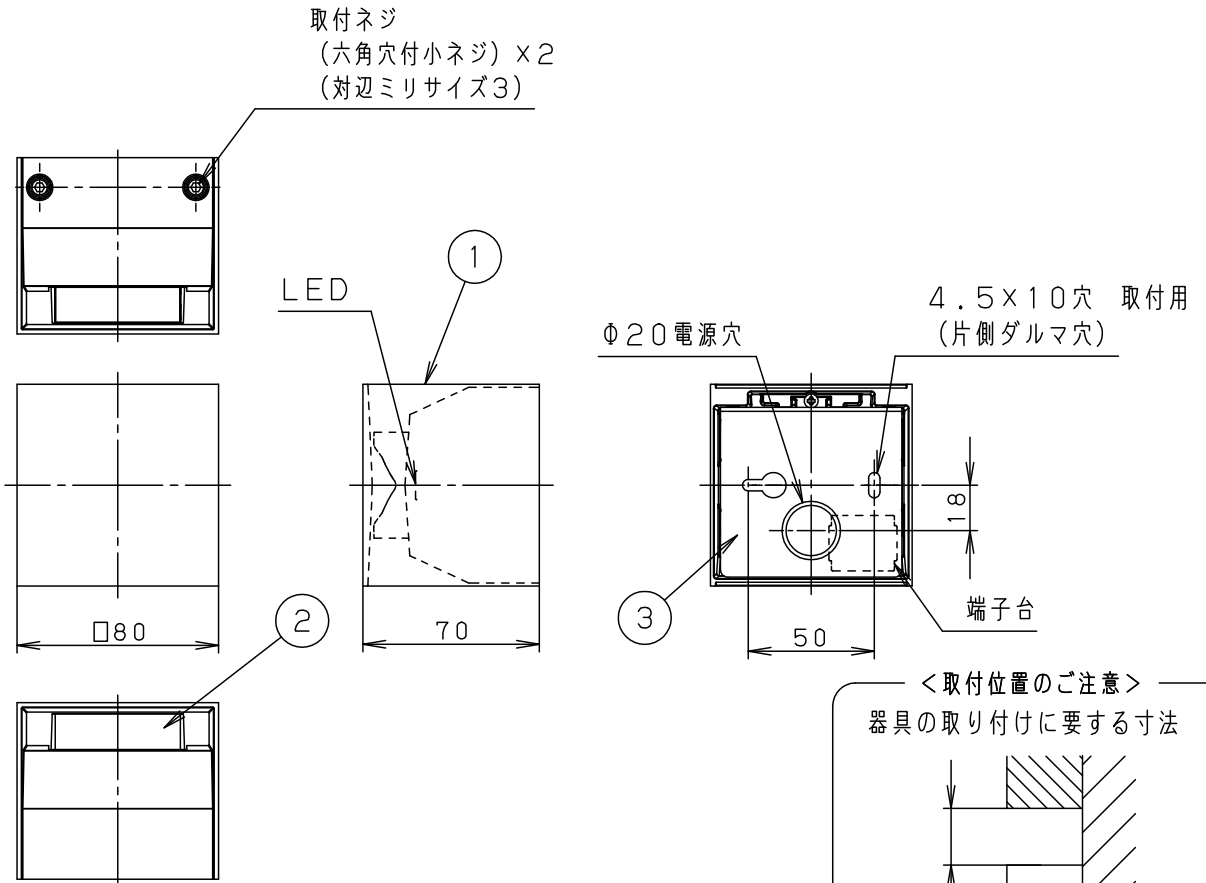

⚠ 注意：商品には寿命があります。詳細はCLX2021AAをご参照ください。

<施工上のご注意>

- ライトコントロールとの結線方法および注意事項は対応のライトコントロールの承認図などをご参照下さい

<使用上のご注意>

- LEDはバラツキがあるため同一品番商品でも商品ごとに発光色、明るさが異なる場合があります。
- ほたるスイッチと接続する場合は器具1台につきスイッチ3個まででご使用ください。4個以上のほたるスイッチを接続すると、スイッチを切にしても器具が消灯しないことがあります。
- 器具の近くでは、ラジオやテレビなどの音響、映像機器に雑音が入る場合があります。
- この器具の近くでは電子錠などに使用する光高周波方式のリモコンが動作しない場合がごくまれにありますのでご注意ください。
- 起動方式LB対応の当社ライトコントロールと組み合わせて1%~100%調光できます。

- 電源ユニット内蔵型
- カバーの取付方式は取付ネジ方式です
- 上下面：開放

⚠ 安全に関するご注意

- 一般屋内用器具です。屋外や水気、湿気のある所では使用しないでください。絶縁不良による感電の原因となります。
- 起動方式LB対応以外のライトコントロール遅れ消灯スイッチ・リモコンアダプタと組み合わせて使用しないでください。火災の原因となります。
- 壁面取付専用器具です。図面方向以外は取り付けないでください。火災や落下の原因となります。
- LEDを直視しないでください。目の痛みの原因となることがあります。

定格電圧	入力電流	消費電力
AC100V	0.09A	8.9W

LED	電球色(2700K 高演色Ra95) 明るさ:60形電球1灯器具相当	5				品番 LGB80553LB1
		4				
器具質量	0.4kg	3	取付板	亜鉛鋼板(t1.6)		蘭 大 田 和
特記事項		2	カバー	ポリカーボネート	透 明	
		1	本 体	アルミダイカスト	ブラック レザ-サテン塗装	
部番	部品名	材質・素材厚	備 考	パナソニック株式会社		