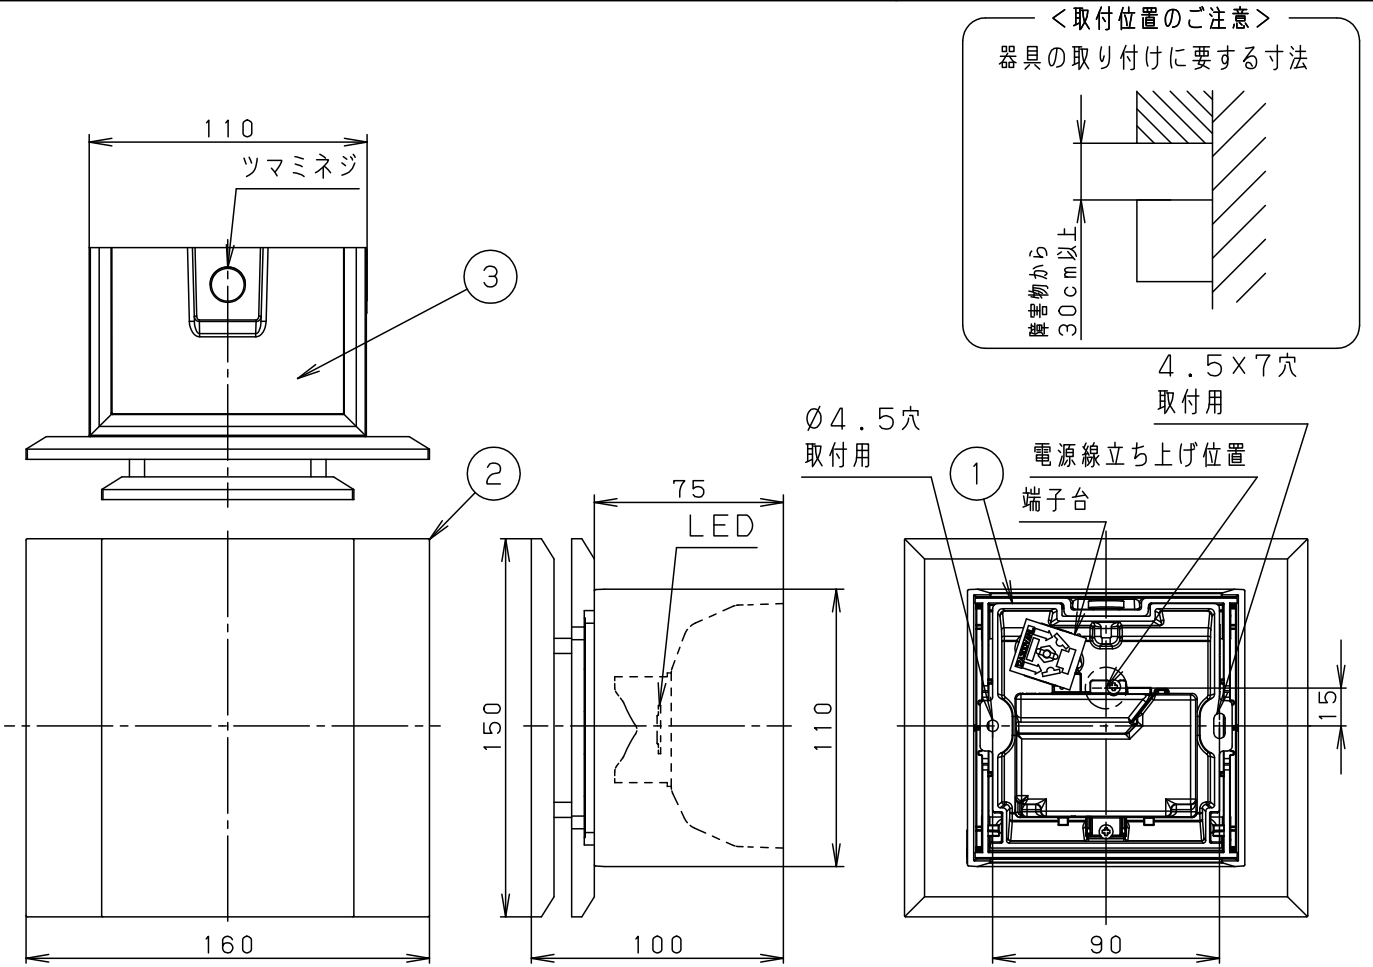

⚠ 注意：商品には寿命があります。詳細はCLX2021AAをご参照ください。

<施工上のご注意>

- ・ライトコントロールとの結線方法および注意事項は対応ライトコントロールの承認図などをご参照下さい

<使用上のご注意>

- ・LEDはバラツキがあるため同一品番商品でも商品ごとに発光色、明るさが異なる場合があります。
- ・ほたるスイッチと接続する場合は器具1台につきスイッチ3個まででご使用ください。4個以上のほたるスイッチを接続すると、スイッチを切にしても器具が消灯しないことがあります。
- ・器具の近くでは、ラジオやテレビなどの音響、映像機器に雑音が入る場合があります。
- ・この器具の近くでは電子錠などに使用する光高周波方式のリモコンが動作しない場合がごくまれにありますのでご注意ください。
- ・起動方式LB対応の当社ライトコントロールと組み合わせて1%~100%調光できます。

- ・電源ユニット内蔵型
- ・カバーの取付方式はツマミネジ方式です
- ・天然木の木味を再現しているため、商品毎に色味、木目模様の違いがあります

⚠ 安全に関するご注意

- ・一般屋内用器具です。屋外や水気、湿気のある所では使用しないでください。絶縁不良による感電の原因となります。
- ・起動方式LB対応以外のライトコントロール遅れ消灯スイッチ・リモコンアダプタと組み合わせて使用しないでください。火災の原因となります。
- ・壁面取付専用器具です。図面方向以外は取り付けないでください。火災や落下の原因となります。
- ・LEDを直視しないでください。目の痛みの原因となることがあります。

定格電圧	入力電流	消費電力
AC100V	0.07A	6.8W

LED	電球色 (2700K Ra83)	5				品番 LGB81416LB1
	明るさ：60形電球1灯器具相当	4				
器具質量	0.7kg	3	本体カバー	ポリカーボネード	透明 つや消し	蘭 米 田 谷
特記事項		2	カバ ー	木 製	ホワイト仕上	
		1	本 体	アルミダイカスト	ホワイト ポリエステル粉体塗装	
部番	部品名	材質・素材厚	備 考	パナソニック株式会社