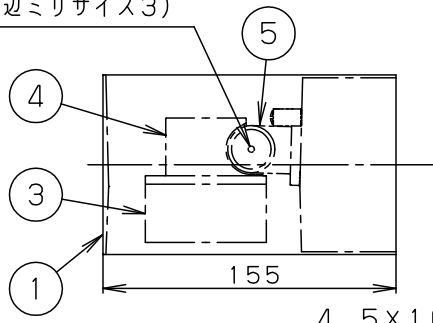

⚠ 注意：商品には寿命があります。詳細はCLX2021AAをご参照ください。

固定ネジ
(六角穴付小ネジ)
(対辺ミリサイズ3)

六角レンチは下記サイズのもの
を別途ご用意ください。

灯具可動範囲

首振り角度は六角レンチで固定ネジをゆるめて変えてください。

<施工上のご注意>

- ・ライトコントロールとの結線方法および注意事項は
対応のライトコントロールの承認図などをご参照下さい
- ・リビングライコンと組み合わせて使用する場合は、
1回路あたりの接続台数が10台以下の場合には
プーasterを使用しないでください。ちらつきの原因となります。