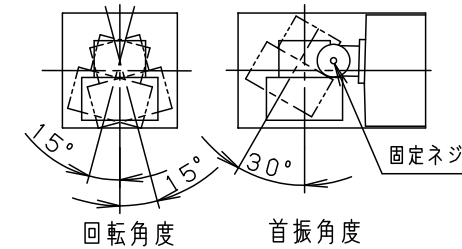

⚠ 注意：商品には寿命があります。詳細はCLX2021AAをご参照ください。

固定ネジ
(六角穴付小ネジ)
(対辺ミリサイズ3)

六角レンチは下記サイズのもの
を別途ご用意ください。

灯具可動範囲

首振り角度は六角レンチで固定ネジをゆるめて変えてください。

<施工上のご注意>

- ・ライトコントロールとの結線方法および注意事項は
対応のライトコントロールの承認図などをご参照下さい
- ・リビングライコンと組み合わせて使用する場合は、
1回路あたりの接続台数が10台以下の場合には
プーasterを使用しないでください。ちらつきの原因となります。