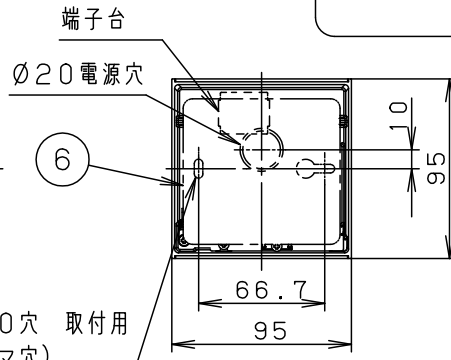

⚠ 注意：商品には寿命があります。詳細はCLX2021AAをご参照ください。

固定ネジ
(六角穴付小ネジ)
(対辺ミリサイズ3)

六角レンチは下記サイズのもの
を別途ご用意ください。

灯具可動範囲

首振り角度は六角レンチで固定ネジをゆるめて変えてください。

<施工上のご注意>

- ・ライトコントロールとの結線方法および注意事項は
対応のライトコントロールの承認図などをご参照下さい
- ・リビングライコンと組み合わせて使用する場合は、
1回路あたりの接続台数が10台以下の場合には
プーasterを使用しないでください。ちらつきの原因となります。