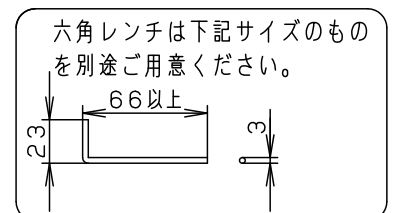

⚠ 注意：商品には寿命があります。詳細はCLX2021AAをご参照ください。

固定ネジ
(六角穴付小ネジ)
(対辺ミリサイズ3)

六角レンチは下記サイズのもの
を別途ご用意ください。

灯具可動範囲

首振り角度は六角レンチで固定ネジをゆるめて変えてください。

<施工上のご注意>

- ・ライトコントロールとの結線方法および注意事項は
対応のライトコントロールの承認図などをご参照下さい
- ・リビングライコンと組み合わせて使用する場合は、
1回路あたりの接続台数が10台以下の場合には
プーasterを使用しないでください。ちらつきの原因となります。