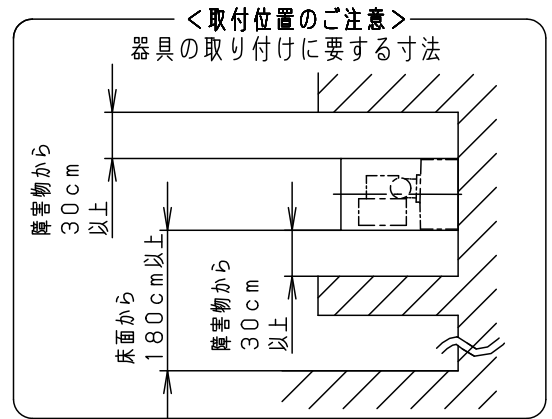

⚠ 注意：商品には寿命があります。詳細はCLX2021AAをご参照ください。

固定ネジ
(六角穴付小ネジ)
(対辺ミリサイズ3)

六角レンチは下記サイズのもの
を別途ご用意ください。

灯具可動範囲

首振り角度は六角レンチで固定ネジをゆるめて変えてください。

<施工上のご注意>

- ・ライトコントロールとの結線方法および注意事項は
対応のライトコントロールの承認図などをご参照下さい
- ・リビングライコンと組み合わせて使用する場合は、
1回路あたりの接続台数が10台以下の場合には
プーasterを使用しないでください。ちらつきの原因となります。

定格電圧	入力電流	消費電力	6	取付板	亜鉛鋼板 (t1.2)		
AC100V	0.09A	8.9W	5	ヒンジ	アルミダイカスト	ホワイト レザ-サテンポリエステル塗装	品番
LED	温白色 (3500K 高演色Ra95) 明るさ: 60形電球1灯器具相当		4	本体	アルミダイカスト	ホワイト レザ-サテンポリエステル塗装	
器具質量	1.0kg		3	枠	アルミダイカスト	ホワイト レザ-サテンポリエステル塗装	LGB80621LB1
特記事項			2	カバー	アクリル	透明	蘭 奥代 田
			1	セード	アルミダイカスト	ホワイト レザ-サテンポリエステル塗装	
部番	部品名	材質・素材厚	備考	パナソニック株式会社			