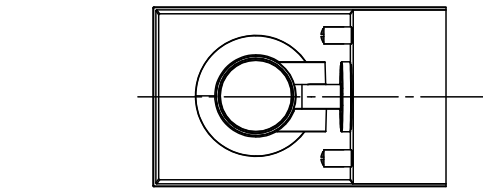

⚠ 注意：商品には寿命があります。詳細はCLX2021AAをご参照ください。

固定ネジ
(六角穴付小ネジ)
(対辺ミリサイズ3)

六角レンチは下記サイズのもの
を別途ご用意ください。

灯具可動範囲

首振り角度は六角レンチで固定ネジをゆるめて変えてください。

<施工上のご注意>

- ・ライトコントロールとの結線方法および注意事項は
対応のライトコントロールの承認図などをご参照下さい
- ・リビングライコンと組み合わせて使用する場合は、
1回路あたりの接続台数が10台以下の場合には
プーasterを使用しないでください。ちらつきの原因となります。