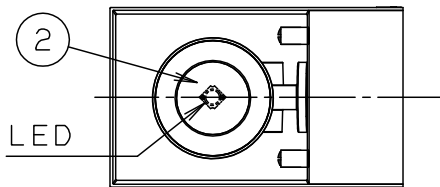

⚠ 注意：商品には寿命があります。詳細はCLX2021AAをご参照ください。

固定ネジ
(六角穴付小ネジ)
(対辺ミリサイズ3)

六角レンチは下記サイズのもの
を別途ご用意ください。

灯具可動範囲

首振り角度は六角レンチで固定ネジをゆるめて変えてください。

<施工上のご注意>

- ・ライトコントロールとの結線方法および注意事項は
対応のライトコントロールの承認図などをご参照下さい
- ・リビングライコンと組み合わせて使用する場合は、
1回路あたりの接続台数が10台以下の場合には
プーasterを使用しないでください。ちらつきの原因となります。