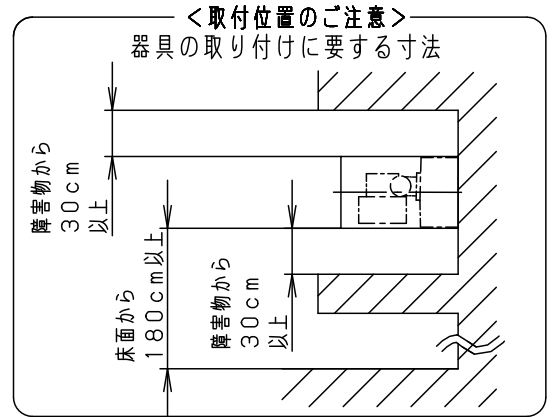

⚠ 注意：商品には寿命があります。詳細はCLX2021AAをご参照ください。

固定ネジ  
(六角穴付小ネジ)  
(対辺ミリサイズ3)

灯具可動範囲  
首振り角度は六角レンチで固定ネジをゆるめて変えてください。

<施工上のご注意>

- ・ライトコントロールとの結線方法および注意事項は対応のライトコントロールの承認図などをご参照下さい
- ・リビングライコンと組み合わせて使用する場合は、1回路あたりの接続台数が10台以下の場合にはプーasterを使用しないでください。ちらつきの原因となります。

定格電圧	入力電流	消費電力	6	取付板	亜鉛鋼板 (t1.2)			
AC100V	0.09A	8.9W	5	ヒンジ	アルミダイカスト	ホワイト レザ-サテンポリエステル塗装	品番	
LED	電球色 (2700K 高演色Ra95) 明るさ: 60形電球1灯器具相当		4	本体	アルミダイカスト	ホワイト レザ-サテンポリエステル塗装		
器具質量	1.0kg		3	枠	アルミダイカスト	ホワイト レザ-サテンポリエステル塗装	LGB80622LB1	
特記事項			2	カバー	アクリル	透明	蘭 奥代 田 代	
			1	セード	アルミダイカスト	ホワイト レザ-サテンポリエステル塗装		
				部番	部品名	材質・素材厚	備考	パナソニック株式会社