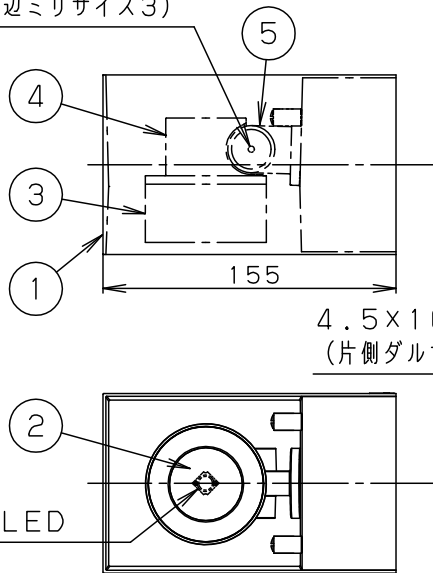

⚠ 注意：商品には寿命があります。詳細はCLX2021AAをご参照ください。

固定ネジ  
(六角穴付小ネジ)  
(対辺ミリサイズ3)

灯具可動範囲  
首振り角度は六角レンチで固定ネジをゆるめて変えてください。

<施工上のご注意>

- ・ライトコントロールとの結線方法および注意事項は対応のライトコントロールの承認図などをご参照下さい
- ・リビングライコンと組み合わせて使用する場合は、1回路あたりの接続台数が10台以下の場合にはプーasterを使用しないでください。ちらつきの原因となります。

定格電圧	入力電流	消費電力	6	取付板	亜鉛鋼板 (t1.2)			
AC100V	0.09A	8.9W	5	ヒンジ	アルミダイカスト	ホワイト レザ-サテンポリエステル塗装	品番	
LED	電球色 (2700K 高演色Ra95) 明るさ: 60形電球1灯器具相当		4	本体	アルミダイカスト	ホワイト レザ-サテンポリエステル塗装		
器具質量	1.0kg		3	枠	アルミダイカスト	ホワイト レザ-サテンポリエステル塗装	LGB80622LB1	
特記事項			2	カバー	アクリル	透明	蘭 奥代 田 代	
			1	セード	アルミダイカスト	ホワイト レザ-サテンポリエステル塗装		
				部番	部品名	材質・素材厚	備考	パナソニック株式会社