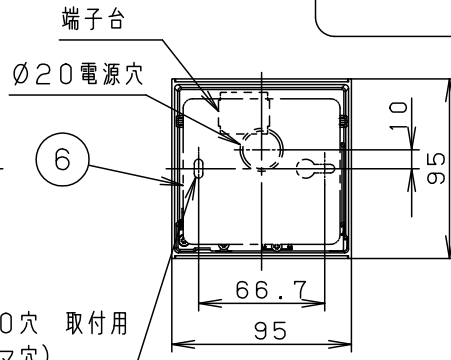

⚠ 注意：商品には寿命があります。詳細はCLX2021AAをご参照ください。

固定ネジ  
(六角穴付小ネジ)  
(対辺ミリサイズ3)

灯具可動範囲  
首振り角度は六角レンチで固定ネジをゆるめて変えてください。

<施工上のご注意>

- ・ライトコントロールとの結線方法および注意事項は対応のライトコントロールの承認図などをご参照下さい
- ・リビングライコンと組み合わせて使用する場合は、1回路あたりの接続台数が10台以下の場合にはプーasterを使用しないでください。ちらつきの原因となります。