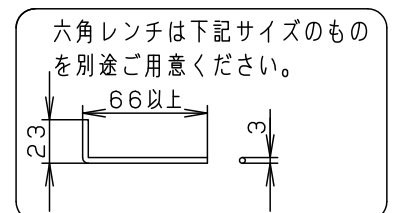

⚠ 注意：商品には寿命があります。詳細はCLX2021AAをご参照ください。

固定ネジ  
(六角穴付小ネジ)  
(対辺ミリサイズ3)

灯具可動範囲  
首振り角度は六角レンチで固定ネジをゆるめて変えてください。

<施工上のご注意>

- ・ライトコントロールとの結線方法および注意事項は対応のライトコントロールの承認図などをご参照下さい
- ・リビングライコンと組み合わせて使用する場合は、1回路あたりの接続台数が10台以下の場合にはプーasterを使用しないでください。ちらつきの原因となります。