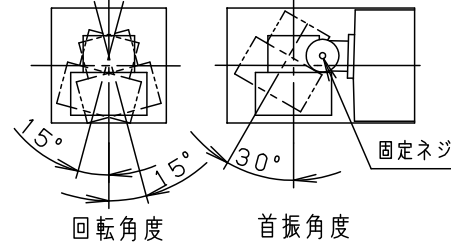

⚠ 注意：商品には寿命があります。詳細はCLX2021AAをご参照ください。

固定ネジ  
(六角穴付小ネジ)  
(対辺ミリサイズ3)

灯具可動範囲  
首振り角度は六角レンチで固定ネジをゆるめて変えてください。

<施工上のご注意>

- ・ライトコントロールとの結線方法および注意事項は対応のライトコントロールの承認図などをご参照下さい
- ・リビングライコンと組み合わせて使用する場合は、1回路あたりの接続台数が10台以下の場合にはプーasterを使用しないでください。ちらつきの原因となります。