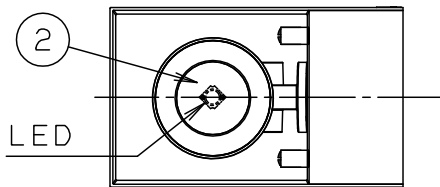

⚠ 注意：商品には寿命があります。詳細はCLX2021AAをご参照ください。

固定ネジ
(六角穴付小ネジ)
(対辺ミリサイズ3)

4.5×10穴 取付用
(片側ダルマ穴)

灯具可動範囲

首振り角度は六角レンチで固定ネジをゆるめて変えてください。

＜施工上のご注意＞

- ・ライトコントロールとの結線方法および注意事項は対応のライトコントロールの承認図などをご参照下さい
- ・リビングライコンと組み合わせて使用する場合は、1回路あたりの接続台数が10台以下の場合にはプーasterを使用しないでください。ちらつきの原因となります。