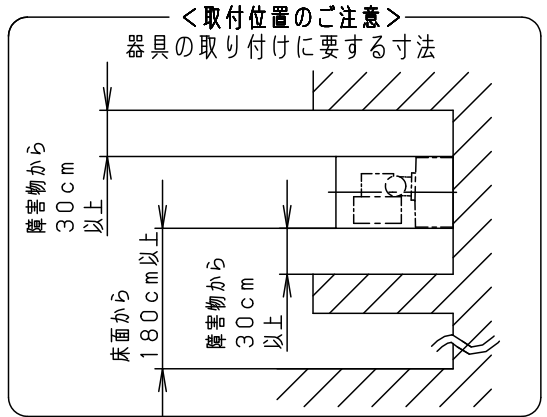

⚠ 注意：商品には寿命があります。詳細はCLX2021AAをご参照ください。

固定ネジ
(六角穴付小ネジ)
(対辺ミリサイズ3)

4.5×10穴 取付用
(片側ダルマ穴)

灯具可動範囲

首振り角度は六角レンチで固定ネジをゆるめて変えてください。

＜施工上のご注意＞

- ・ライトコントロールとの結線方法および注意事項は対応のライトコントロールの承認図などをご参照下さい
- ・リビングライコンと組み合わせて使用する場合は、1回路あたりの接続台数が10台以下の場合にはプーasterを使用しないでください。ちらつきの原因となります。

定格電圧	入力電流	消費電力	6	取付板	亜鉛鋼板 (t1.2)			
AC100V	0.09A	8.9W	5	ヒンジ	アルミダイカスト	オフブラック レザ-サテンポリエステル塗装	品番	
LED	温白色 (3500K 高演色Ra95) 明るさ: 60形電球1灯器具相当		4	本体	アルミダイカスト	オフブラック レザ-サテンポリエステル塗装		
器具質量	1.0kg		3	枠	アルミダイカスト	オフブラック レザ-サテンポリエステル塗装	LGB80624LB1	
特記事項			2	カバー	アクリル	透明	蘭 奥代 田	
			1	セード	アルミダイカスト	オフブラック レザ-サテンポリエステル塗装		
				部番	部品名	材質・素材厚	備考	パナソニック株式会社