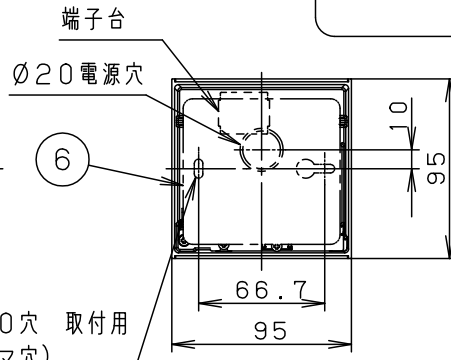

⚠ 注意：商品には寿命があります。詳細はCLX2021AAをご参照ください。

固定ネジ
(六角穴付小ネジ)
(対辺ミリサイズ3)

4.5×10穴 取付用
(片側ダルマ穴)

灯具可動範囲

首振り角度は六角レンチで固定ネジをゆるめて変えてください。

＜施工上のご注意＞

- ・ライトコントロールとの結線方法および注意事項は対応のライトコントロールの承認図などをご参照下さい
- ・リビングライコンと組み合わせて使用する場合は、1回路あたりの接続台数が10台以下の場合にはプーasterを使用しないでください。ちらつきの原因となります。