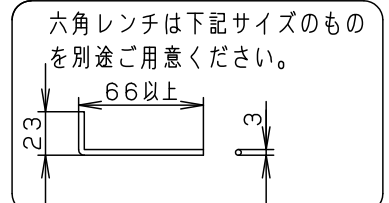

⚠ 注意：商品には寿命があります。詳細はCLX2021AAをご参照ください。

固定ネジ
(六角穴付小ネジ)
(対辺ミリサイズ3)

4.5×10穴 取付用
(片側ダルマ穴)

灯具可動範囲

首振り角度は六角レンチで固定ネジをゆるめて変えてください。

＜施工上のご注意＞

- ・ライトコントロールとの結線方法および注意事項は対応のライトコントロールの承認図などをご参照下さい
- ・リビングライコンと組み合わせて使用する場合は、1回路あたりの接続台数が10台以下の場合にはプーasterを使用しないでください。ちらつきの原因となります。