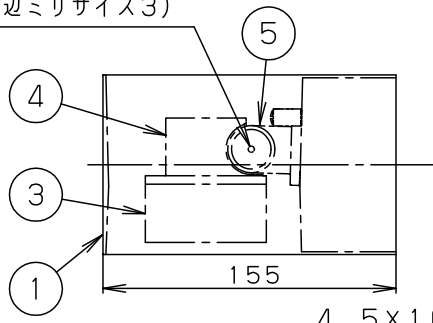

⚠ 注意：商品には寿命があります。詳細はCLX2021AAをご参照ください。

固定ネジ
(六角穴付小ネジ)
(対辺ミリサイズ3)

4.5×10穴 取付用
(片側ダルマ穴)

灯具可動範囲

首振り角度は六角レンチで固定ネジをゆるめて変えてください。

＜施工上のご注意＞

- ・ライトコントロールとの結線方法および注意事項は対応のライトコントロールの承認図などをご参照下さい
- ・リビングライコンと組み合わせて使用する場合は、1回路あたりの接続台数が10台以下の場合にはプーasterを使用しないでください。ちらつきの原因となります。