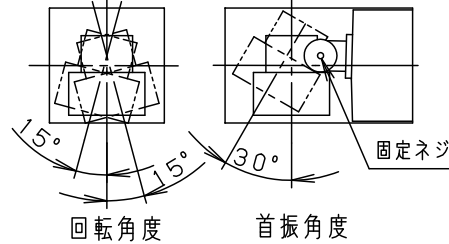

⚠ 注意：商品には寿命があります。詳細はCLX2021AAをご参照ください。

固定ネジ
(六角穴付小ネジ)
(対辺ミリサイズ3)

4.5×10穴 取付用
(片側ダルマ穴)

灯具可動範囲

首振り角度は六角レンチで固定ネジをゆるめて変えてください。

＜施工上のご注意＞

- ・ライトコントロールとの結線方法および注意事項は対応のライトコントロールの承認図などをご参照下さい
- ・リビングライコンと組み合わせて使用する場合は、1回路あたりの接続台数が10台以下の場合にはプーasterを使用しないでください。ちらつきの原因となります。