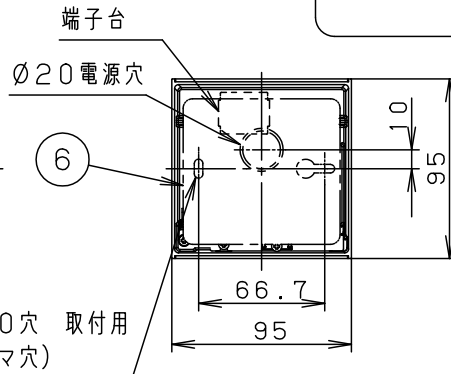

⚠ 注意：商品には寿命があります。詳細はCLX2021AAをご参照ください。

固定ネジ  
(六角穴付小ネジ)  
(対辺ミリサイズ3)

4.5×10穴 取付用  
(片側ダルマ穴)

六角レンチは下記サイズのもの  
を別途ご用意ください。

灯具可動範囲

首振り角度は六角レンチで固定ネジをゆるめて変えてください。

<施工上のご注意>

- ・ライトコントロールとの結線方法および注意事項は  
対応のライトコントロールの承認図などをご参照下さい
- ・リビングライコンと組み合わせて使用する場合は、  
1回路あたりの接続台数が10台以下の場合には  
プースターを使用しないでください。ちらつきの原因となります。