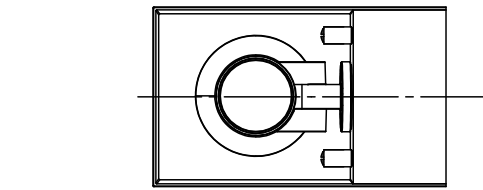

⚠ 注意：商品には寿命があります。詳細はCLX2021AAをご参照ください。

固定ネジ  
(六角穴付小ネジ)  
(対辺ミリサイズ3)

4.5×10穴 取付用  
(片側ダルマ穴)

六角レンチは下記サイズのもの  
を別途ご用意ください。

灯具可動範囲

首振り角度は六角レンチで固定ネジをゆるめて変えてください。

<施工上のご注意>

- ・ライトコントロールとの結線方法および注意事項は  
対応のライトコントロールの承認図などをご参照下さい
- ・リビングライコンと組み合わせて使用する場合は、  
1回路あたりの接続台数が10台以下の場合には  
プースターを使用しないでください。ちらつきの原因となります。