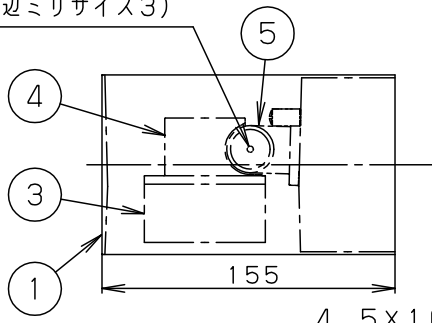

⚠ 注意：商品には寿命があります。詳細はCLX2021AAをご参照ください。

固定ネジ  
(六角穴付小ネジ)  
(対辺ミリサイズ3)

4.5×10穴 取付用  
(片側ダルマ穴)

六角レンチは下記サイズのもの  
を別途ご用意ください。

灯具可動範囲

首振り角度は六角レンチで固定ネジをゆるめて変えてください。

<施工上のご注意>

- ・ライトコントロールとの結線方法および注意事項は  
対応のライトコントロールの承認図などをご参照下さい
- ・リビングライコンと組み合わせて使用する場合は、  
1回路あたりの接続台数が10台以下の場合には  
プースターを使用しないでください。ちらつきの原因となります。