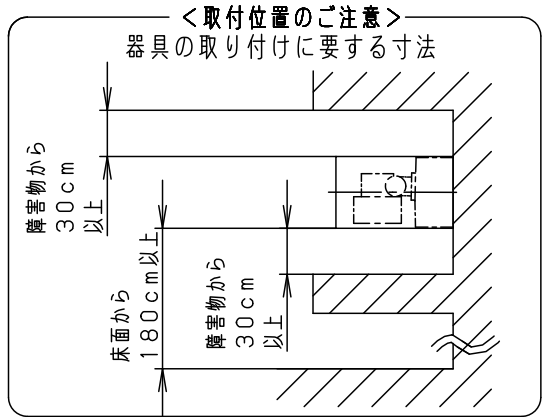

⚠ 注意：商品には寿命があります。詳細はCLX2021AAをご参照ください。

固定ネジ  
(六角穴付小ネジ)  
(対辺ミリサイズ3)

4.5×10穴 取付用  
(片側ダルマ穴)

六角レンチは下記サイズのもの  
を別途ご用意ください。

灯具可動範囲

首振り角度は六角レンチで固定ネジをゆるめて変えてください。

<施工上のご注意>

- ・ライトコントロールとの結線方法および注意事項は  
対応のライトコントロールの承認図などをご参照下さい
- ・リビングライコンと組み合わせて使用する場合は、  
1回路あたりの接続台数が10台以下の場合には  
プースターを使用しないでください。ちらつきの原因となります。

定格電圧	入力電流	消費電力	6	取付板	亜鉛鋼板 (t1.2)			
AC100V	0.09A	8.9W	5	ヒンジ	アルミダイカスト	オフブラック レザ-サテンポリエステル塗装	品番	
LED	電球色 (2700K 高演色Ra95) 明るさ: 60形電球1灯器具相当		4	本体	アルミダイカスト	オフブラック レザ-サテンポリエステル塗装		
器具質量	1.0kg		3	枠	アルミダイカスト	オフブラック レザ-サテンポリエステル塗装	LGB80625LB1	
特記事項			2	カバー	アクリル	透明	蘭 奥 田 代	
			1	セード	アルミダイカスト	オフブラック レザ-サテンポリエステル塗装		
				部番	部品名	材質・素材厚	備考	パナソニック株式会社