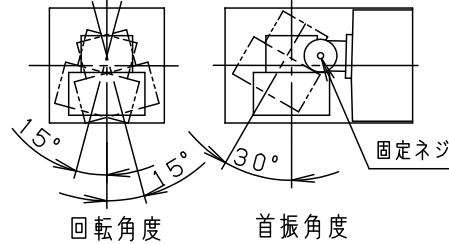

⚠ 注意：商品には寿命があります。詳細はCLX2021AAをご参照ください。

固定ネジ  
(六角穴付小ネジ)  
(対辺ミリサイズ3)

4.5×10穴 取付用  
(片側ダルマ穴)

六角レンチは下記サイズのもの  
を別途ご用意ください。

灯具可動範囲

首振り角度は六角レンチで固定ネジをゆるめて変えてください。

<施工上のご注意>

- ・ライトコントロールとの結線方法および注意事項は  
対応のライトコントロールの承認図などをご参照下さい
- ・リビングライコンと組み合わせて使用する場合は、  
1回路あたりの接続台数が10台以下の場合には  
プースターを使用しないでください。ちらつきの原因となります。