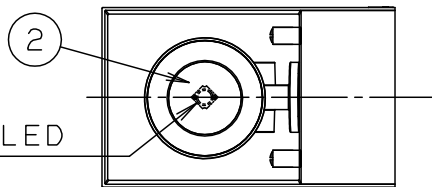

⚠ 注意：商品には寿命があります。詳細はCLX2021AAをご参照ください。

固定ネジ  
(六角穴付小ネジ)  
(対辺ミリサイズ3)

4.5×10穴 取付用  
(片側ダルマ穴)

六角レンチは下記サイズのもの  
を別途ご用意ください。

灯具可動範囲

首振り角度は六角レンチで固定ネジをゆるめて変えてください。

<施工上のご注意>

- ・ライトコントロールとの結線方法および注意事項は  
対応のライトコントロールの承認図などをご参照下さい
- ・リビングライコンと組み合わせて使用する場合は、  
1回路あたりの接続台数が10台以下の場合には  
プースターを使用しないでください。ちらつきの原因となります。