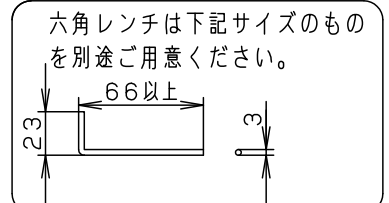

⚠ 注意：商品には寿命があります。詳細はCLX2021AAをご参照ください。

固定ネジ  
(六角穴付小ネジ)  
(対辺ミリサイズ3)

4.5×10穴 取付用  
(片側ダルマ穴)

六角レンチは下記サイズのもの  
を別途ご用意ください。

灯具可動範囲

首振り角度は六角レンチで固定ネジをゆるめて変えてください。

<施工上のご注意>

- ・ライトコントロールとの結線方法および注意事項は  
対応のライトコントロールの承認図などをご参照下さい
- ・リビングライコンと組み合わせて使用する場合は、  
1回路あたりの接続台数が10台以下の場合には  
プースターを使用しないでください。ちらつきの原因となります。