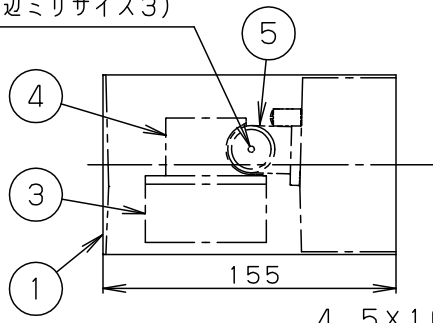

⚠ 注意：商品には寿命があります。詳細はCLX2021AAをご参照ください。

固定ネジ
(六角穴付小ネジ)
(対辺ミリサイズ3)

六角レンチは下記サイズのもの
を別途ご用意ください。

<施工上のご注意>

- ・ライトコントロールとの結線方法および注意事項は
対応のライトコントロールの承認図などをご参照下さい
- ・リビングライコンと組み合わせて使用する場合は、
1回路あたりの接続台数が10台以下の場合には
プーasterを使用しないでください。ちらつきの原因となります。