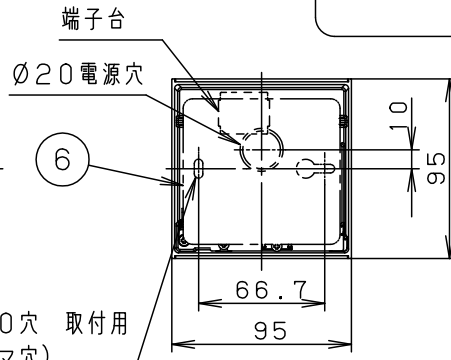

⚠ 注意：商品には寿命があります。詳細はCLX2021AAをご参照ください。

固定ネジ
(六角穴付小ネジ)
(対辺ミリサイズ3)

六角レンチは下記サイズのもの
を別途ご用意ください。

<施工上のご注意>

- ・ライトコントロールとの結線方法および注意事項は
対応のライトコントロールの承認図などをご参照下さい
- ・リビングライコンと組み合わせて使用する場合は、
1回路あたりの接続台数が10台以下の場合には
プーasterを使用しないでください。ちらつきの原因となります。