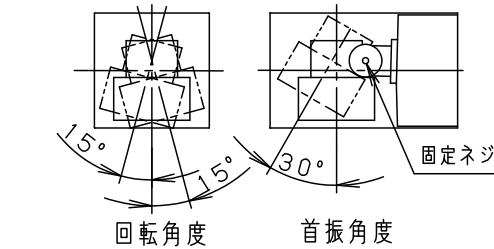

⚠ 注意：商品には寿命があります。詳細はCLX2021AAをご参照ください。

固定ネジ
(六角穴付小ネジ)
(対辺ミリサイズ3)

六角レンチは下記サイズのもの
を別途ご用意ください。

<施工上のご注意>

- ・ライトコントロールとの結線方法および注意事項は
対応のライトコントロールの承認図などをご参照下さい
- ・リビングライコンと組み合わせて使用する場合は、
1回路あたりの接続台数が10台以下の場合には
プーasterを使用しないでください。ちらつきの原因となります。