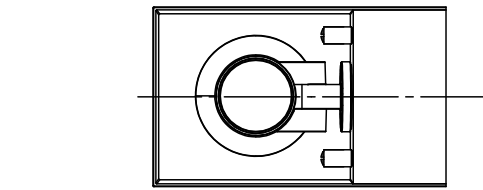

⚠ 注意：商品には寿命があります。詳細はCLX2021AAをご参照ください。

固定ネジ
(六角穴付小ネジ)
(対辺ミリサイズ3)

六角レンチは下記サイズのもの
を別途ご用意ください。

<施工上のご注意>

- ・ライトコントロールとの結線方法および注意事項は
対応のライトコントロールの承認図などをご参照下さい
- ・リビングライコンと組み合わせて使用する場合は、
1回路あたりの接続台数が10台以下の場合には
プーasterを使用しないでください。ちらつきの原因となります。