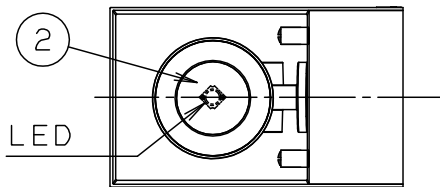

⚠ 注意：商品には寿命があります。詳細はCLX2021AAをご参照ください。

固定ネジ
(六角穴付小ネジ)
(対辺ミリサイズ3)

六角レンチは下記サイズのもの
を別途ご用意ください。

<施工上のご注意>

- ・ライトコントロールとの結線方法および注意事項は
対応のライトコントロールの承認図などをご参照下さい
- ・リビングライコンと組み合わせて使用する場合は、
1回路あたりの接続台数が10台以下の場合には
プーasterを使用しないでください。ちらつきの原因となります。