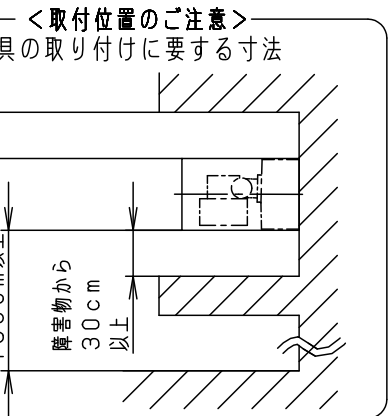

⚠ 注意：商品には寿命があります。詳細はCLX2021AAをご参照ください。

固定ネジ
(六角穴付小ネジ)
(対辺ミリサイズ3)

六角レンチは下記サイズのもの
を別途ご用意ください。

<施工上のご注意>

- ・ライトコントロールとの結線方法および注意事項は
対応のライトコントロールの承認図などをご参照下さい
- ・リビングライコンと組み合わせて使用する場合は、
1回路あたりの接続台数が10台以下の場合には
プーasterを使用しないでください。ちらつきの原因となります。

定格電圧	入力電流	消費電力	6	取付板	亜鉛鋼板 (t1.2)			
AC100V	0.114A	11.1W	5	ヒンジ	アルミダイカスト	ホワイト レザ-サテンポリエステル塗装	品番	
LED	温白色 (3500K 高演色Ra95) 明るさ: 100形電球1灯器具相当		4	本体	アルミダイカスト	ホワイト レザ-サテンポリエステル塗装		
器具質量	1.0kg		3	枠	アルミダイカスト	ホワイト レザ-サテンポリエステル塗装	LGB80631LB1	
特記事項			2	カバー	アクリル	透明	蘭 奥代 田 代	
			1	セード	アルミダイカスト	ホワイト レザ-サテンポリエステル塗装		
				部番	部品名	材質・素材厚	備考	パナソニック株式会社