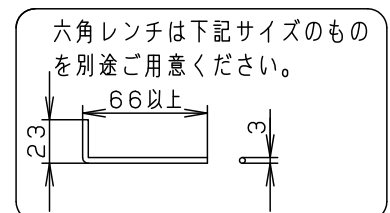

⚠ 注意：商品には寿命があります。詳細はCLX2021AAをご参照ください。

固定ネジ
(六角穴付小ネジ)
(対辺ミリサイズ3)

六角レンチは下記サイズのもの
を別途ご用意ください。

<施工上のご注意>

- ・ライトコントロールとの結線方法および注意事項は
対応のライトコントロールの承認図などをご参照下さい
- ・リビングライコンと組み合わせて使用する場合は、
1回路あたりの接続台数が10台以下の場合には
プーasterを使用しないでください。ちらつきの原因となります。