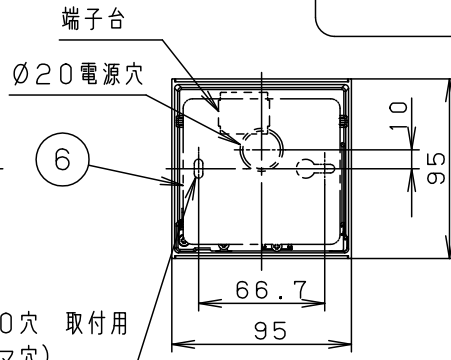

⚠ 注意：商品には寿命があります。詳細はCLX2021AAをご参照ください。

固定ネジ  
(六角穴付小ネジ)  
(対辺ミリサイズ3)

灯具可動範囲  
首振り角度は六角レンチで固定ネジをゆるめて変えてください。

<施工上のご注意>

- ・ライトコントロールとの結線方法および注意事項は対応のライトコントロールの承認図などをご参照下さい
- ・リビングライコンと組み合わせて使用する場合は、1回路あたりの接続台数が10台以下の場合にはプースターを使用しないでください。ちらつきの原因となります。