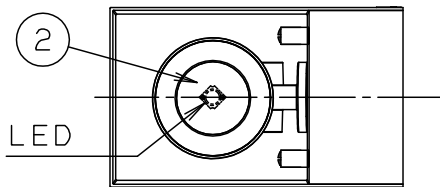

⚠ 注意：商品には寿命があります。詳細はCLX2021AAをご参照ください。

固定ネジ  
(六角穴付小ネジ)  
(対辺ミリサイズ3)

灯具可動範囲  
首振り角度は六角レンチで固定ネジをゆるめて変えてください。

<施工上のご注意>

- ・ライトコントロールとの結線方法および注意事項は対応のライトコントロールの承認図などをご参照下さい
- ・リビングライコンと組み合わせて使用する場合は、1回路あたりの接続台数が10台以下の場合にはプースターを使用しないでください。ちらつきの原因となります。