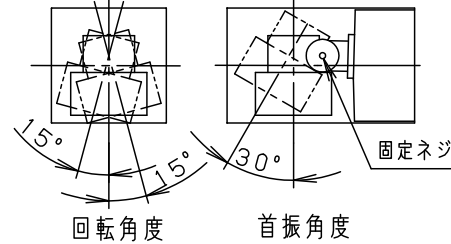

⚠ 注意：商品には寿命があります。詳細はCLX2021AAをご参照ください。

固定ネジ  
(六角穴付小ネジ)  
(対辺ミリサイズ3)

灯具可動範囲  
首振り角度は六角レンチで固定ネジをゆるめて変えてください。

<施工上のご注意>

- ・ライトコントロールとの結線方法および注意事項は対応のライトコントロールの承認図などをご参照下さい
- ・リビングライコンと組み合わせて使用する場合は、1回路あたりの接続台数が10台以下の場合にはプースターを使用しないでください。ちらつきの原因となります。