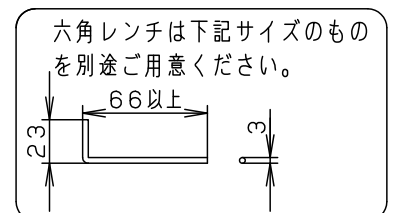

⚠ 注意：商品には寿命があります。詳細はCLX2021AAをご参照ください。

固定ネジ  
(六角穴付小ネジ)  
(対辺ミリサイズ3)

灯具可動範囲  
首振り角度は六角レンチで固定ネジをゆるめて変えてください。

<施工上のご注意>

- ・ライトコントロールとの結線方法および注意事項は対応のライトコントロールの承認図などをご参照下さい
- ・リビングライコンと組み合わせて使用する場合は、1回路あたりの接続台数が10台以下の場合にはプースターを使用しないでください。ちらつきの原因となります。