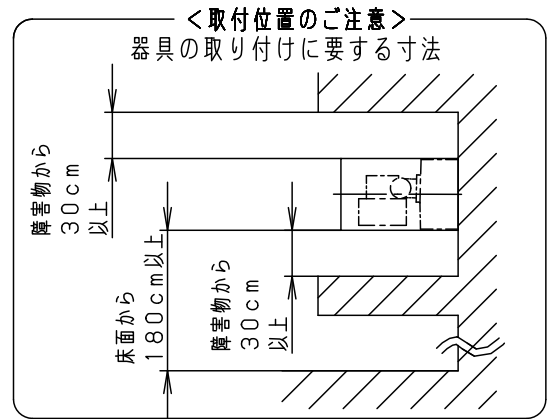

⚠ 注意：商品には寿命があります。詳細はCLX2021AAをご参照ください。

固定ネジ  
(六角穴付小ネジ)  
(対辺ミリサイズ3)

灯具可動範囲  
首振り角度は六角レンチで固定ネジをゆるめて変えてください。

<施工上のご注意>

- ・ライトコントロールとの結線方法および注意事項は対応のライトコントロールの承認図などをご参照下さい
- ・リビングライコンと組み合わせて使用する場合は、1回路あたりの接続台数が10台以下の場合にはプースターを使用しないでください。ちらつきの原因となります。