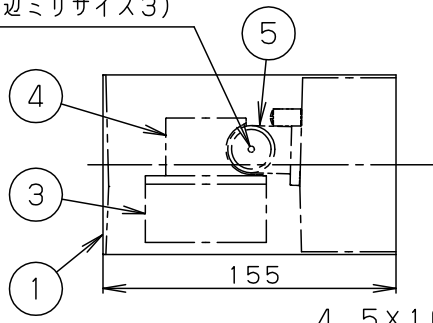

⚠ 注意：商品には寿命があります。詳細はCLX2021AAをご参照ください。

固定ネジ  
(六角穴付小ネジ)  
(対辺ミリサイズ3)

灯具可動範囲  
首振り角度は六角レンチで固定ネジをゆるめて変えてください。

<施工上のご注意>

- ・ライトコントロールとの結線方法および注意事項は対応のライトコントロールの承認図などをご参照下さい
- ・リビングライコンと組み合わせて使用する場合は、1回路あたりの接続台数が10台以下の場合にはプースターを使用しないでください。ちらつきの原因となります。