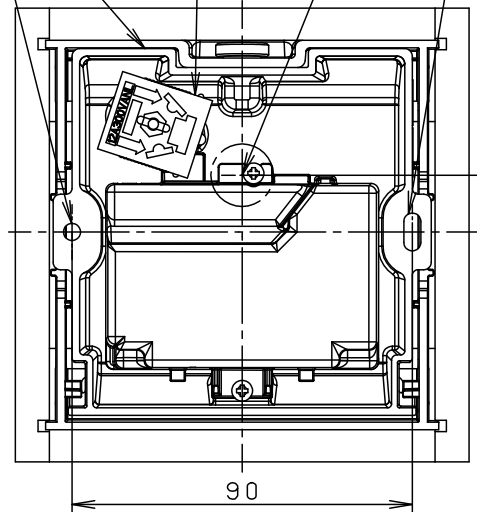

⚠ 注意：商品には寿命があります。詳細はCLX2021AAをご参照ください。

＜取付位置のご注意＞

器具の取り付けに要する寸法

障害物から  
30cm以上

4.5×7穴  
取付用

ツマミネジ

3

Ø4.5穴  
取付用

LED

電源線立ち上げ位置  
端子台

1

□120

80

15

90

＜施工上のご注意＞