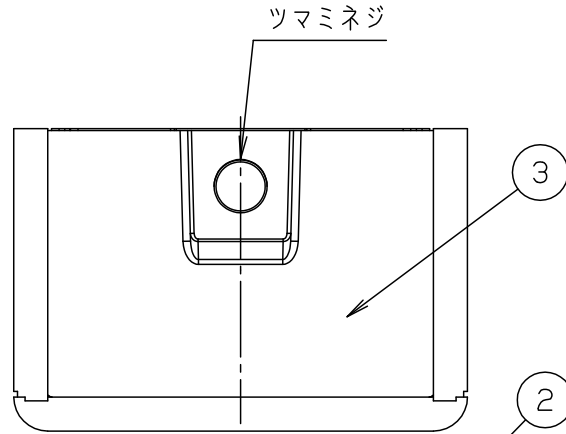

⚠ 注意：商品には寿命があります。詳細はCLX2021AAをご参照ください。

＜取付位置のご注意＞

器具の取り付けに要する寸法

障害物から  
30cm以上

4.5×7穴  
取付用

ツマミネジ

3

Ø4.5穴  
取付用

LED

電源線立ち上げ位置  
端子台

1

□120

80

15

90

＜施工上のご注意＞