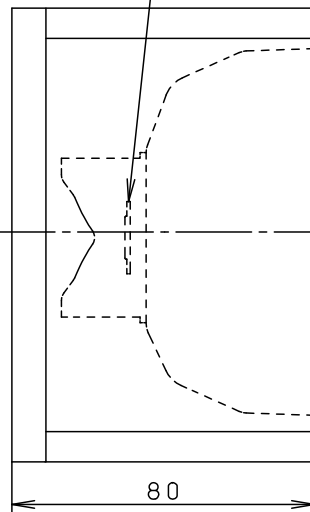

⚠ 注意：商品には寿命があります。詳細はCLX2021AAをご参照ください。

＜取付位置のご注意＞

器具の取り付けに要する寸法

障害物から
30cm以上

4.5×7穴
取付用

ツマミネジ

3

Ø4.5穴
取付用

LED

電源線立ち上げ位置
端子台

1

□120

80

15

90

＜施工上のご注意＞

- ・ライトコントロールとの結線方法および注意事項は対応のライトコントロールの承認図などをご参照下さい

＜使用上のご注意＞

- ・LEDはバラツキがあるため同一品番商品でも商品ごとに発光色、明るさが異なる場合があります。
- ・ほたるスイッチと接続する場合は器具1台につきスイッチ3個まででご使用ください。4個以上のほたるスイッチを接続すると、スイッチを切にしても器具が消灯しないことがあります。
- ・器具の近くでは、ラジオやテレビなどの音響、映像機器に雑音が入る場合があります。
- ・この器具の近くでは電子錠などに使用する光周波方式のリモコンが動作しない場合がごまににありますのでご注意ください。
- ・起動方式L対応の当社ライトコントロールと組み合わせて1%～100%調光できます。

- ・電源ユニット内蔵型
- ・カバーの取付方式はツマミネジ方式です
- ・天然木の木味を再現しているため、商品毎に色味、木目模様の違いがあります

⚠ 安全に関するご注意

- ・一般屋内用器具です。屋外や水気、湿気のある所では使用しないでください。絶縁不良による感電の原因となります。
- ・起動方式L対応以外のライトコントロール遅れ消灯スイッチ・リモコンアダプタと組み合わせて使用しないでください。火災の原因となります。
- ・壁面取付専用器具です。図面方向以外は取り付けしないでください。火災や落下の原因となります。
- ・LEDを直視しないでください。目の痛みの原因となることがあります。

定格電圧	入力電流	消費電力
AC100V	0.07A	6.8W

LED	電球色 (2700K Ra83)	5				品番 LGB81415LB1
	明るさ：60形電球1灯器具相当	4				
器具質量	0.6kg	3	本体カバー	ポリカーボネード	透明 つや消し	蘭 米 田 谷
特記事項		2	カバ ー	木 製	ウォールナット	
		1	本 体	アルミダイカスト	ホワイト ポリエステル粉体塗装	
部番	部品名	材質・素材厚	備 考	パナソニック株式会社