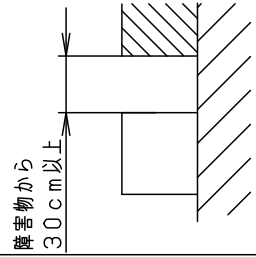

⚠ 注意：商品には寿命があります。詳細はCLX2021AAをご参照ください。

＜取付位置のご注意＞

器具の取り付けに要する寸法

障害物から  
30cm以上

4.5×7穴  
取付用

ツマミネジ

3

Ø4.5穴  
取付用