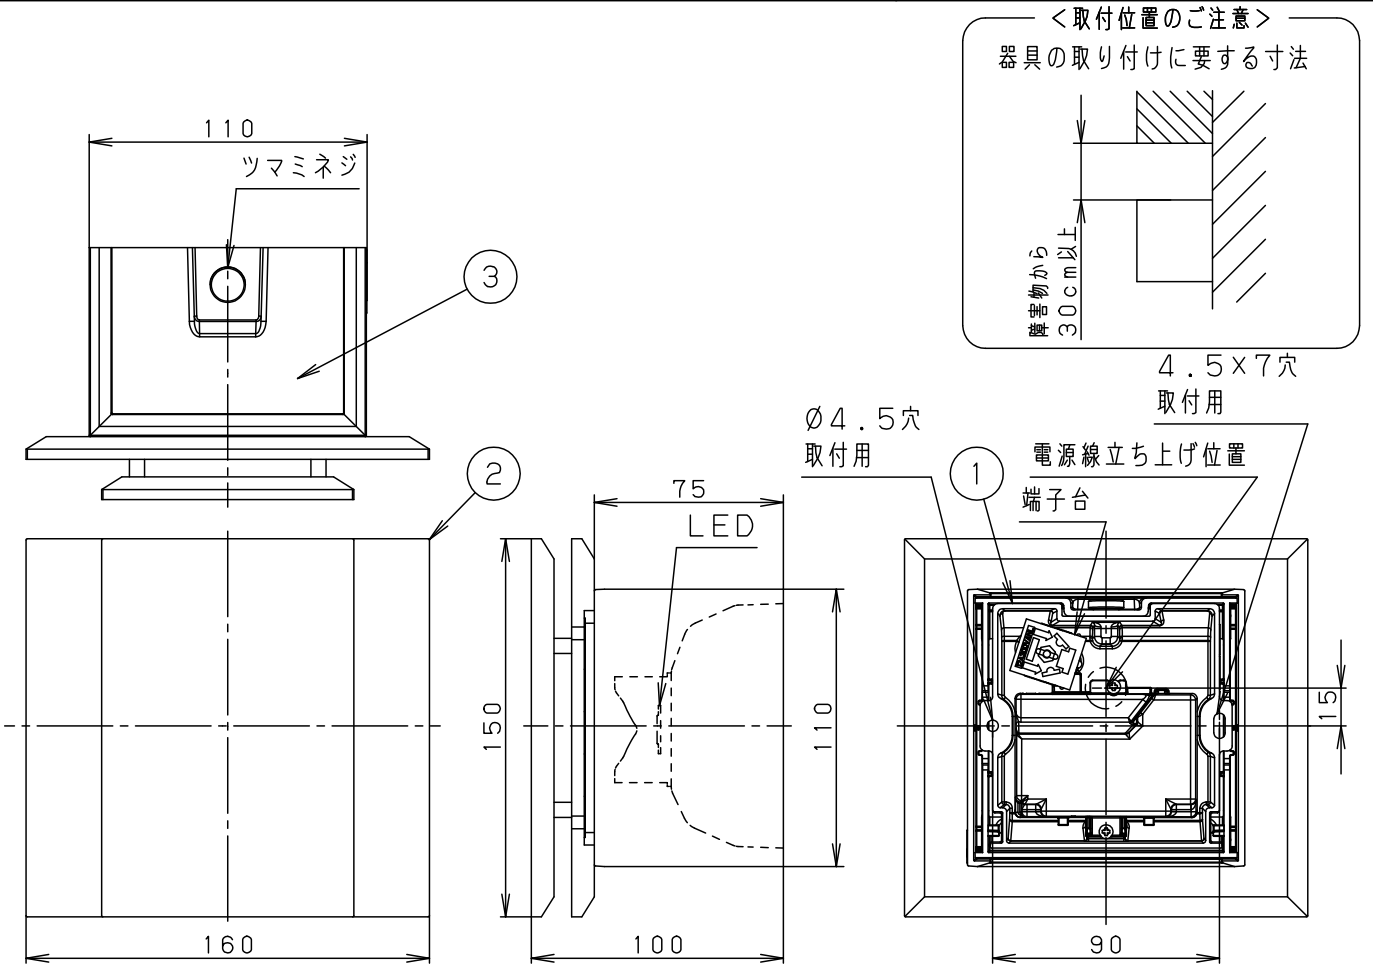

⚠ 注意：商品には寿命があります。詳細はCLX2021AAをご参照ください。

<施工上のご注意>

- ・ライトコントロールとの結線方法および注意事項は対応のライトコントロールの承認図などをご参照下さい

<使用上のご注意>

- ・LEDはバラツキがあるため同一品番商品でも商品ごとに発光色、明るさが異なる場合があります。
- ・ほたるスイッチと接続する場合は器具1台につきスイッチ3個まででご使用ください。4個以上のほたるスイッチを接続すると、スイッチを切にしても器具が消灯しないことがあります。
- ・器具の近くでは、ラジオやテレビなどの音響、映像機器に雑音が入る場合があります。
- ・この器具の近くでは電子錠などに使用する光高周波方式のリモコンが動作しない場合がごくまれにありますのでご注意ください。
- ・起動方式LB対応の当社ライトコントロールと組み合わせて1%~100%調光できます。

- ・電源ユニット内蔵型
- ・カバーの取付方式はツマミネジ方式です
- ・天然木の木味を再現しているため、商品毎に色味、木目模様の違いがあります

⚠ 安全に関するご注意

- ・一般屋内用器具です。屋外や水気、湿気のある所では使用しないでください。絶縁不良による感電の原因となります。
- ・起動方式LB対応以外のライトコントロール遅れ消灯スイッチ・リモコンアダプタと組み合わせて使用しないでください。火災の原因となります。
- ・壁面取付専用器具です。図面方向以外は取り付けないでください。火災や落下の原因となります。
- ・LEDを直視しないでください。目の痛みの原因となることがあります。

定格電圧	入力電流	消費電力
AC100V	0.07A	6.8W

LED	電球色 (2700K Ra83)	5				品番 LGB81417LB1
	明るさ：60形電球1灯器具相当	4				
器具質量	0.7kg	3	本体カバー	ポリカーボネード	透明 つや消し	蘭 米 田 谷
特記事項		2	カバ ー	木 製	メイプル調	
		1	本 体	アルミダイカスト	ホワイト ポリエステル粉体塗装	
部番	部品名	材質・素材厚	備 考	パナソニック株式会社		