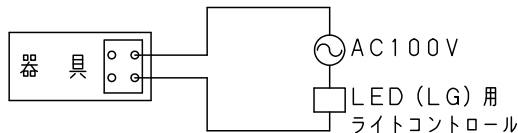

⚠ 注意：商品には寿命があります。詳細はCLX2021AAをご参照ください。

埋込穴寸法
 $\phi 100 \pm 2$

結線図

< 施工上のご注意 >

• マット敷工法住宅用人工造鉱物繊維断熱材<JIS A9521>熱抵抗値6.6m².K/W以下で断熱施工された場所を使用することができます。ブローイング工法、特殊な断熱施工された場所には使用できません。

• ほたるスイッチと接続する場合は器具1台につきスイッチ3個まででご使用ください。4個以上のほたるスイッチと接続すると、スイッチを切にしても器具が消灯しないことがあります。