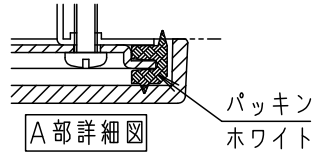

⚠ 注意：商品には寿命があります。詳細はCLX2021AAをご参照ください。

埋込穴寸法
 $\phi 100 \pm 2$

結線図

< 施工上のご注意 >

• マット敷工法住宅用人工造鉱物繊維断熱材<JIS A9521>熱抵抗値6.6m².K/W以下で断熱施工された場所を使用することができます。ブローイング工法、特殊な断熱施工された場所には使用できません。

• ほたるスイッチと接続する場合は器具1台につきスイッチ3個まででご使用ください。4個以上のほたるスイッチと接続すると、スイッチを切にしても器具が消灯しないことがあります。