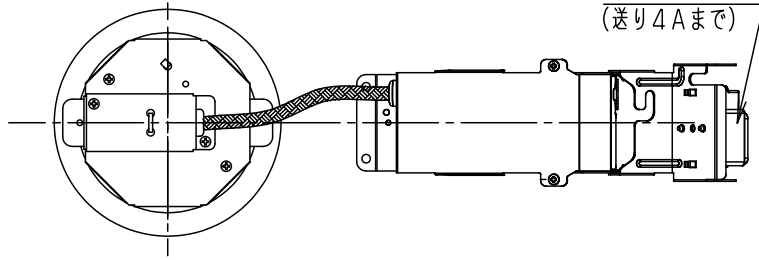

⚠ 注意：商品には寿命があります。詳細はCLX2021AAをご参照ください。

埋込穴寸法
 $\phi 100 \pm 2$

結線図

< 施工上のご注意 >

• マット敷工法住宅用人工造鉱物繊維断熱材<JIS A9521>熱抵抗値6.6m².K/W以下で断熱施工された場所を使用することができます。ブローイング工法、特殊な断熱施工された場所には使用できません。

• ほたるスイッチと接続する場合は器具1台につきスイッチ3個まででご使用ください。4個以上のほたるスイッチと接続すると、スイッチを切にしても器具が消灯しないことがあります。