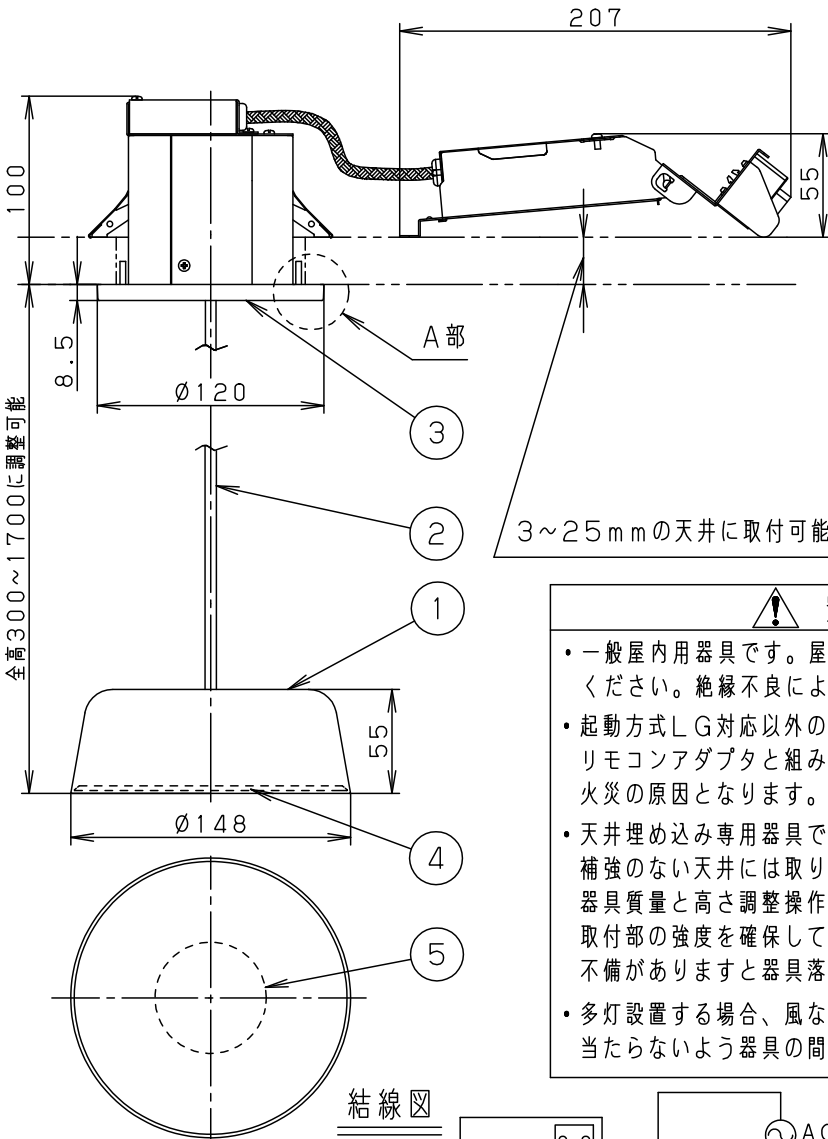

⚠ 注意：商品には寿命があります。詳細はCLX2021AAをご参照ください。

埋込穴寸法
 $\phi 100 \pm 2$

結線図

< 施工上のご注意 >

• マット敷工法住宅用人工造鉱物繊維断熱材<JIS A9521>熱抵抗値6.6m².K/W以下で断熱施工された場所を使用することができます。ブローイング工法、特殊な断熱施工された場所には使用できません。

• ほたるスイッチと接続する場合は器具1台につきスイッチ3個まででご使用ください。4個以上のほたるスイッチと接続すると、スイッチを切にしても器具が消灯しないことがあります。