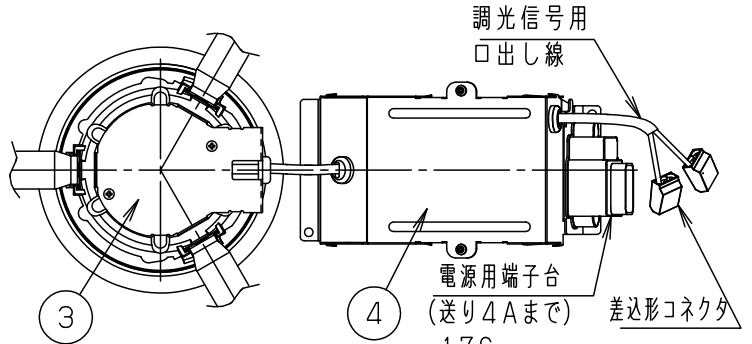

⚠ 注意：商品には寿命があります。詳細はCLX2021AAをご参照ください。

埋込穴寸法
Ø100

天井の厚さ	埋込穴寸法
9mm未満	Ø100±1mm
9mm以上	Ø100 ⁺³ ₋₀ mm

＜施工上のご注意＞

- ・埋込穴寸法の公差は上表のとおりとしてください。
- ・表面に1mm以上の凹凸のある天井の場合は、気密性が損なわれるおそれがありますので、平面に仕上げてください。
- ・この器具の配光は水平天井に対応しています。
- ・ほたるスイッチと接続する場合は器具1台につきスイッチ3個まででご使用ください。4個以上のほたるスイッチと接続すると、スイッチを切にしても器具が消灯しないことがあります。
- ・LED器具を送り配線する場合は、ライトコントロールの最大負荷容量かつ接続可能台数まででご使用ください。
- ・器具を多灯配置する場合は下記間隔をあけてください。