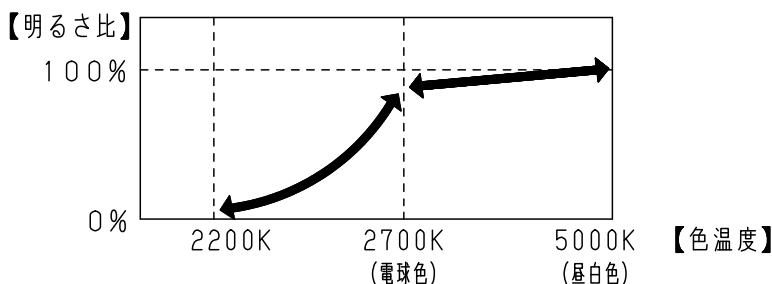

＜調光・調色特性＞

本図面は2枚1組です

2/2

品番
高気密SB形
LGB72221LV1

生産終了品

本器具は製造できません

パナソニック株式会社