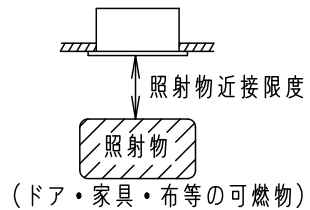

⚠ 安全に関するご注意

- ・一般屋内用器具です。屋外や水気、湿気のある所では使用しないでください。絶縁不良による感電の原因となります。
- ・天井埋込専用器具です。55度を超える傾斜天井、補強のない天井には取り付けしないでください。指定外取り付けは、落下の原因となります。
- ・石こうボード（9mm以上）に取り付けできます。
- ・ロックウール等のやわらかい天井には取り付けしないでください。落下の原因となります。
- ・ブローイング工法吹込用繊維質断熱材＜JIS A9523＞及びマット敷工法での断熱施工された天井に使用することができます。（JIL5002適合）
  その他の特殊な断熱施工された天井には使用できません。
  過熱による火災の原因となります。
- ・LEDを直視しないでください。
  目の痛みの原因となることがあります。
- ・起動方式LV対応以外のライトコントロール・遅れ消灯スイッチ・リモコンアダプタと組み合わせて使用しないでください。
  火災の原因となります。
- ・照射物近接限度内にドア開閉範囲や家具などの可燃物が近づかないように考慮して取り付けしてください。照射物の変色・火災の原因となります。

【照射物近接限度10cm】