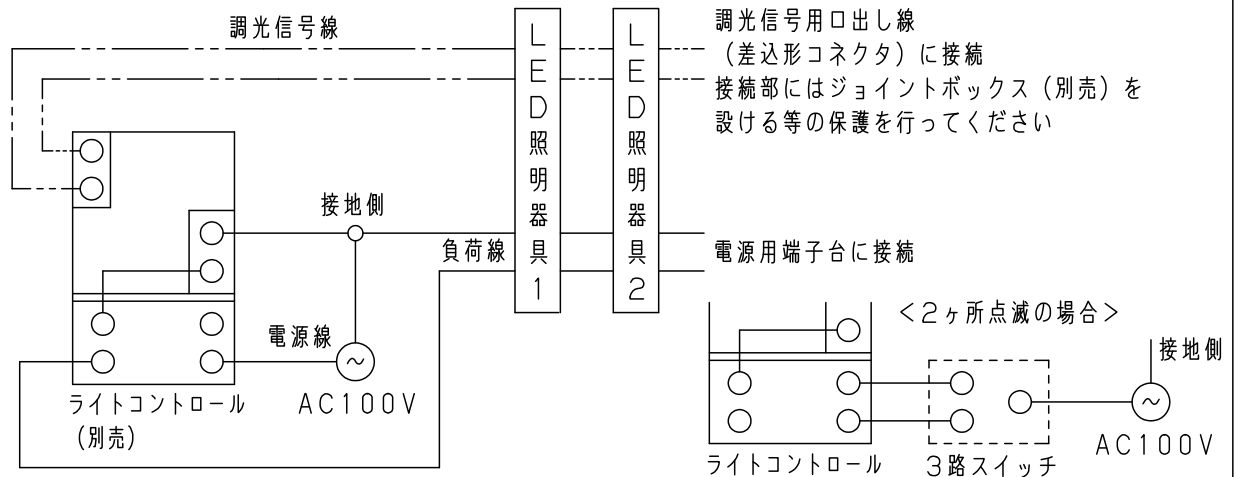

【照射物近接限度10cm】

入力電流	0.09A	消費電力	8.0W
------	-------	------	------

本図面は2枚1組です 1/2

LED	昼白色 Ra82	5	LEDユニット	調色タイプ1個	品番 高気密SB形 LGB72221LV1
	電球色 Ra80		4		
器具質量	0.8kg	3	天板	亜鉛鋼板 (t0.6)	生産終了品 本器具は製造できません
		2	取付バネ	ステンレス鋼板 (t0.5)	
特記事項		1	枠	アクリル	透明つや消し
		部番	部品名	材質・素材厚	備考

⚠ 注意：商品には寿命があります。詳細はCLX2021AAをご参照ください。

ライトコントロール・信号線式（LED（LV）用）への結線方法

ライトコントロール・信号線式（LED・インバータ蛍光灯用）への結線方法

注）PC/Hf切替スイッチはPC側に設定してください。

＜施工上のご注意＞

- 電源線、負荷線以外に調光信号線の先行配線が必要です。
- 電源線、負荷線（——）にはVVFF ϕ 1.6または ϕ 2.0をご使用ください。
- 調光信号線（_____）にはEM-CPEE ϕ 0.9または ϕ 1.2 \times 1ペアをご使用ください。
- 結線の詳細は各調光器の承認図や説明書にしたがってください。
- LED照明器具の電源電圧はAC100V専用です。電圧間違いや誤結線すると器具が破損します。
- 雑音障害をおこす場合がありますので、照明器具以外の機器を同一電源に接続しないでください。