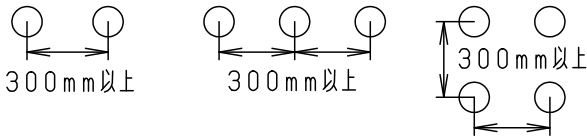

⚠ 注意：商品には寿命があります。詳細はCLX2021AAをご参照ください。

埋込穴寸法
Ø100

天井の厚さ	埋込穴寸法
9mm未満	Ø100±1mm
9mm以上	Ø100 ⁺³ ₋₀ mm

＜施工上のご注意＞

- ・埋込穴寸法の公差は上表のとおりとしてください。
- ・表面に1mm以上の凹凸のある天井の場合は、気密性が損なわれるおそれがありますので、平面に仕上げてください。
- ・この器具の配光は水平天井に対応しています。
- ・ほたるスイッチと接続する場合は器具1台につきスイッチ3個まででご使用ください。4個以上のほたるスイッチと接続すると、スイッチを切にしても器具が消灯しないことがあります。
- ・LED器具を送り配線する場合は、ライトコントロールの最大負荷容量かつ接続可能台数まででご使用ください。
- ・器具を多灯配置する場合は下記間隔をあけてください。