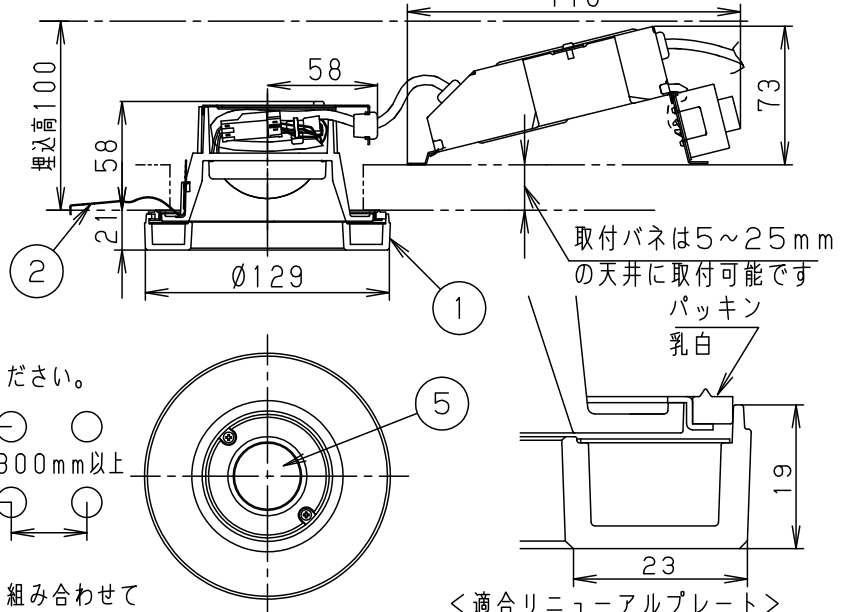

⚠ 注意：商品には寿命があります。詳細はCLX2021AAをご参照ください。

埋込穴寸法
Ø100

天井の厚さ	埋込穴寸法
9mm未満	Ø100±1mm
9mm以上	Ø100 ⁺³ ₋₀ mm

＜施工上のご注意＞

- ・埋込穴寸法の公差は上表のとおりとしてください。
- ・表面に1mm以上の凹凸のある天井の場合は、気密性が損なわれるおそれがありますので、平面に仕上げてください。
- ・この器具の配光は水平天井に対応しています。
- ・ほたるスイッチと接続する場合は器具1台につきスイッチ3個まででご使用ください。4個以上のほたるスイッチと接続すると、スイッチを切にしても器具が消灯しないことがあります。
- ・LED器具を送り配線する場合は、ライトコントロールの最大負荷容量かつ接続可能台数まででご使用ください。
- ・器具を多灯配置する場合は下記間隔をあけてください。

【照射物近接限度10cm】

入力電流	0.09A	消費電力	8.0W
------	-------	------	------

本図面は2枚1組です 1/2

LED	昼白色 Ra82	5	LEDユニット	調色タイプ1個	品番 高気密SB形 LGB72221LV1
	電球色 Ra80		4		
器具質量	0.8kg	3	天板	亜鉛鋼板 (t0.6)	生産終了品 本器具は製造できません
		2	取付バネ	ステンレス鋼板 (t0.5)	
特記事項		1	枠	アクリル	透明つや消し
		部番	部品名	材質・素材厚	備考