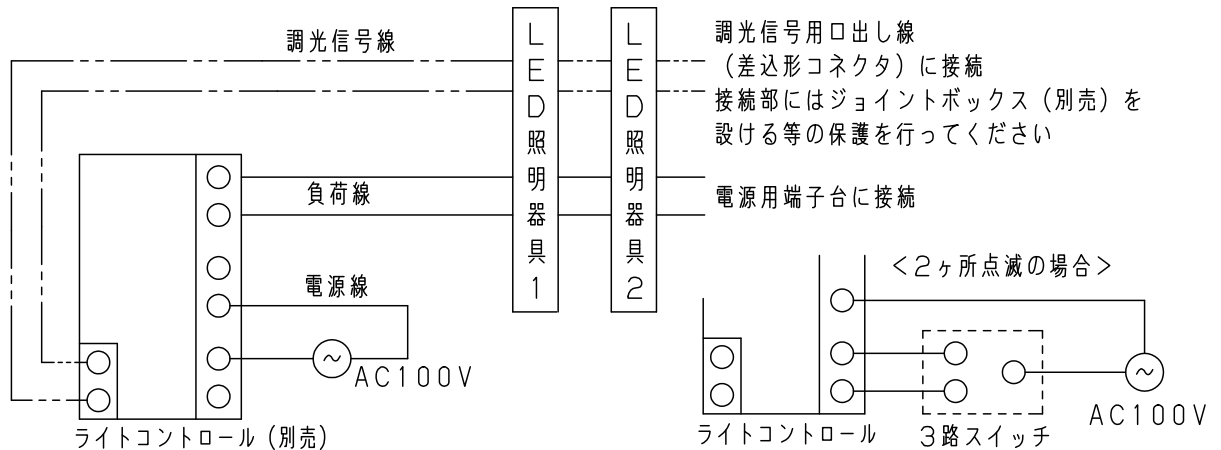

ライトコントロール・信号線式（LED・インバータ蛍光灯用）への結線方法

注）PC/Hf切替スイッチはPC側に設定してください。

＜施工上のご注意＞

- 電源線、負荷線以外に調光信号線の先行配線が必要です。
- 電源線、負荷線（——）にはVVFF ϕ 1.6または ϕ 2.0をご使用ください。
- 調光信号線（_____）にはEM-CPEE ϕ 0.9または ϕ 1.2 $\times$ 1ペアをご使用ください。
- 結線の詳細は各調光器の承認図や説明書にしたがってください。
- LED照明器具の電源電圧はAC100V専用です。電圧間違いや誤結線すると器具が破損します。
- 雑音障害をおこす場合がありますので、照明器具以外の機器を同一電源に接続しないでください。

＜使用上のご注意＞

- 器具の近くでは、ラジオやテレビなどの音響、映像機器に雑音が入る場合があります。
- LEDや電源のバラツキにより、商品ごとに明るさや色相が異なる場合があります。（特に調光下限）
- 調光点灯時に電源を入切した場合、一瞬フル点灯する場合があります。