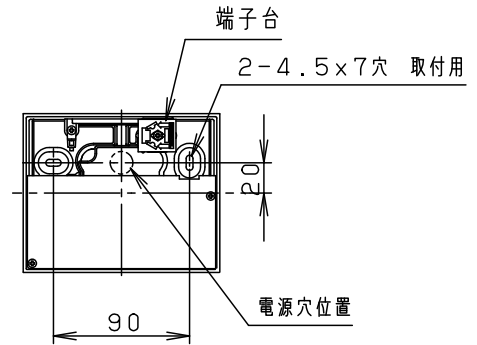

⚠ 注意：商品には寿命があります。詳細はCLX2021AAをご参照ください。

<施工上のご注意>

- ほたるスイッチと接続する場合は器具1台につきスイッチ3個まででご使用ください。4個以上のほたるスイッチを接続すると、スイッチを切にしても器具が消灯しないことがあります。
- ライトコントロールとの結線方法および注意事項は対応のライトコントロールの承認図などをご参照下さい

<使用上のご注意>

- 器具の近くはラジオやテレビなどの音響、映像機器に雑音が入る場合があります
- LEDはバラツキがあるため同一商品でも商品ごとに発光色、明るさが異なる場合があります。
- 起動方式LG対応の当社ライトコントロールと組み合わせて5%~100%調光できます。

- カバーの取付方法は、ツマミネジ方式です。
- 電源ユニット内蔵型
- 上下面：開放

⚠ 安全に関するご注意

- 一般屋内用器具です。屋外や水気、湿気のある所では使用しないでください。絶縁不良による感電の原因となります。
- 起動方式LG対応以外のライトコントロール遅れ消灯スイッチ・リモコンアダプタと組み合わせて使用しないでください。火災の原因となります。
- 壁面取付専用器具です。指定方向以外には取り付けないでください。火災や落下の原因となります。
- LEDを直視しないでください。目の痛みの原因となることがあります。

LED	高演色電球色 明るさ：60形電球相当	5				品番 LGB81694LG1
		4	LEDユニット		1 個	
器具質量	0.8kg	3	内カバー	ポリカーボネート	乳白つや消し	生産終了品 本器具は製造できません
特記事項		2	カバ ー	アクリル	乳白つや消し	
		1	本 体	アルミダイカスト	ホワイト塗装	
部番			部 品 名	材質・素材厚	備 考	パナソニック株式会社