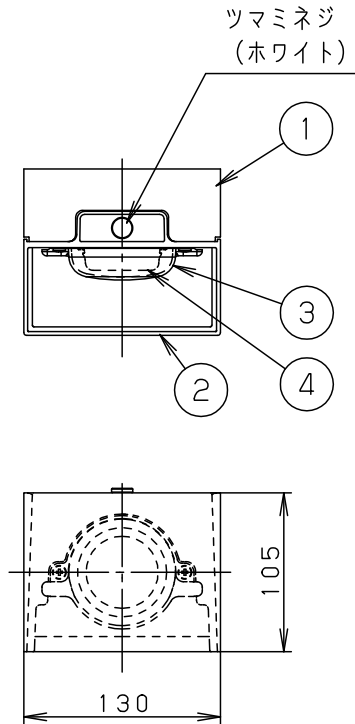

⚠ 注意：商品には寿命があります。詳細はCLX2021AAをご参照ください。

<施工上のご注意>

- ほたるスイッチと接続する場合は器具1台につきスイッチ3個まででご使用ください。4個以上のほたるスイッチを接続すると、スイッチを切にしても器具が消灯しないことがあります。
- ライトコントロールとの結線方法および注意事項は対応のライトコントロールの承認図などをご参照下さい

<使用上のご注意>

- 器具の近くはラジオやテレビなどの音響、映像機器に雑音が入る場合があります
- LEDはバラツキがあるため同一商品でも商品ごとに発光色、明るさが異なる場合があります。
- 起動方式LG対応の当社ライトコントロールと組み合わせて5%~100%調光できます。

- カバーの取付方法は、ツマミネジ方式です。
- 電源ユニット内蔵型
- 上下面：開放

⚠ 安全に関するご注意

- 一般屋内用器具です。屋外や水気、湿気のある所では使用しないでください。絶縁不良による感電の原因となります。
- 起動方式LG対応以外のライトコントロール遅れ消灯スイッチ・リモコンアダプタと組み合わせて使用しないでください。火災の原因となります。
- 壁面取付専用器具です。指定方向以外には取り付けないでください。火災や落下の原因となります。
- LEDを直視しないでください。目の痛みの原因となることがあります。

LED	高演色電球色 明るさ：60形電球相当	5				品番 LGB81694LG1
		4	LEDユニット		1 個	
器具質量	0.8kg	3	内カバー	ポリカーボネート	乳白つや消し	生産終了品 本器具は製造できません
特記事項		2	カバ ー	アクリル	乳白つや消し	
		1	本 体	アルミダイカスト	ホワイト塗装	
部番			部 品 名	材質・素材厚	備 考	パナソニック株式会社