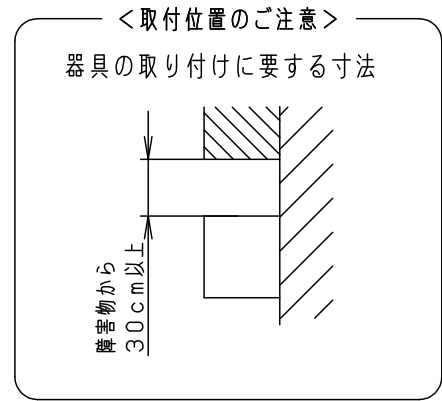

⚠ 注意：商品には寿命があります。詳細はCLX2021AAをご参照ください。

<施工上のご注意>

- ほたるスイッチと接続する場合は器具1台につきスイッチ3個まででご使用ください。4個以上のほたるスイッチを接続すると、スイッチを切にしても器具が消灯しないことがあります。
- ライトコントロールとの結線方法および注意事項は対応のライトコントロールの承認図などをご参照下さい

<使用上のご注意>

- 器具の近くはラジオやテレビなどの音響、映像機器に雑音が入る場合があります
- LEDはバラツキがあるため同一商品でも商品ごとに発光色、明るさが異なる場合があります。
- 起動方式LG対応の当社ライトコントロールと組み合わせて5%~100%調光できます。

- カバーの取付方法は、ツマミネジ方式です。
- 電源ユニット内蔵型
- 上下面：開放

⚠ 安全に関するご注意

- 一般屋内用器具です。屋外や水気、湿気のある所では使用しないでください。絶縁不良による感電の原因となります。
- 起動方式LG対応以外のライトコントロール遅れ消灯スイッチ・リモコンアダプタと組み合わせて使用しないでください。火災の原因となります。
- 壁面取付専用器具です。指定方向以外には取り付けないでください。火災や落下の原因となります。
- LEDを直視しないでください。目の痛みの原因となることがあります。

LED	高演色電球色 明るさ：60形電球相当	5				品番 LGB81694LG1
		4	LEDユニット		1 個	
器具質量	0.8kg	3	内カバー	ポリカーボネート	乳白つや消し	生産終了品 本器具は製造できません
特記事項		2	カバ ー	アクリル	乳白つや消し	
		1	本 体	アルミダイカスト	ホワイト塗装	
部番			部 品 名	材質・素材厚	備 考	パナソニック株式会社