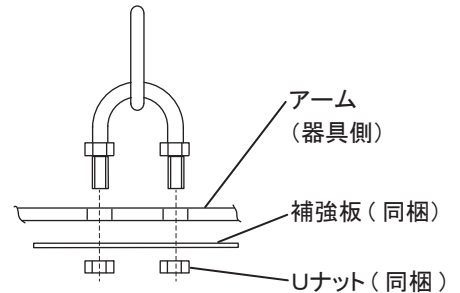

注意

- 傾斜天井45度まで取り付け可能です。
- 器具の取り付け取り外しは手袋など保護具を使用する。けがのおそれがあります。

各部のなまえと取付けかた

1. 器具に吊具を取付ける

- ① アーム（器具側）にUボルトを通し、下から補強板を入れ、Uナットをスパナ等の工具にて締付け、確実に取り付ける。
(推奨締付トルク 5.4N・m)

取付に不備があると、落下の原因となります。

・必ず補強板がアーム（器具側）の下にくるように固定してください。

各部のなまえと取付けかた

2. 取付板を天井に取付ける

(取付方法は、適合器具の取扱説明書内のチェーン吊具の取付方法をご確認ください。)

3. フランジを取付板にひっかける

(取付方法は、適合器具の取扱説明書内のチェーン吊具の取付方法をご確認ください。)

4. 端子台に電源線を接続する

(取付方法は、適合器具の取扱説明書内のチェーン吊具の取付方法をご確認ください。)

5. 器具を取り付ける