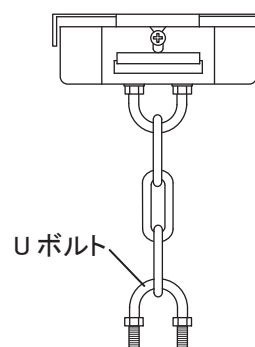

・器具の施工には電気工事士の資格が必要です。施工は必ず工事店に依頼してください。

施工説明

工事店様へ、施工完了後お客様へ操作方法を説明したうえで、この説明書を必ずお渡しください。

安全に関するご注意

警告

- 施工は施工説明にしたがい、確実に行う。施工に不備があると感電・落下の原因となります。
- 器具の改造及び、構成部品の交換をしない。感電・落下の原因となります。
- この器具は一般屋内用器具です。雨や風が直接当たる場所、湿気の多い場所、振動や衝撃の多い場所、腐食性ガスの発生する場所、海岸隣接地帯では使用しない。感電・落下の原因となります。
- 質量に耐える所に確実に取付ける。落下の原因となります。
- 適合以外の器具と組合せて使用しない。落下の原因となります。

注意

- 傾斜天井45度まで取り付け可能です。
- 器具の取り付け取り外しは手袋など保護具を使用する。けがのおそれがあります。

各部のなまえと取付けかた

1. 器具に吊具を取付ける

- ① アーム（器具側）にUボルトを通し、下から補強板を入れ、Uナットをスパナ等の工具にて締付け、確実に取り付ける。
(推奨締付トルク 5.4N・m)

取付に不備があると、落下の原因となります。

・必ず補強板がアーム（器具側）の下にくるように固定してください。

各部のなまえと取付けかた

2. 取付板を天井に取付ける

(取付方法は、適合器具の取扱説明書内のチェーン吊具の取付方法をご確認ください。)

3. フランジを取付板にひっかける

(取付方法は、適合器具の取扱説明書内のチェーン吊具の取付方法をご確認ください。)

4. 端子台に電源線を接続する

(取付方法は、適合器具の取扱説明書内のチェーン吊具の取付方法をご確認ください。)

5. 器具を取り付ける