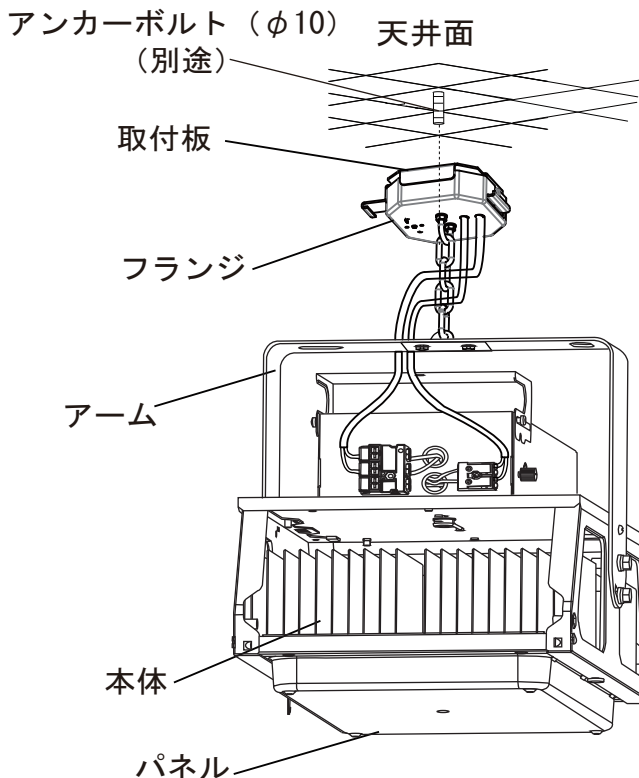

・器具の施工には電気工事士の資格が必要です。施工は必ず工事店に依頼してください。

施工説明

工事店様へ、施工完了後お客様へ操作方法を説明したうえで、この説明書を必ずお渡しください。

安全に関するご注意

警告

- 施工は施工説明にしたがい、確実に行う。施工に不備があると感電・落下の原因となります。
- 器具の改造及び、構成部品の交換をしない。感電・落下の原因となります。
- この器具は一般屋内用器具です。雨や風が直接当たる場所、湿気の多い場所、振動や衝撃の多い場所、腐食性ガスの発生する場所、海岸隣接地帯では使用しない。感電・落下の原因となります。
- 質量に耐える所に確実に取付ける。落下の原因となります。
- 適合以外の器具と組合せて使用しない。落下の原因となります。

注意

- 傾斜天井45度まで取り付け可能です。
- 器具の取り付け取り外しは手袋など保護具を使用する。けがのおそれがあります。

各部のなまえと取付けかた

1. 器具に吊具を取付ける

- ① アーム（器具側）にUボルトを通し、下から補強板を入れ、Uナットをスパナ等の工具にて締付け、確実に取り付ける。
(推奨締付トルク 5.4N・m)

取付に不備があると、落下の原因となります。

・必ず補強板がアーム（器具側）の下にくるように固定してください。

各部のなまえと取付けかた

2. 取付板を天井に取付ける

(取付方法は、適合器具の取扱説明書内のチェーン吊具の取付方法をご確認ください。)

3. フランジを取付板にひっかける

(取付方法は、適合器具の取扱説明書内のチェーン吊具の取付方法をご確認ください。)

4. 端子台に電源線を接続する

(取付方法は、適合器具の取扱説明書内のチェーン吊具の取付方法をご確認ください。)

5. 器具を取り付ける