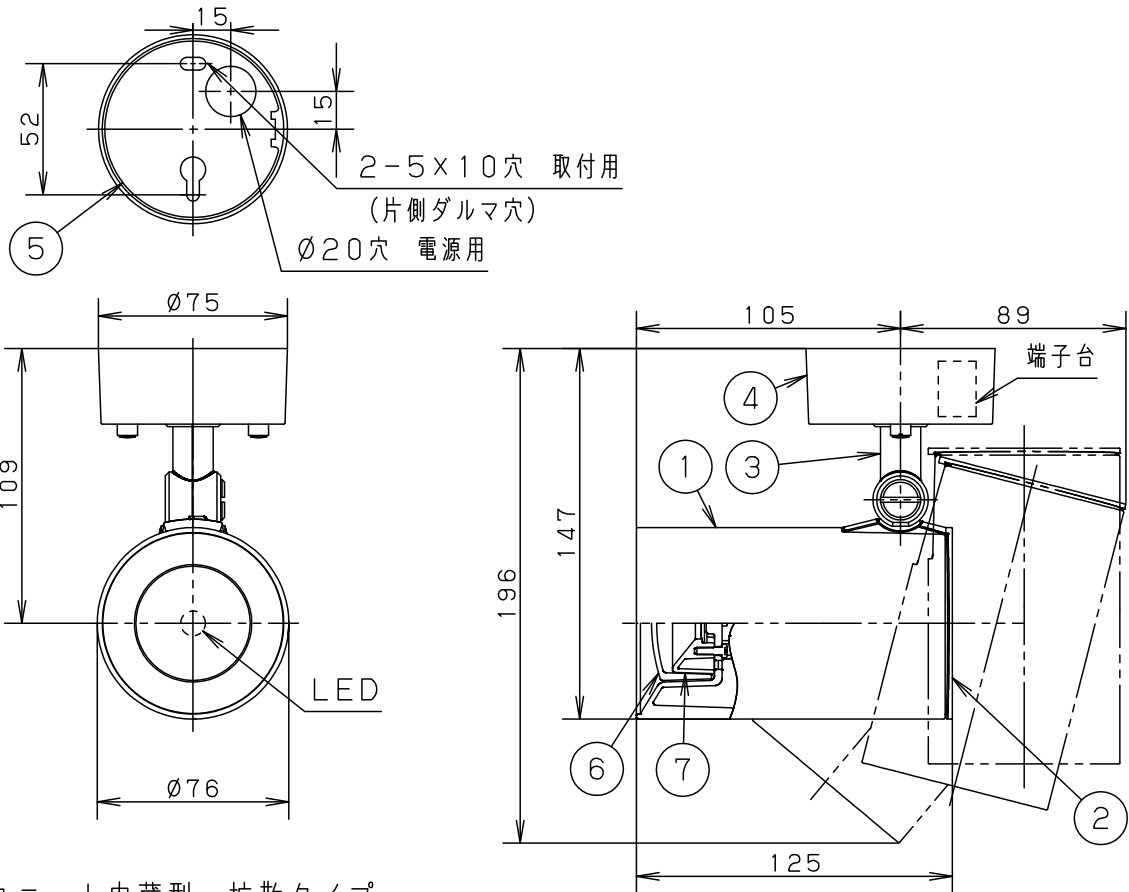

⚠ 注意：商品には寿命があります。詳細はCLX2021AAをご参照ください。

電源ユニット内蔵型・拡散タイプ

⚠ 安全に関するご注意

- 一般屋内用器具です。屋外や水気、湿気のある所では使用しないでください。絶縁不良による感電の原因となります。
- 天井面、壁面、据置取付兼用（床面据置き不可）器具です。指定外取り付けは火災の原因となります。
- 照射物近接限度内にドア開閉範囲や家具などの可燃物が近づかないように考慮して取り付けてください。照射物の変色、火災の原因となります。
- LEDを直視しないでください。目の痛みの原因になることがあります。
- ライトコントロール・遅れ消灯スイッチ・リモコンアダプタと組み合わせて使用しないでください。火災の原因となります。

【照射物近接限度10cm】