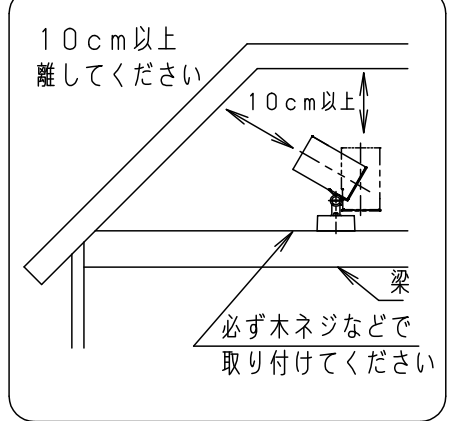

【照射物近接限度10cm】

据置き取付施工例

可動範囲

<使用上のご注意>

- LEDにはバラツキがあるため、同一品番でも商品ごとに発光色、明るさが異なる場合があります。
- ほたるスイッチと接続する場合は器具1台につきスイッチ3個まででご使用ください。（4個以上のはたるスイッチと接続すると、スイッチを切にしても器具が消灯しないことがあります）
- この器具の近くでは電子錠などに使用する光高周波方式のリモコンが動作しない場合がございますので、ご注意ください。
- 器具の近くでは、ラジオやテレビなどの音響、映像機器に雑音が入る場合があります。