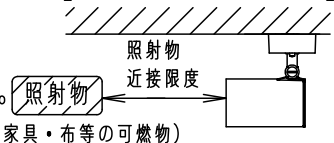

【照射物近接限度10cm】

据置き取付施工例

可動範囲

<使用上のご注意>

- LEDにはバラツキがあるため、同一品番でも商品ごとに発光色、明るさが異なる場合があります。
- ほたるスイッチと接続する場合は器具1台につきスイッチ3個まででご使用ください。（4個以上のはたるスイッチと接続すると、スイッチを切にしても器具が消灯しないことがあります）
- この器具の近くでは電子錠などに使用する光高周波方式のリモコンが動作しない場合がございますので、ご注意ください。
- 器具の近くでは、ラジオやテレビなどの音響、映像機器に雑音が入る場合があります。