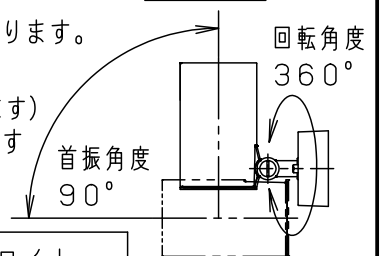

【照射物近接限度10cm】

据置き取付施工例

可動範囲

<使用上のご注意>

- LEDにはバラツキがあるため、同一品番でも商品ごとに発光色、明るさが異なる場合があります。
- ほたるスイッチと接続する場合は器具1台につきスイッチ3個まででご使用ください。（4個以上のはたるスイッチと接続すると、スイッチを切にしても器具が消灯しないことがあります）
- この器具の近くでは電子錠などに使用する光高周波方式のリモコンが動作しない場合がございますので、ご注意ください。
- 器具の近くでは、ラジオやテレビなどの音響、映像機器に雑音が入る場合があります。