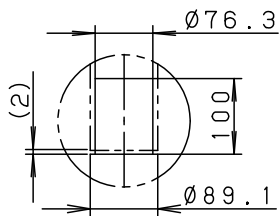

定格電圧	100V	200V	242V
周波数	50/60Hz		
消費電力	31W	30W	30W
入力電流	0.31A	0.16A	0.14A

受圧面積	
側面	0.15m <sup>2</sup>

光源寿命 60,000h

適合遮光板 (後方カット)  
NNY28567

適合ポール  
トクポールXY3719CHN  
トクポールXY3702HN  
YD3509HNK

アームとポールの間  
約2mmの隙間が空きます。