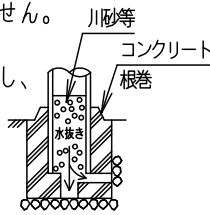

⚠ 注意：商品には寿命があります。詳細はCLX2021YAをご参照ください。

安全に関するご注意

- 防雨型器具です。浴室など湿気の多い場所には使用しないでください。絶縁不良による感電及び火災の原因となります。
- 60m/s仕様です。適合以外のポールとの組合せでは使用しないでください。器具落下の原因となります。
- 下向取付専用器具です。上向、横向取付けしないでください。グローブ面を下にして使用してください。浸水による感電、火災の原因、器具落下の原因となります。
- 表示された電源電圧（定格電圧±6%）・周波数以外の電源で使用しないでください。感電、火災の原因となります。
- 寒冷地で使用する場合、つららが落ちると危険が生じるような場所には設置しないでください。つららができるところがある場合は、つららの除去を行ってください。つらら落下による怪我の原因となります。

[使用上のご注意]

1. モールライトを街路灯以外の特殊用途や特殊環境、塩害地域でご使用の場合は、別途ご相談ください。
   - LEDにはバラツキがあるため、同一品番商品でも商品ごとに発光色、明るさが異なる場合があります。ご了承ください。
   - 周囲温度-20~35℃の範囲でご使用ください。
   - 電源線はφ2, 3.5mm²以下をご使用ください。
   - 不点の原因となりますので、施工時以外の一時的な点灯確認以外は日中点灯はしないでください。
   - ポールとの組合せでの強度仕様はカタログの「モールライト強度仕様一覧表」をご確認ください。
   - 結露する恐れがありますが使用上問題はありません。予めご了承ください。
   - ポールの排水処理を行い、下部に川砂等を充填し、湿気が充満しないように施工してください。水が溜まると器具内部に結露が発生します。
2. ※動作及びスイッチ操作の説明は NNY22511-KG*をご参照ください。

定格電圧	100V	200V	242V
周波数	50/60Hz		
消費電力	31W	30W	30W
入力電流	0.31A	0.16A	0.14A

受圧面積	
側面	0.15m²

光源寿命 60,000h

適合遮光板 (後方カット)
NNY28567

適合ポール
トクポールXY3719CHN
トクポールXY3702HN
YD3509HNK