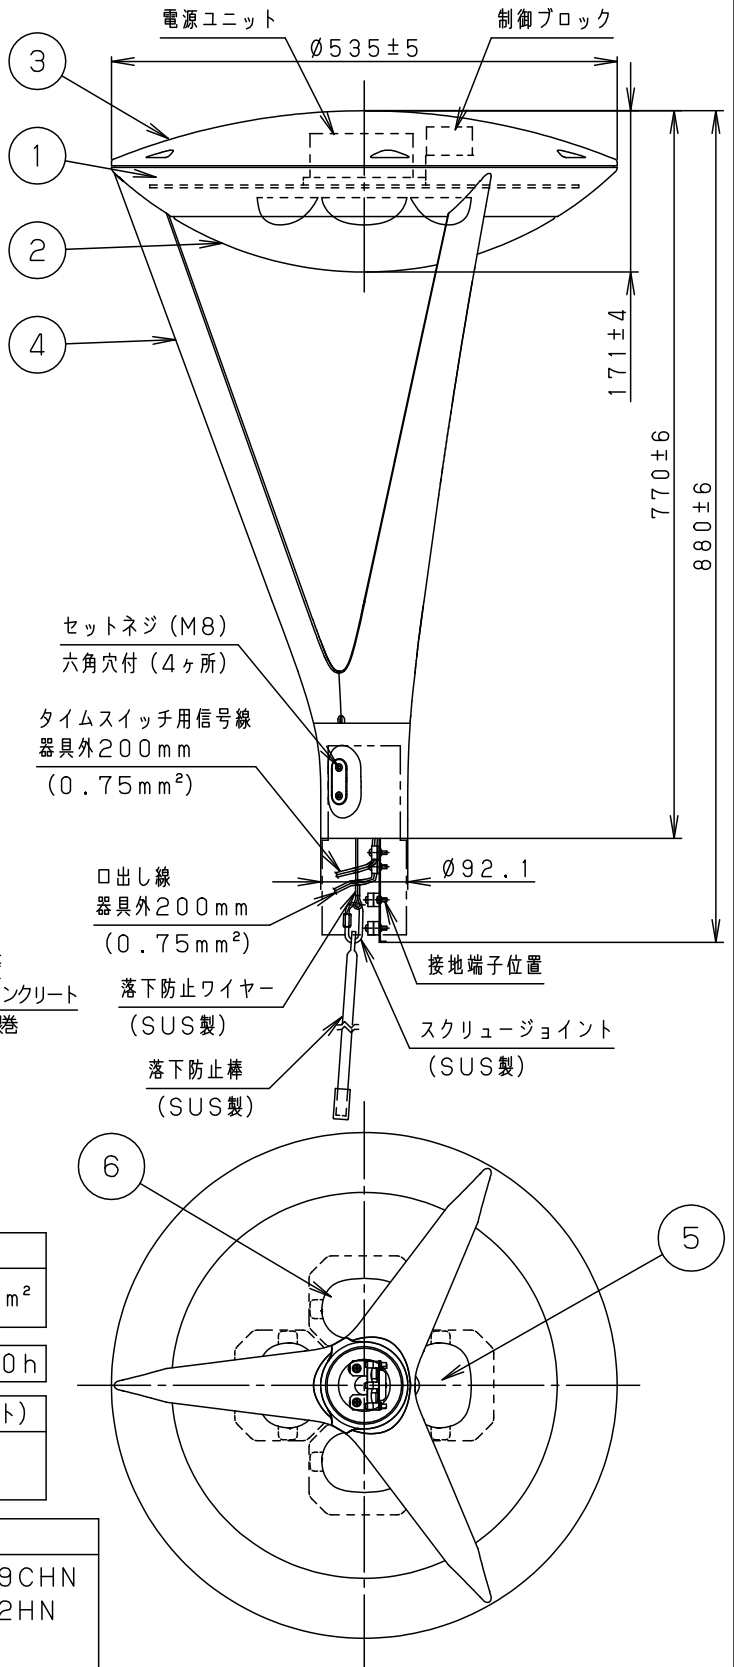

定格電圧	100V	200V	242V
周波数	50/60Hz		
消費電力	31W	30W	30W
入力電流	0.31A	0.16A	0.14A

受圧面積	
側面	0.15m <sup>2</sup>

光源寿命 60,000h

適合遮光板 (後方カット)  
NNY28567

適合ポール  
トクポールXY3719CHN  
トクポールXY3702HN  
YD3509HNK

アームとポールの間  
約2mmの隙間が空きます。

適合ポール先端形状

器具光束	1650lm	6	レンズ	アクリル	透明	(全周配光)
LED	電球色 (3000K, Ra85) 彩光色	5	LED		LEDユニット×4搭載	品番 (モールライト)
器具質量	13.7kg	4	アーム	アルミダイカスト	ミディアムグレースメタリックアクリル塗装	防雨型
特記事項	<ul style="list-style-type: none"> <li>・初期光束補正機能付</li> <li>・タイマー段階調光機能付</li> </ul>	3	上蓋	アルミ板 (t1.5)	ミディアムグレースメタリックアクリル塗装	NNY22514LF9
		2	グローブ	ポリカーボネート (t3)	透明 ツヤ消し	
本図は3枚1組です。		1	本体	アルミダイカスト	ミディアムグレースメタリックアクリル塗装	
		部番	部品名	材質・素材厚	備考	パナソニック株式会社