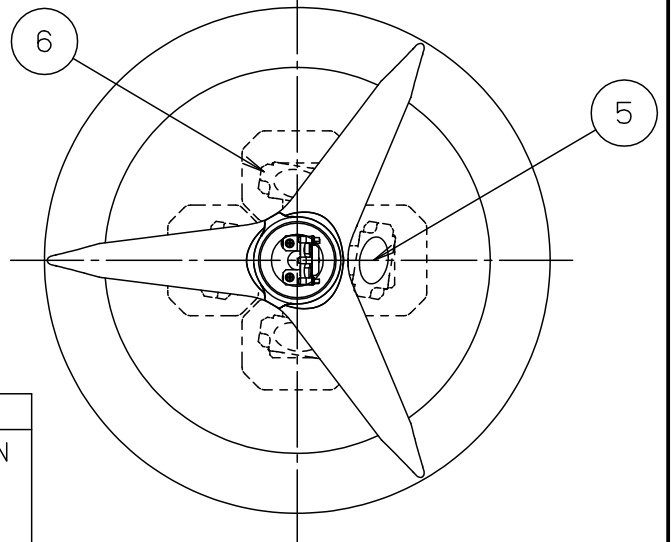

定格電圧	100V	200V	242V
周波数	50/60Hz		
消費電力	31W	30W	30W
入力電流	0.31A	0.16A	0.14A

受圧面積	
側面	0.15m ²

光源寿命 60,000h

適合遮光板（後方カット）
NNY28567

適合ポール
トクポールXY3719CHN
トクポールXY3702HN
YD3509HNK

アームとポールの間
約2mmの隙間が空きます。

適合ポール先端形状

器具光束	2000lm	6	カバ	アクリル	透明	ツヤ消し	(全周配光)
LED	電球色 (3000K、Ra85)	5	L E D		LEDユニット×4搭載		品番 (モールライト)
器具質量	13.7kg	4	ア	アルミダイカスト	ミディアムグレーメタリック アクリル塗装		防雨型
特記事項	・初期光束補正機能付 ・タイマー段階調光機能付	3	上	アルミ板 (t1.5)	ミディアムグレーメタリック アクリル塗装		NNY22517LF9
本図は3枚1組です。		2	グ	ポリカーボネート (t3)	乳	白	河野
		1	本	アルミダイカスト	ミディアムグレーメタリック アクリル塗装		
		部	部	材	質・素材厚	備	考
							パナソニック株式会社