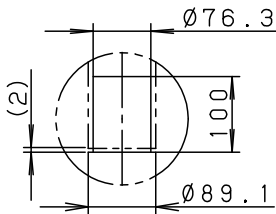

定格電圧	100V	200V	242V
周波数	50/60Hz		
消費電力	31W	30W	30W
入力電流	0.31A	0.16A	0.14A

受圧面積	
側面	0.15m ²

光源寿命 60,000h

適合遮光板（後方カット）
NNY28567

適合ポール
トクポールXY3719CHN
トクポールXY3702HN
YD3509HNK

アームとポールの間
約2mmの隙間が空きます。

適合ポール先端形状

器具光束	2000lm	6	カバ	アクリル	透明	ツヤ消し	(全周配光)
LED	電球色 (3000K、Ra85)	5	L E D		LEDユニット×4搭載		品番 (モールライト)
器具質量	13.7kg	4	ア	アルミダイカスト	ミディアムグレーメタリック アクリル塗装		防雨型
特記事項	・初期光束補正機能付 ・タイマー段階調光機能付	3	上	アルミ板 (t1.5)	ミディアムグレーメタリック アクリル塗装		NNY22517LF9
本図は3枚1組です。		2	グ	ポリカーボネート (t3)	乳	白	河野
		1	本	アルミダイカスト	ミディアムグレーメタリック アクリル塗装		
		部	部	材	質・素材厚	備	考
							パナソニック株式会社