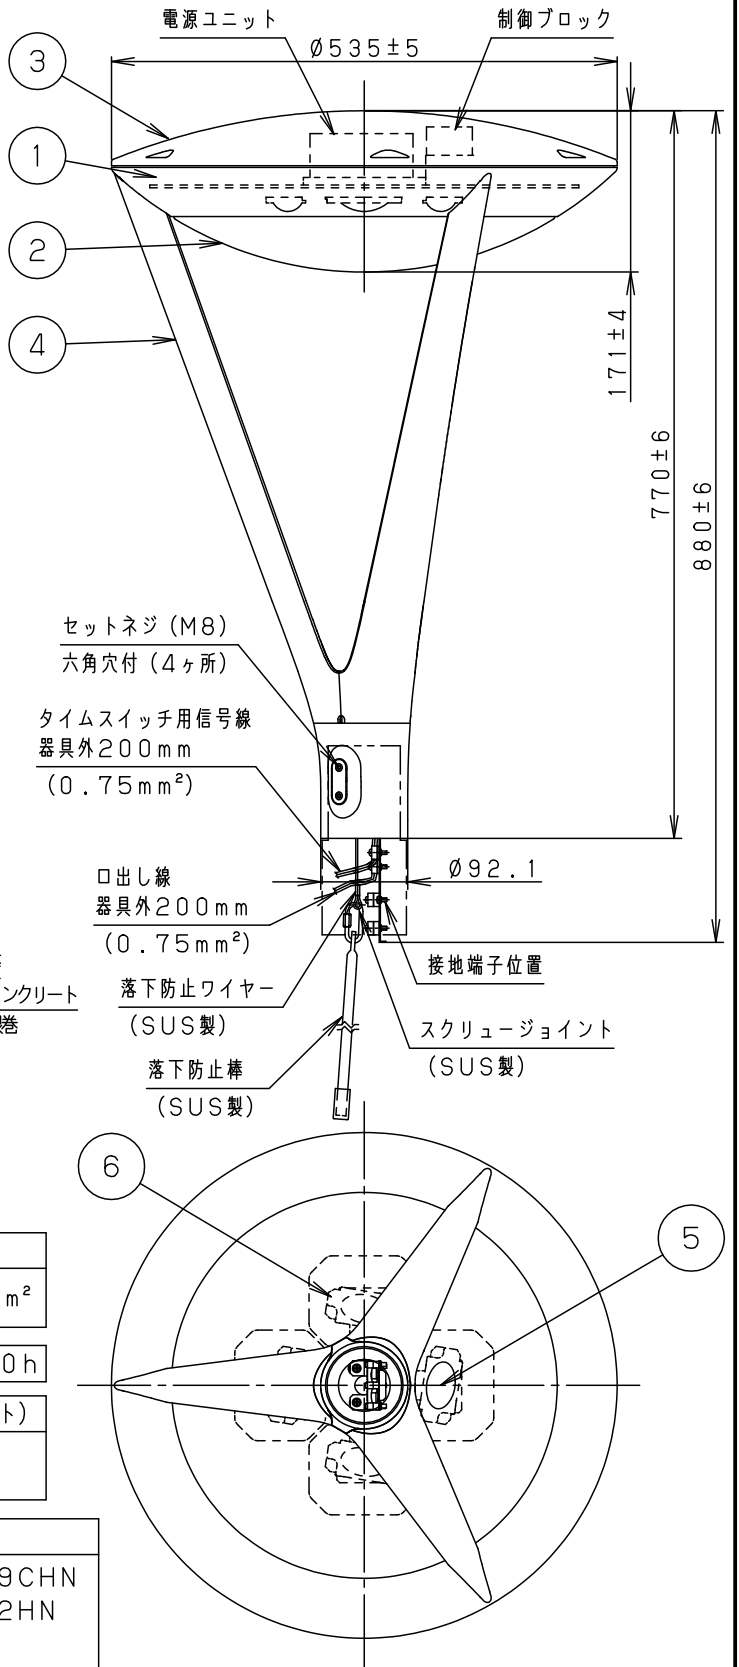

[使用上のご注意]

- モールライトを街路灯以外の特殊用途や特殊環境、塩害地域でご使用の場合は、別途ご相談ください。
 - LEDにはバラツキがあるため、同一品番商品でも商品ごとに発光色、明るさが異なる場合があります。ご了承ください。
 - 周囲温度-20~35℃の範囲でご使用ください。
 - 電源線はφ2、3.5mm²以下をご使用ください。
 - 不点の原因となりますので、施工時以外の一時的な点灯確認以外は日中点灯はしないでください。
 - ポールとの組合せでの強度仕様はカタログの「モールライト強度仕様一覧表」をご確認ください。
 - 結露する恐れがありますが使用上問題はありません。予めご了承ください。
 - ポールの排水処理を行い、下部に川砂等を充填し、湿気が充満しないように施工してください。水が溜まると器具内部に結露が発生します。
- ※動作及びスイッチ操作の説明は NNY22511-KG*をご参照ください。

定格電圧	100V	200V	242V
周波数	50/60Hz		
消費電力	31W	30W	30W
入力電流	0.31A	0.16A	0.14A

受圧面積	
側面	0.15m ²

光源寿命 60,000h

適合遮光板（後方カット）
NNY28567

適合ポール
トクポールXY3719CHN
トクポールXY3702HN
YD3509HNK

アームとポールの間
約2mmの隙間が空きます。

適合ポール先端形状

器具光束	2000lm	6	カバ	アクリル	透明	ツヤ消し	(全周配光)
LED	電球色 (3000K、Ra85)	5	L E D		LEDユニット×4搭載		品番 (モールライト)
器具質量	13.7kg	4	ア	アルミダイカスト	ミディアムグレーメタリック アクリル塗装		防雨型
特記事項	・初期光束補正機能付 ・タイマー段階調光機能付	3	上	アルミ板 (t1.5)	ミディアムグレーメタリック アクリル塗装		NNY22517LF9
本図は3枚1組です。		2	グ	ポリカーボネート (t3)	乳	白	河野
		1	本	アルミダイカスト	ミディアムグレーメタリック アクリル塗装		
		部	部	材	質・素材厚	備	考
							パナソニック株式会社