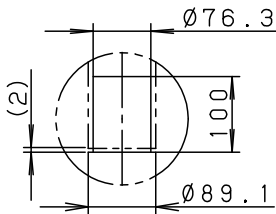

定格電圧	100V	200V	242V
周波数	50/60Hz		
消費電力	59W	58W	58W
入力電流	0.60A	0.30A	0.25A

受圧面積	側面 0.15m <sup>2</sup>
------	-----------------------

光源寿命 60,000h

適合遮光板 (後方カット)  
NNY28567

適合ポール  
トクポールXY4719CHN  
トクポールXY4550CHN  
YD4509HN