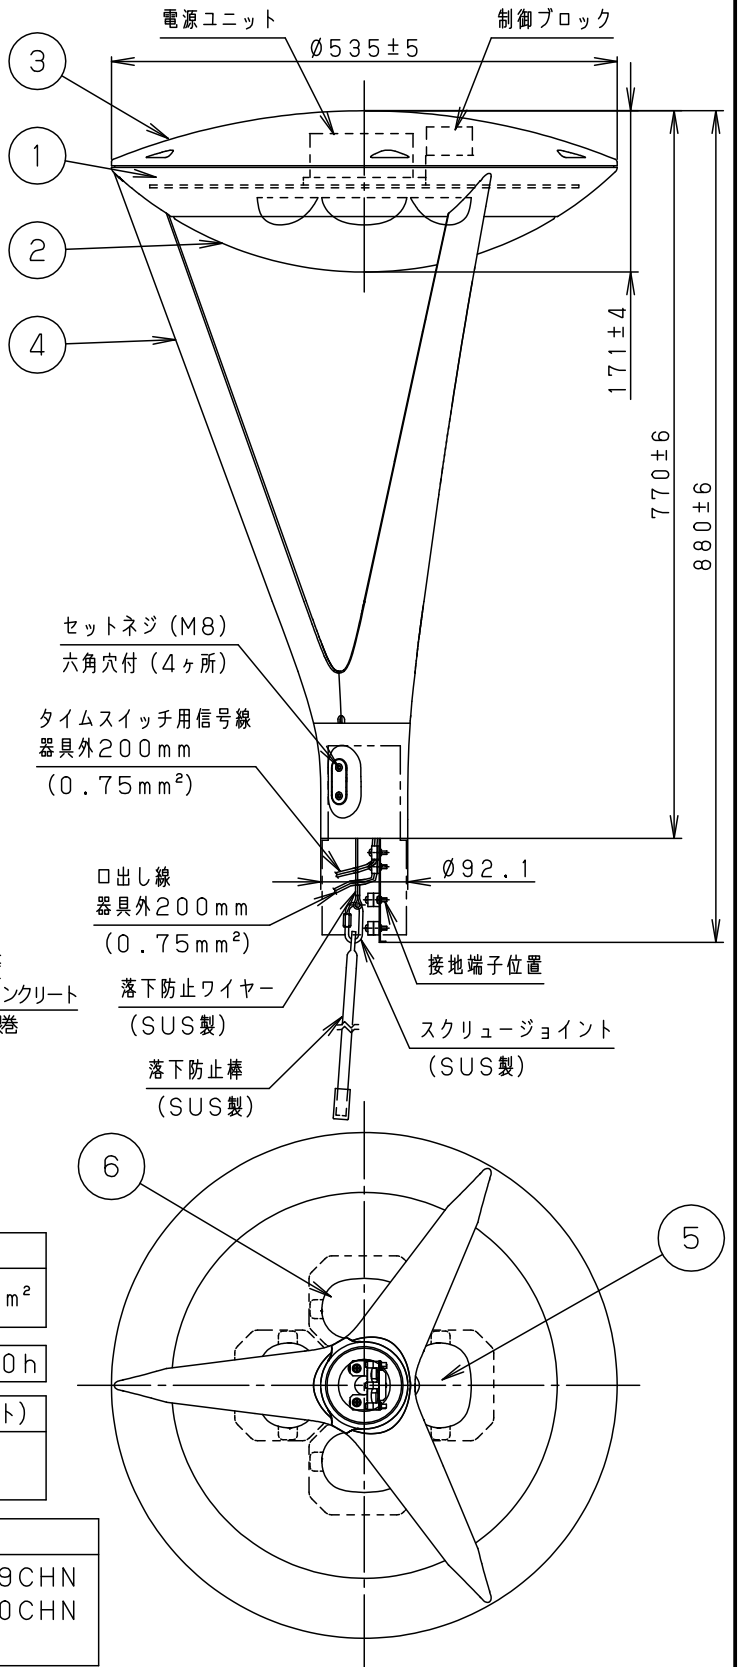

定格電圧	100V	200V	242V
周波数	50/60Hz		
消費電力	59W	58W	58W
入力電流	0.60A	0.30A	0.25A

受圧面積	側面 0.15m <sup>2</sup>
------	-----------------------

光源寿命 60,000h

適合遮光板 (後方カット)  
NNY28567

適合ポール  
トクポールXY4719CHN  
トクポールXY4550CHN  
YD4509HN

アームとポールの間  
約2mmの隙間が空きます。

適合ポール先端形状

器具光束	3550lm	6	レンズ	アクリル	透明	(全周配光)
LED	電球色 (3000K, Ra85) 彩光色	5	LED		LEDユニット×4搭載	品番 (モールライト)
器具質量	13.7kg	4	アーム	アルミダイカスト	ミディアムグレーメタリックアクリル塗装	防雨型
特記事項	・初期光束補正機能付 ・タイマー段階調光機能付	3	上蓋	アルミ板 (t1.5)	ミディアムグレーメタリックアクリル塗装	NNY22524LF9
本図は3枚1組です。		2	グローブ	ポリカーボネート (t3)	透明 ツヤ消し	河野 大森
		1	本体	アルミダイカスト	ミディアムグレーメタリックアクリル塗装	
部番	部品名	材質・素材厚	備考	パナソニック株式会社		