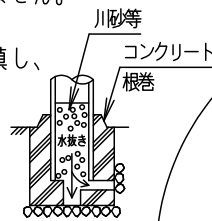

※動作及びスイッチ操作の説明は NNY22511-KG*をご参照ください。

定格電圧	100V	200V	242V
周波数	50/60Hz		
消費電力	59W	58W	58W
入力電流	0.60A	0.30A	0.25A

アームとポールの間
約2mmの隙間が空きます。

適合ポール先端形状

光源寿命 60,000h

適合ポール
トクポールXY4719CHN
トクポールXY4550CHN
YD4509HN

適合遮光板（後方カット）
NNY28567

受圧面積
側面 0.08m²

器具光束	6500lm	7	レンズ	アクリル	透明	(ワイド配光)
LED	アカルミナホワイト色(8000K, Ra70)	6	LED		LEDユニット×4搭載	
器具質量	10.9kg	5	反射板	アルミ板(t0.5)	鏡面ツヤ消し	品番(モールライト)
特記事項 ・初期光束補正機能付 ・タイマー段階調光機能付 本図は3枚1組です。		4	アーム	アルミダイカスト	ミディアムグレイメタリックアクリル塗装	防雨型
		3	上蓋	アルミ板(t1.5)	ミディアムグレイメタリックアクリル塗装	NNY22555LF9
		2	グローブ	ポリカーボネート(t3)	透明 ツヤ消し	河野
		1	本体	アルミダイカスト	ミディアムグレイメタリックアクリル塗装	大森
		部番	部品名	材質・素材厚	備考	パナソニック株式会社