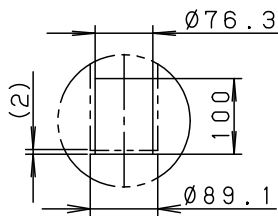

※動作及びスイッチ操作の説明は NNY22511-KG*をご参照ください。

定格電圧	100V	200V	242V
周波数	50/60Hz		
消費電力	59W	58W	58W
入力電流	0.60A	0.30A	0.25A

アームとポールの間
約2mmの隙間が空きます。

適合ポール先端形状

光源寿命 60,000h

適合ポール
トクポールXY4719CHN
トクポールXY4550CHN
YD4509HN

適合遮光板（後方カット）
NNY28567

受圧面積
側面 0.08m²

器具光束	6500lm	7	レンズ	アクリル	透明	(ワイド配光)
LED	アカルミナホワイト色(8000K, Ra70)	6	LED		LEDユニット×4搭載	
器具質量	10.9kg	5	反射板	アルミ板(t0.5)	鏡面ツヤ消し	品番(モールライト)
特記事項 ・初期光束補正機能付 ・タイマー段階調光機能付 本図は3枚1組です。		4	アーム	アルミダイカスト	ミディアムグレイメタリックアクリル塗装	防雨型
		3	上蓋	アルミ板(t1.5)	ミディアムグレイメタリックアクリル塗装	NNY22555LF9
		2	グローブ	ポリカーボネート(t3)	透明 ツヤ消し	河野
		1	本体	アルミダイカスト	ミディアムグレイメタリックアクリル塗装	大森
		部番	部品名	材質・素材厚	備考	パナソニック株式会社