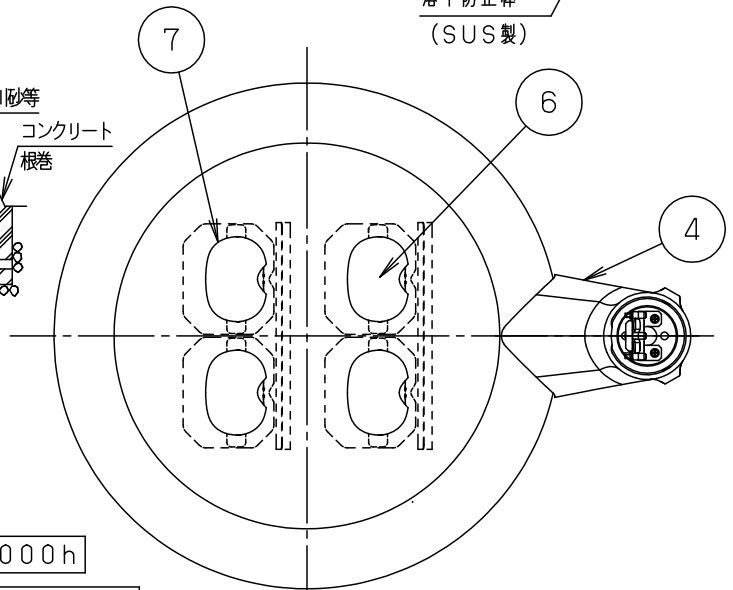

※動作及びスイッチ操作の説明は NNY22511-KG*をご参照ください。

定格電圧	100V	200V	242V
周波数	50/60Hz		
消費電力	59W	58W	58W
入力電流	0.60A	0.30A	0.25A

アームとポールの間
約2mmの隙間が空きます。

適合ポール先端形状

光源寿命 60,000h

適合ポール
トクポールXY4719CHN
トクポールXY4550CHN
YD4509HN

適合遮光板（後方カット）
NNY28567

受圧面積
側面 0.08m²

器具光束	6500lm	7	レンズ	アクリル	透明	(ワイド配光)
LED	アカルミナホワイト色(8000K, Ra70)	6	LED		LEDユニット×4搭載	
器具質量	10.9kg	5	反射板	アルミ板(t0.5)	鏡面ツヤ消し	品番(モールライト)
特記事項 ・初期光束補正機能付 ・タイマー段階調光機能付 本図は3枚1組です。		4	アーム	アルミダイカスト	ミディアムグレイメタリックアクリル塗装	防雨型
		3	上蓋	アルミ板(t1.5)	ミディアムグレイメタリックアクリル塗装	NNY22555LF9
		2	グローブ	ポリカーボネート(t3)	透明 ツヤ消し	河野
		1	本体	アルミダイカスト	ミディアムグレイメタリックアクリル塗装	大森
		部番	部品名	材質・素材厚	備考	パナソニック株式会社