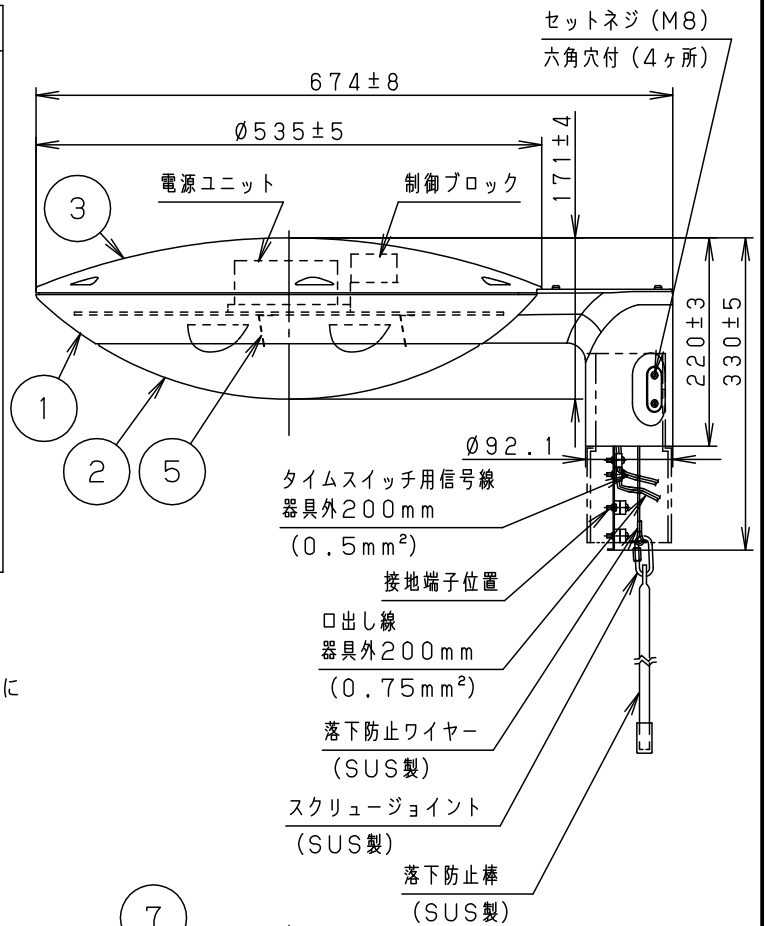

※動作及びスイッチ操作の説明は NNY22511-KG*をご参照ください。

定格電圧	100V	200V	242V
周波数	50/60Hz		
消費電力	59W	58W	58W
入力電流	0.60A	0.30A	0.25A

アームとポールの間
約2mmの隙間が空きます。

適合ポール先端形状

光源寿命 60,000h

適合ポール
トクポールXY4719CHN
トクポールXY4550CHN
YD4509HN

適合遮光板（後方カット）
NNY28567

受圧面積
側面 0.08m²

器具光束	6500lm	7	レンズ	アクリル	透明	(ワイド配光)
LED	アカルミナホワイト色(8000K, Ra70)	6	LED		LEDユニット×4搭載	
器具質量	10.9kg	5	反射板	アルミ板(t0.5)	鏡面ツヤ消し	品番(モールライト)
特記事項 ・初期光束補正機能付 ・タイマー段階調光機能付 本図は3枚1組です。		4	アーム	アルミダイカスト	ミディアムグレイメタリックアクリル塗装	防雨型
		3	上蓋	アルミ板(t1.5)	ミディアムグレイメタリックアクリル塗装	NNY22555LF9
		2	グローブ	ポリカーボネート(t3)	透明 ツヤ消し	河野
		1	本体	アルミダイカスト	ミディアムグレイメタリックアクリル塗装	大森
		部番	部品名	材質・素材厚	備考	パナソニック株式会社