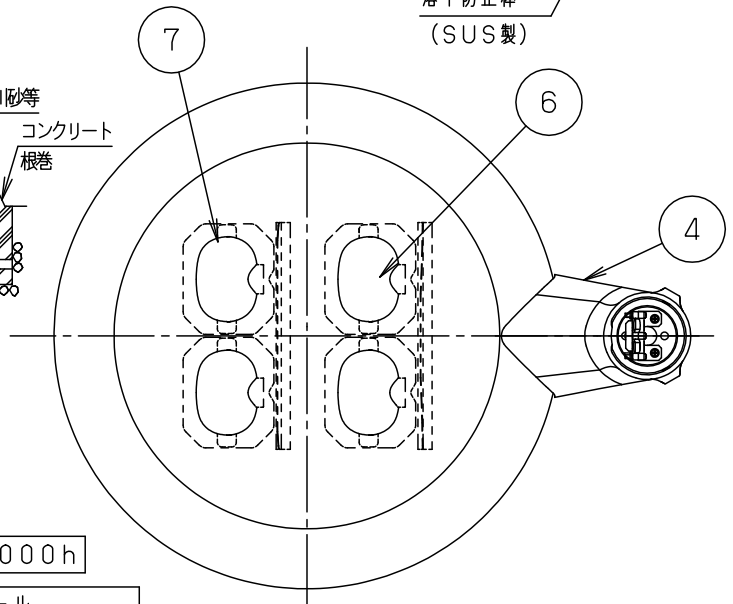

※動作及びスイッチ操作の説明は NNY22511-KG*をご参照ください。

定格電圧	100V	200V	242V
周波数	50/60Hz		
消費電力	59W	58W	58W
入力電流	0.60A	0.30A	0.25A

アームとポールの間約2mmの隙間が空きます。
適合ポール先端形状

光源寿命 60,000h

適合ポール
トクポールXY4719CHN
トクポールXY4550CHN
YD4509HN

適合遮光板（後方カット）
NNY28567

受圧面積
側面 0.08m²

器具光束	4250lm	7	レンズ	アクリル	透明	(フロント配光)
LED	昼白色 (5000K, Ra85) 彩光色	6	LED		LEDユニット×4搭載	
器具質量	10.9kg	5	反射板	アルミ板 (t0.5)	鏡面	品番 (モールライト)
特記事項 ・初期光束補正機能付 ・タイマー段階調光機能付 本図は3枚1組です。		4	アーム	アルミダイカスト	ミディアムグレーメタリック アクリル塗装	防雨型 NNY22583LF9
		3	上蓋	アルミ板 (t1.5)	ミディアムグレーメタリック アクリル塗装	
		2	グローブ	ポリカーボネート (t3)	透明 ツヤ消し	
		1	本体	アルミダイカスト	ミディアムグレーメタリック アクリル塗装	河野 大森
		部番	部品名	材質・素材厚	備考	パナソニック株式会社