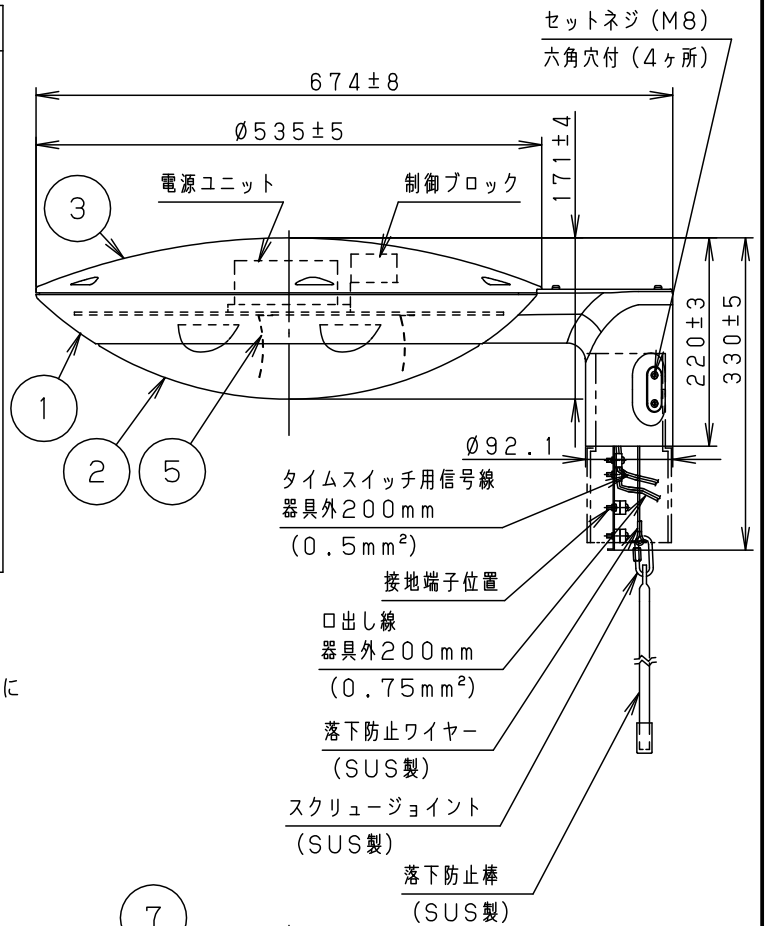

※動作及びスイッチ操作の説明は NNY22511-KG*をご参照ください。

定格電圧	100V	200V	242V
周波数	50/60Hz		
消費電力	59W	58W	58W
入力電流	0.60A	0.30A	0.25A

アームとポールの間約2mmの隙間が空きます。
適合ポール先端形状

光源寿命 60,000h

適合ポール
トクポールXY4719CHN
トクポールXY4550CHN
YD4509HN

適合遮光板（後方カット）
NNY28567

受圧面積
側面 0.08m²

器具光束	4250lm	7	レンズ	アクリル	透明	(フロント配光)
LED	昼白色 (5000K, Ra85) 彩光色	6	LED		LEDユニット×4搭載	
器具質量	10.9kg	5	反射板	アルミ板 (t0.5)	鏡面	品番 (モールライト)
特記事項 ・初期光束補正機能付 ・タイマー段階調光機能付 本図は3枚1組です。		4	アーム	アルミダイカスト	ミディアムグレーメタリック アクリル塗装	防雨型 NNY22583LF9
		3	上蓋	アルミ板 (t1.5)	ミディアムグレーメタリック アクリル塗装	
		2	グローブ	ポリカーボネート (t3)	透明 ツヤ消し	
		1	本体	アルミダイカスト	ミディアムグレーメタリック アクリル塗装	河野 大森
		部番	部品名	材質・素材厚	備考	パナソニック株式会社