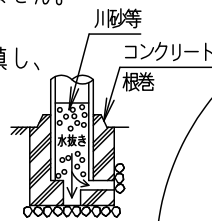

※動作及びスイッチ操作の説明は NNY22511-KG*をご参照ください。

定格電圧	100V	200V	242V
周波数	50/60Hz		
消費電力	59W	58W	58W
入力電流	0.60A	0.30A	0.25A

アームとポールの間約2mmの隙間が空きます。
適合ポール先端形状

光源寿命 60,000h

適合ポール
トクポールXY4719CHN
トクポールXY4550CHN
YD4509HN

適合遮光板（後方カット）
NNY28567

受圧面積
側面 0.08m²

器具光束	4250lm	7	レンズ	アクリル	透明	(フロント配光)
LED	昼白色 (5000K, Ra85) 彩光色	6	LED		LEDユニット×4搭載	
器具質量	10.9kg	5	反射板	アルミ板 (t0.5)	鏡面	品番 (モールライト)
特記事項 ・初期光束補正機能付 ・タイマー段階調光機能付 本図は3枚1組です。		4	アーム	アルミダイカスト	ミディアムグレーメタリック アクリル塗装	防雨型 NNY22583LF9
		3	上蓋	アルミ板 (t1.5)	ミディアムグレーメタリック アクリル塗装	
		2	グローブ	ポリカーボネート (t3)	透明 ツヤ消し	
		1	本体	アルミダイカスト	ミディアムグレーメタリック アクリル塗装	河野 大森
		部番	部品名	材質・素材厚	備考	パナソニック株式会社