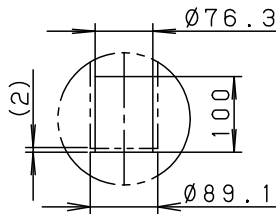

※動作及びスイッチ操作の説明は NNY22511-KG*をご参照ください。

定格電圧	100V	200V	242V
周波数	50/60Hz		
消費電力	59W	58W	58W
入力電流	0.60A	0.30A	0.25A

アームとポールの間約2mmの隙間が空きます。
適合ポール先端形状

光源寿命 60,000h

適合ポール
トクポールXY4719CHN
トクポールXY4550CHN
YD4509HN

適合遮光板（後方カット）
NNY28567

受圧面積
側面 0.08m²

器具光束	4250lm	7	レンズ	アクリル	透明	(フロント配光)
LED	昼白色 (5000K, Ra85) 彩光色	6	LED		LEDユニット×4搭載	
器具質量	10.9kg	5	反射板	アルミ板 (t0.5)	鏡面	品番 (モールライト)
特記事項 ・初期光束補正機能付 ・タイマー段階調光機能付 本図は3枚1組です。		4	アーム	アルミダイカスト	ミディアムグレーメタリック アクリル塗装	防雨型 NNY22583LF9
		3	上蓋	アルミ板 (t1.5)	ミディアムグレーメタリック アクリル塗装	
		2	グローブ	ポリカーボネート (t3)	透明 ツヤ消し	
		1	本体	アルミダイカスト	ミディアムグレーメタリック アクリル塗装	河野 大森
		部番	部品名	材質・素材厚	備考	パナソニック株式会社