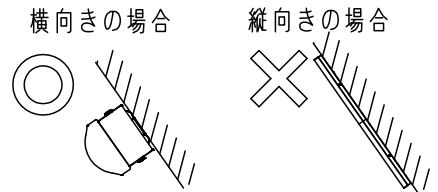

壁面・傾斜天井に取り付ける場合の注意事項

定格電圧	入力電流	消費電力				
AC100V	0.4A	39.2W				
LED	電球色 (2700K Ra83) 明るさ: 32形Hf蛍光灯2灯器具相当	5				品番 LGB52121LE1
		4	ブッシング	シリコン	ホワイト	
器具質量	2.3kg	3	取付板	鋼板 (t0.5)	ネジ ネジエステル粉体塗装	
特記事項		2	エンドキャップ	ABS樹脂	ホワイト	奥代 今村
		1	カバ	ポリカーボネート	乳白	
部番	部品名	材質・素材厚	備考	パナソニック株式会社