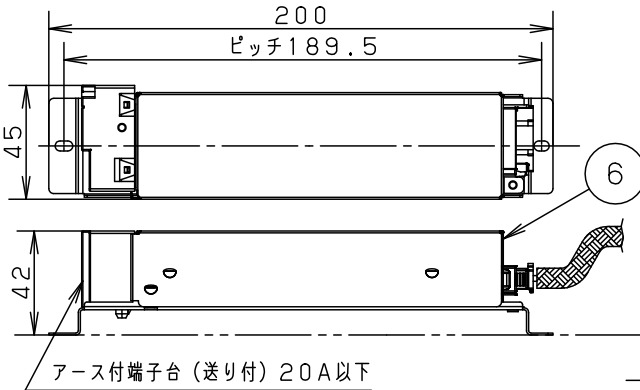

起動方式LZ9の場合
調光信号線用端子
(送り可能)