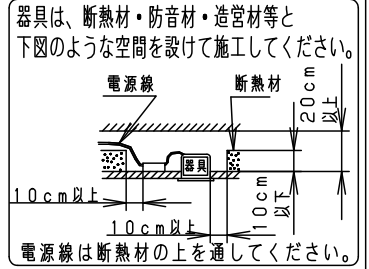

安全に関するご注意

- 一般屋内用器具です。屋外や水気・湿気のある場所、腐食性ガスの発生する場所では使用しないでください。故障や絶縁不良による火災・感電の原因となります。
- 天井埋込み専用器具です。壁取付や天井直付、及び傾斜天井には取り付けないでください。指定外取付は、火災の原因となります。
- 断熱材、防音材をかぶせて使用しないでください。火災の原因となります。
- 住宅の断熱施工天井には使用できません。
- 口出し線を切断したり、構成部品（コネクタ等）の交換をしないでください。火災・感電及び不点・故障の原因となります。
- 熱がこもるような密閉した空間へは取付けないでください。火災及びLED短寿命の原因となります。
- 器具と被照射物は30cm以上（近接限度距離）離してください。近接限度距離内に被照射物が近づく恐れのある場所（ドア開閉範囲の上、家具の上、クローゼット・押入れの中等）では使用しないで下さい。過熱による火災の原因となります。

(使用上のご注意)

- 必ず器具品番とLED電源品番を組み合わせご使用ください。
- ロックウール等の柔らかい天井には取付けないでください。天井材破損・器具ズレの原因となります。
- 取付バネ部や天板部に障害物のないよう施工して下さい。障害物があるとずれ落ちなどの原因となります。
- 照射距離が近い時や照射面によって、光ムラが気になる場合があります。予めご了承ください。
- LEDにはバラツキがあるため、同一品番でも商品ごとに発光色、明るさが異なる場合があります。予めご了承ください。
- LEDを直視しないでください。目の痛みの原因になることがあります。
- 適合LED電源ユニット：起動方式LZタイプとの組み合わせにおいて、当社調光器と組み合わせて、約5～100%の調光ができます。調光器との組み合わせについては別紙XNDN2039WNK-KG*をご参照下さい。