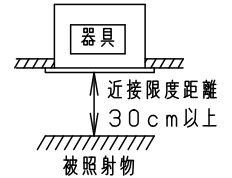

安全に関するご注意

- 一般屋内用器具です。屋外や水気・湿気のある場所、腐食性ガスの発生する場所では使用しないでください。故障や絶縁不良による火災・感電の原因となります。
- 天井埋込み専用器具です。壁取付や天井直付、及び傾斜天井には取り付けないでください。指定外取付は、火災の原因となります。
- 断熱材、防音材をかぶせて使用しないでください。火災の原因となります。
- 住宅の断熱施工天井には使用できません。
- 口出し線を切断したり、構成部品（コネクタ等）の交換をしないでください。火災・感電及び不点・故障の原因となります。
- 熱がこもるような密閉した空間へは取付けないでください。火災及びLED短寿命の原因となります。
- 器具と被照射物は30cm以上（近接限度距離）離してください。近接限度距離内に被照射物が近づく恐れのある場所（ドア開閉範囲の上、家具の上、クローゼット・押入れの中等）では使用しないで下さい。過熱による火災の原因となります。