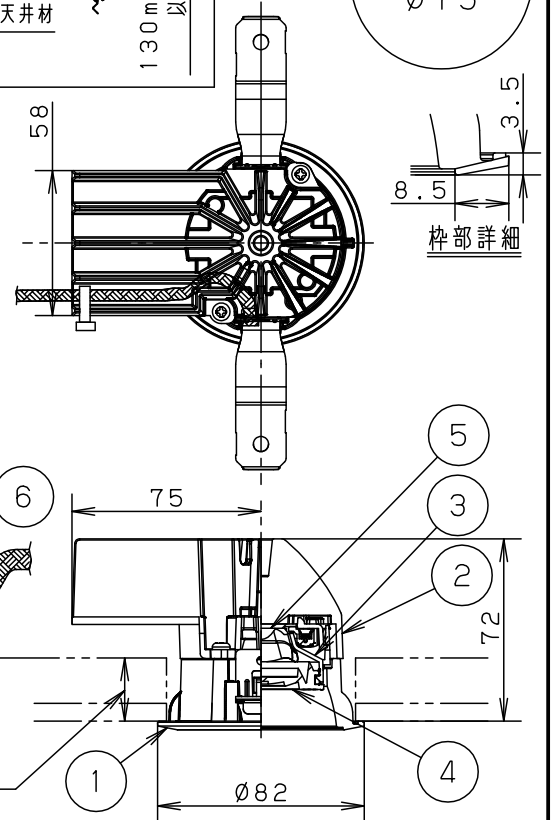

起動方式LZ9の場合
調光信号線用端子
(送り可能)

アース付端子台(送り付) 20A以下

取付バネは5～25mmの
天井に取付可能です

＜施工上のご注意＞

- 埋込穴寸法の公差は下表のとおりとしてください。

天井の厚さ	埋込穴寸法
5mm以上6mm未満	φ75 $^{+0}_{-2}$ mm
6mm以上25mm以下	φ75 $^{+0}_{-2}$ mm

	組合せ品番	器具品番	LED電源品番	定格電圧	入力電流	消費電力
非調光タイプ	XNDN1009BLKLE9	NDN16003BK	NNK10001NLE9	100V	0.083A	7.9W
調光タイプ	XNDN1009BLKLZ9	NDN16003BK	NNK10001NLZ9	200V	0.046A	7.9W
				242V	0.042A	7.9W

ブラック マンセル N1		6	LED電源ユニット				品名 ダウンライト XNDN1009BLK
器具光束	770lm	5	LED				
LED	電球色(3000K Ra85)	4	パネル	アクリル樹脂	透明		
配光	広角タイプ	3	反射板	PBT樹脂	ホワイト		
器具質量	0.7kg	2	本体	アルミダイカスト			
特記事項		1	枠	アルミダイカスト	ブラックつや消し ポリエステル粉体塗装	<div style="border: 1px solid black; padding: 5px;"> 生産終了品 本器具は製造できません </div>	
		部番	部品名	材質・素材厚	備考		