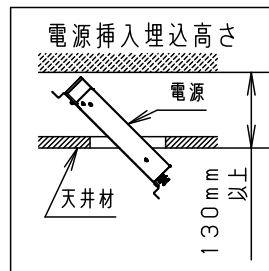

(使用上のご注意)

- ●必ず器具品番とLED電源品番を組み合わせご使用ください。
- ●ロックウール等の柔らかい天井には取付けないでください。天井材破損・器具ズレの原因となります。
- ●取付バネ部や天板部に障害物のないよう施工して下さい。障害物があるとずれ落ちなどの原因となります。
- ●照射距離が近い時や照射面によって、光ムラが気になる場合があります。予めご了承ください。
- ●LEDにはバラツキがあるため、同一品番でも商品ごとに発光色、明るさが異なる場合があります。予めご了承ください。
- ●LEDを直視しないでください。目の痛みの原因になることがあります。
- ●適合LED電源ユニット：起動方式LZタイプとの組み合わせにおいて、当社調光器と組み合わせて、約5～100%の調光ができます。調光器との組み合わせについては別紙XNDN2039WNK-KG*をご参照下さい。