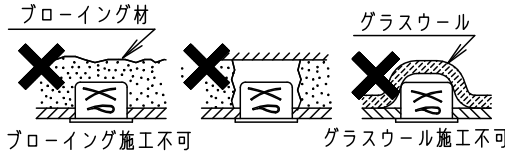

安全に関するご注意

- 一般屋内用器具です。屋外や水気・湿気のある場所、腐食性ガスの発生する場所では使用しないでください。故障や絶縁不良による火災・感電の原因となります。
- 天井埋込み専用器具です。壁取付や天井直付、及び傾斜天井には取り付けないでください。指定外取付は、火災の原因となります。
- 断熱材、防音材をかぶせて使用しないでください。火災の原因となります。
- 住宅の断熱施工天井には使用できません。
- 口出し線を切断したり、構成部品（コネクタ等）の交換をしないでください。火災・感電及び不点・故障の原因となります。
- 熱がこもるような密閉した空間へは取付けないでください。火災及びLED短寿命の原因となります。
- 器具と被照射物は30cm以上（近接限度距離）離してください。近接限度距離内に被照射物が近づく恐れのある場所（ドア開閉範囲の上、家具の上、クローゼット・押入れの中等）では使用しないで下さい。過熱による火災の原因となります。

(使用上のご注意)

- 必ず器具品番とLED電源品番を組み合わせご使用ください。
- ロックウール等の柔らかい天井には取付けないでください。天井材破損・器具ズレの原因となります。
- 取付バネ部や天板部に障害物のないよう施工して下さい。障害物があるとずれ落ちなどの原因となります。
- 照射距離が近い時や照射面によって、光ムラが気になる場合があります。予めご了承ください。
- LEDにはバラツキがあるため、同一品番でも商品ごとに発光色、明るさが異なる場合があります。予めご了承ください。
- LEDを直視しないでください。目の痛みの原因になることがあります。
- 適合LED電源ユニット：起動方式LZタイプとの組み合わせにおいて、当社調光器と組み合わせて、約5～100%の調光ができます。調光器との組み合わせについては別紙XNDN2039WNK-KG*をご参照下さい。