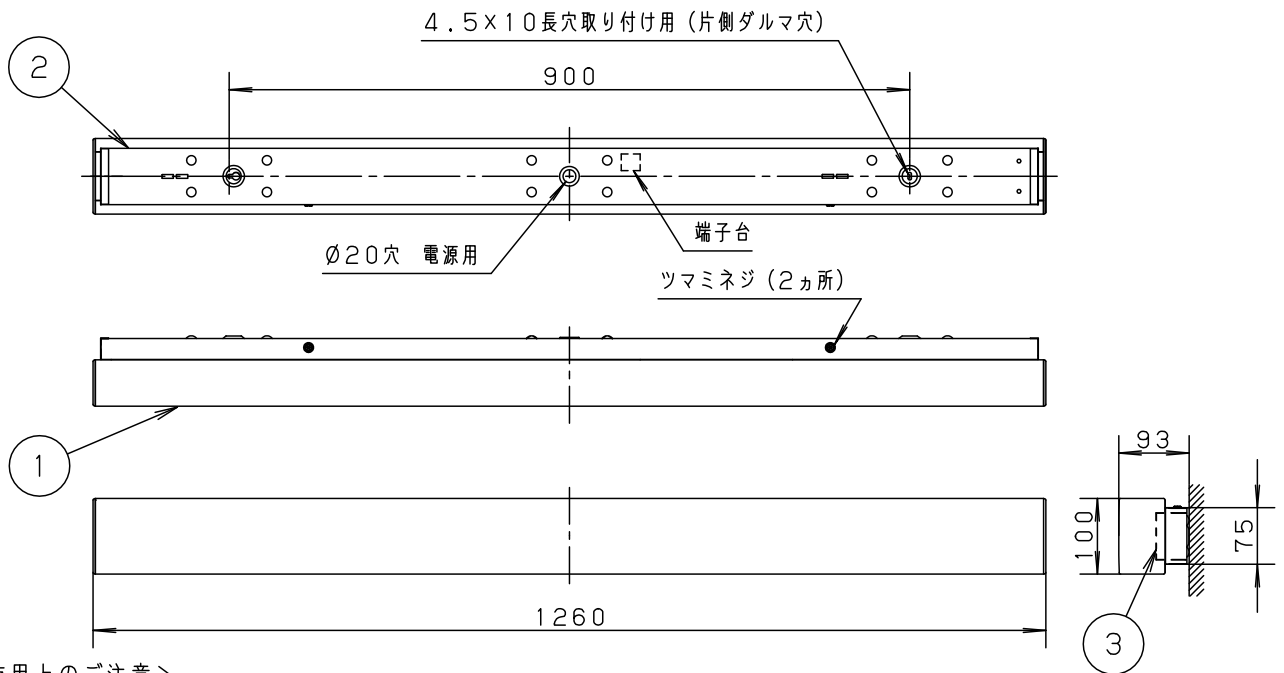

〈取り付け位置のご注意〉

〈使用上のご注意〉

- LEDにはバラツキがあるため、同一品番商品でも商品ごとに発光色、明るさが異なる場合があります。
- 器具の近くでは、ラジオやテレビなどの音響、映像機器に雑音が入る場合があります。
- ほたるスイッチと接続する場合は器具1台につきスイッチ3個まででご利用ください。4個以上のほたるスイッチと接続すると、スイッチを切にしても器具が消灯しないことがあります。
- この器具の近くでは、電子錠などに使用する光高周波方式のリモコンが動作しない場合がごくまれにありますのでご注意ください。
- カバーの取付方法は、ツマミネジ方式です。
- 電源ユニット内蔵型 (2個)

⚠ 安全に関するご注意

- 一般屋内用器具です。屋外や水気、湿気のある所では使用しないでください。絶縁不良による感電の原因となります。
- LEDを直視しないでください。目の痛みの原因となることがあります。
- 壁面取り付け (右図方向) 専用器具です。指定外取付は落下の原因となります。
- 調光器と組み合わせて使用しないでください。火災の原因となります。

ツマミネジ

| 定格電圧 | 入力電流 | 消費電力 | | | | | 品番 |
|--------|--|-------|----|-----|-----------|-----------------------|-------------|
| AC100V | 0.4A | 39.2W | 5 | | | | LGB81774LE1 |
| LED | 温白色 (3500K Ra83) 明るさ：32形Hf蛍光灯2灯器具相当 | | 4 | | | | |
| 器具質量 | 2.8kg | | 2 | 本体 | 鋼板 (t0.5) | 高反射白色 エポキシ粉体塗装 | 菌 出 田 島 |
| 特記事項 | | | 1 | カバー | アクリル | クールホワイト シリエスデル粉体塗装 | |
| | | | 部番 | 部品名 | 材質・素材厚 | 備考 | パナソニック株式会社 |