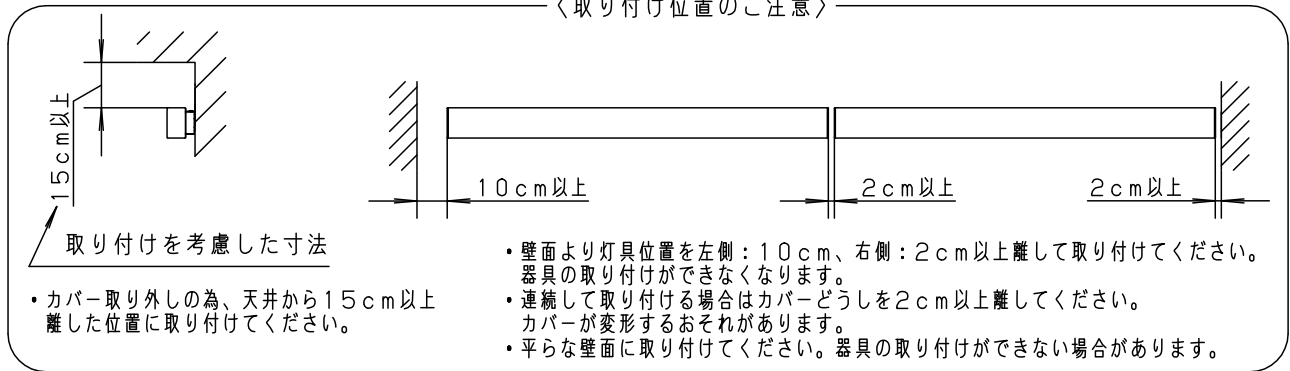

〈取り付け位置のご注意〉

〈使用上のご注意〉

- LEDにはバラツキがあるため、同一品番商品でも商品ごとに発光色、明るさが異なる場合があります。
- 器具の近くでは、ラジオやテレビなどの音響、映像機器に雑音が入る場合があります。
- ほたるスイッチと接続する場合は器具1台につきスイッチ3個まででご利用ください。4個以上のほたるスイッチと接続すると、スイッチを切にしても器具が消灯しないことがあります。
- この器具の近くでは、電子錠などに使用する光高周波方式のリモコンが動作しない場合がごくまれにありますのでご注意ください。
- カバーの取付方法は、ツマミネジ方式です。
- 電源ユニット内蔵型 (2個)

⚠ 安全に関するご注意

- 一般屋内用器具です。屋外や水気、湿気のある所では使用しないでください。絶縁不良による感電の原因となります。
- LEDを直視しないでください。目の痛みの原因となることがあります。
- 壁面取り付け (右図方向) 専用器具です。指定外取付は落下の原因となります。
- 調光器と組み合わせて使用しないでください。火災の原因となります。

ツマミネジ

| 定格電圧 | 入力電流 | 消費電力 | | | | | 品番 |
|--------|--|-------|----|-----|-----------|-----------------------|-------------|
| AC100V | 0.4A | 39.2W | 5 | | | | LGB81774LE1 |
| LED | 温白色 (3500K Ra83) 明るさ：32形Hf蛍光灯2灯器具相当 | | 4 | | | | |
| 器具質量 | 2.8kg | | 2 | 本体 | 鋼板 (t0.5) | 高反射白色 エポキシ粉体塗装 | 菌 出 田 島 |
| 特記事項 | | | 1 | カバー | アクリル | クールホワイト シリエスデル粉体塗装 | |
| | | | 部番 | 部品名 | 材質・素材厚 | 備考 | パナソニック株式会社 |